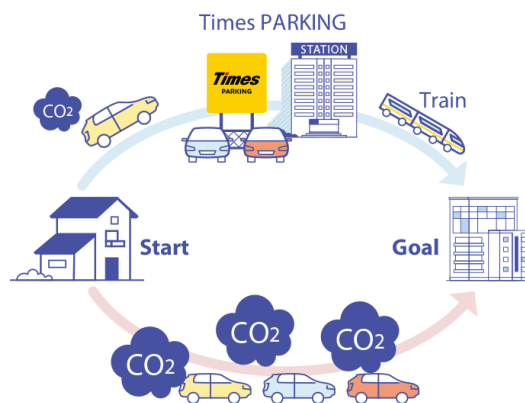

物件名	鉄道路線名	鉄道駅名	時間貸台数	開設予定日
熊谷星川2丁目	上越新幹線など	熊谷	5	2024/9/14
	JR 高崎線	熊谷		
	秩父鉄道秩父本線	熊谷		
稲荷2丁目	大阪メトロ千日前線	桜川	4	2024/9/16
	阪神なんば線	桜川		
	南海汐見橋線	汐見橋		
久米川町4丁目	西武新宿線など	東村山	7	2024/9/17
西神奈川第12	JR 京浜東北線など	東神奈川	3	2024/9/18
	京急本線	京急東神奈川		
新山口駅南	JR 山陽本線(岩国～門司)など	新山口	10	2024/9/18
	山陽新幹線	新山口		
神田錦町第13	都営新宿線	小川町	17	2024/9/19
	都営三田線	神保町		
	東京メトロ丸ノ内線	淡路町		
旭丘文化通り	西武池袋線	江古田	3	2024/9/19
千里中央駅前	北大阪急行電鉄	千里中央	118	2024/9/20
	大阪モノレール線	千里中央		
江東住吉第2	都営新宿線	住吉	3	2024/9/20
	東京メトロ半蔵門線	住吉		
柏第20	東武野田線	柏	9	2024/9/21
	JR 常磐線(上野～取手)	柏		
新町第13@熊本	熊本市電B系統	新町	7	2024/9/21
		洗馬橋		
	熊本市電A系統	呉服町		
千駄ヶ谷第27	JR 山手線	原宿	15	2024/9/25
	東京メトロ副都心線	北参道		
熊谷筑波第15	上越新幹線など	熊谷	9	2024/9/27
	JR 高崎線	熊谷		
	秩父鉄道秩父本線	熊谷		
稲毛東第8	JR 中央・総武線など	稲毛	5	2024/9/30
	京成千葉線	京成稲毛