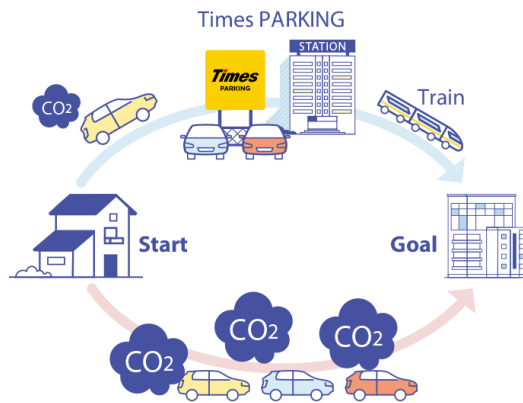

いずれもクルマと公共交通機関を併用することによりクルマの走行距離が減り、排出される温室効果ガス削減への寄与が期待できる移動法です。

1月にオープンおよびオープン予定の「パーク&ライド」が可能な駐車場は9件、「レール&カーシェア」が可能なステーションは194件です。

駐車場およびカーシェアステーションのオープン予定については毎月第5営業日にお知らせいたします。

パーク24グループは今後も、社会がより豊かで魅力溢れるものになるよう「快適さ」を追求したサービスを創造するとともに、持続可能な社会の実現に向けて取り組んでまいります。

### 【関連するSDGs】

パーク24グループは持続可能な開発目標（SDGs）を支援しています。

■1月のオープン予定

※オープン予定は予告なく変更となる場合があります

【パーク&ライドが可能な駐車場】タイムズの駐車場検索：<https://times-info.net/>

物件名	鉄道路線名	鉄道駅名	時間貸台数	開設予定日
割塚町第2	JR 中央本線(名古屋～塩尻)	春日井	12	2025/1/15
阿佐谷北第17	JR 中央・総武線など	阿佐ヶ谷	3	2025/1/20
桜塚商店街東第4	阪急宝塚本線	岡町	2	2025/1/20
センター南第35	横浜市営地下鉄グリーンラインなど	センター南	8	2025/1/21
代田橋駅南口	京王線	代田橋	3	2025/1/21
内神田第21	JR 山手線など	神田	12	2025/1/21
	東京メトロ銀座線	神田		
	東京メトロ丸ノ内線	淡路町		
	都営新宿線	小川町		
	JR 総武本線	新日本橋		
出雲市駅前フラワーパーキング	一畑電車北松江線	電鉄出雲市	24	2025/1/24
	JR 山陰本線(米子～益田)	出雲市		
地下鉄竹田駅前第3	京都市営地下鉄烏丸線	竹田	7	2025/1/24
	近鉄京都線	竹田	7	2025/1/24
千葉富士見2丁目第12	千葉都市モノレール1号線	葭川公園	10	2025/1/27
		栄町		
	京成千原線	千葉中央		
		京成千葉		