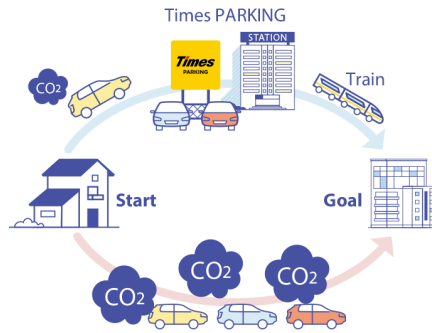

物件名	鉄道路線名	鉄道駅名	時間貸台数	開設予定日
北朝霞駅東口広場駐車場	JR 武蔵野線	北朝霞	12	4月27日
	東武東上線	朝霞台		
磯子東町第3	JR 根岸線	根岸	5	4月27日
石神井公園駅前第3	西武池袋線	石神井公園	9	4月28日
内久宝寺町3丁目	大阪メトロ長堀鶴見緑地線	松屋町	4	4月28日
	大阪メトロ中央線など	谷町四丁目		
	大阪メトロ長堀鶴見緑地線など	谷町六丁目		

【レール&カーシェアに適したステーション】タイムズカー：<https://share.timescar.jp/>

ステーション名	鉄道路線	鉄道駅	オープン 予定日
タイムズ県営富山中央駐車場	富山地方鉄道市内線【1・2系統】など	地鉄ビル前	4月初旬
		桜橋	
		電気ビル前	
		新富町	
		電鉄富山駅・エスタ前	
	県庁前		
	富山地方鉄道不二越・上滝線など	電鉄富山	
【京成】スカイグランデ千住	京成本線	千住大橋	4月初旬
【京成】青戸3丁目25	京成本線など	青砥	4月初旬
【京成】エスピーパークくぬぎ山	新京成線	くぬぎ山	4月初旬
【京成】アクセス船橋宮本第3駐車場	京成本線	大神宮下	4月初旬
【京成】アクセス船橋宮本第4駐車場	京成本線	大神宮下	4月初旬
【京成】アクセス公津の杜駅前駐車場	京成本線	公津の杜	4月初旬
【京成】京成パーク公津の杜駅前	京成本線	公津の杜	4月初旬
【京成】アクセス新三河島第2	京成本線	新三河島	4月初旬
【京成】千葉京成パーキング	京成千葉線など	千葉中央	4月初旬
	千葉都市モノレール1号線	葭川公園	
		県庁前	
【京成】タイムズ東池袋2丁目	東京さくらトラム(都電荒川線)	向原	4月初旬
【京成】京島1丁目8	東武伊勢崎線など	曳舟	4月初旬
	京成押上線	京成曳舟	
【京成】スカイグランデ市川	JR 中央・総武線など	市川	4月初旬
【京成】高輪1丁目11	都営三田線	白金高輪	4月初旬
	東京メトロ南北線	白金高輪