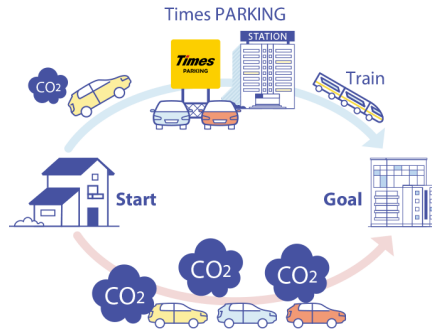

駐車場サービスでは、自宅から最寄り駅までクルマで行き、駅近くの駐車場にクルマを駐車して鉄道などの公共交通機関で目的地まで移動する「パーク&ライド」が可能な駐車場の開発を行っています。

カーシェアリングサービスにおいては、目的地の最寄り駅まで鉄道などの公共交通機関で行き、降車後に駅近くのステーションからカーシェアリングのクルマで移動する「レール&カーシェア」ができるステーションを積極的に開設しています。

いずれもクルマと公共交通機関を併用することによりクルマの走行距離が減り、排出される温室効果ガス削減への寄与が期待できる移動法です。

5月にオープンおよびオープン予定の「パーク&ライド」に適した駐車場は24件、「レール&カーシェア」に適したステーションは92件です。

駐車場およびカーシェアステーションのオープン予定については毎月第5営業日にお知らせいたします。

パーク24グループは今後も、社会がより豊かで魅力溢れるものになるよう「快適さ」を追求したサービスを創造するとともに、持続可能な社会の実現に向けて取り組んでまいります。

【レール&カーシェアに適したステーション】タイムズカー：<https://share.timescar.jp/>

ステーション名	鉄道路線	鉄道駅	オープン 予定日
タイムズJR加古川駅北第4	JR 神戸線(神戸～姫路)など	加古川	5月初旬
タイムズ松戸本町	新京成線	松戸	5月初旬
	JR 常磐線(上野～取手)	松戸	
タイムズ市川第18(EV)	JR 中央・総武線など	市川	5月初旬
タイムズ瑞江2丁目第2	都営新宿線	瑞江	5月初旬
タイムズ三島駅南口寿町第2	伊豆箱根鉄道駿豆線	三島	5月初旬
	東海道新幹線	三島	
	JR 東海道本線(熱海～浜松)	三島	
天翔百人町1丁目ビル	西武新宿線	西武新宿	5月初旬
	JR 中央・総武線	大久保	
	JR 山手線	新大久保	
白川モータープール	JR 大和路線	東部市場前	5月初旬
レシオス神戸クラルス	神戸高速鉄道南北線	湊川	5月初旬
	神戸電鉄有馬線	湊川	
	神戸市営地下鉄山手線	湊川公園	
	神戸高速東西線など	新開地	
コンフォリア・リヴ淡路	阪急京都本線など	淡路	5月初旬
	JR おおさか東線	JR 淡路	
コート千里丘	JR 京都線	千里丘	5月初旬
六軒駅南	名鉄各務原線	六軒	5月初旬
稲沢駅東	JR 東海道本線(浜松～岐阜)	稲沢	5月初旬
アスヴェル京都四条烏丸	京都市営地下鉄烏丸線	四条	5月初旬
	阪急京都本線	烏丸	
アスヴェル京都市役所前2	京都市営地下鉄烏丸線など	烏丸御池	5月初旬
TOKYO PUBLIC錦糸町パークタワー (屋上)	JR 中央・総武線など	錦糸町	5月初旬
	東京メトロ半蔵門線	錦糸町	
寺町夷川	京都市営地下鉄東西線	京都市役所前	5月初旬
有限会社丸中月極駐車場	JR 釧網本線など	釧路	5月初旬
松江駅南第4	JR 山陰本線(米子～益田)	松江	5月初旬
本郷通12南パーキング	札幌市営地下鉄東西線	南郷13丁目	5月初旬
シエモア壱番館	横浜市営地下鉄グリーンライン	北山田	5月初旬