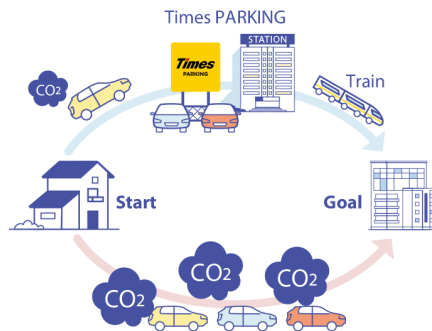

物件名	鉄道路線名	鉄道駅名	時間貸台数	開設予定日
西明石第22	山陽新幹線	西明石	11	6月15日
	JR神戸線(神戸～姫路)	西明石		
板橋第10	東武東上線	下板橋	4	6月15日
	都営三田線	板橋区役所前		
京町第7	岡山電気軌道清輝橋線	東中央町	4	6月15日
		清輝橋		
		大雲寺前		
仙台泉中央第13	仙台市営地下鉄南北線	泉中央	12	6月19日
鷗野東1丁目	JRおおさか東線など	鷗野	9	6月25日
	大阪メトロ今里筋線	鷗野		
西習志野3丁目	京成松戸線	北習志野	3	6月25日
	東葉高速鉄道線	北習志野		

【レール&カーシェアに適したステーション】タイムズカー：<https://share.timescar.jp/>

ステーション名	鉄道路線	鉄道駅	オープン 予定日
タイムズ高田3丁目第2	JR 山手線	目白	6月初旬
		高田馬場	
	東京メトロ東西線	高田馬場	
	西武新宿線	高田馬場	
タイムズ東船橋第10	JR 中央・総武線	東船橋	6月初旬
タイムズ戸部町第7	京急本線	戸部	6月初旬
	横浜市営地下鉄ブルーライン	高島町	
タイムズ梅小路公園北	JR 嵯峨野線	梅小路京都西	6月初旬
メルシー多摩川	東急多摩川線	矢口渡	6月初旬
西谷3丁目25	相鉄本線など	西谷	6月初旬
名駅3丁目パーキング _ステージ3・4限定	JR 東海道本線(浜松～岐阜)など	名古屋	6月初旬
	名古屋臨海高速鉄道あおなみ線	名古屋	
	東海道新幹線	名古屋	
	名古屋市営地下鉄桜通線など	名古屋	
	名鉄名古屋本線など	名鉄名古屋	
	近鉄名古屋線	近鉄名古屋	
	名古屋市営地下鉄桜通線	国際センター