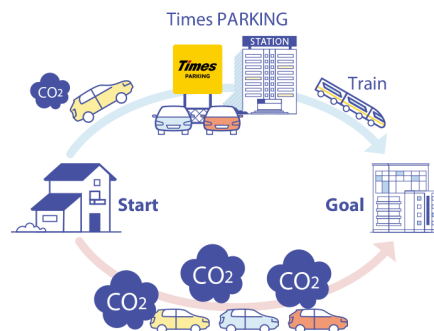

物件名	鉄道路線名	鉄道駅名	時間貸台数	開設予定日
中葛西第25	東京メトロ東西線	葛西	6	7月17日
熊谷星川第7	JR高崎線	熊谷	9	7月17日
	上越新幹線など	熊谷		
	秩父鉄道秩父本線	熊谷 上熊谷		
キャッスル熊本駅西壱番館	九州新幹線	熊本	7	7月17日
	JR豊肥本線など	熊本	7	
	熊本市電A系統	熊本駅前	7	
木更津大和	JR内房線など	木更津	8	7月17日
長者町第15	横浜市営地下鉄ブルーライン	伊勢佐木長者町	8	7月17日
天王寺松ヶ鼻	JR大阪環状線	桃谷	3	7月22日
東大井5丁目第2	JR京浜東北線	大井町	10	7月23日
	東急大井町線	大井町		
	東京臨海新交通臨海線	大井町		
	京急本線	鮫洲		
代田6丁目第6	京王井の頭線	下北沢	11	7月23日
		新代田		
	小田急線	下北沢		
梅丘第7	小田急線	梅ヶ丘	1	7月23日
		豪徳寺		
巢鴨2丁目第2	都営三田線	巢鴨	7	7月23日
	JR山手線	巢鴨		
信濃町駅前第3	JR中央・総武線	信濃町	9	7月24日
藤沢北口第18	小田急江ノ島線	藤沢	10	7月27日
	JR東海道本線(東京～熱海)	藤沢		
	江ノ島電鉄線	藤沢		
中延第15	東急大井町線	中延	6	7月27日
		荏原町		
	都営浅草線	中延		
鶴見中央第34	京急本線	京急鶴見	3	7月27日
	JR京浜東北線など	鶴見		
妙蓮寺駅前第10	東急東横線	妙蓮寺	6	7月27日
勝山北1丁目	JR大阪環状線	桃谷	12	7月28日
上福岡第16	東武東上線	上福岡	7	7月31日