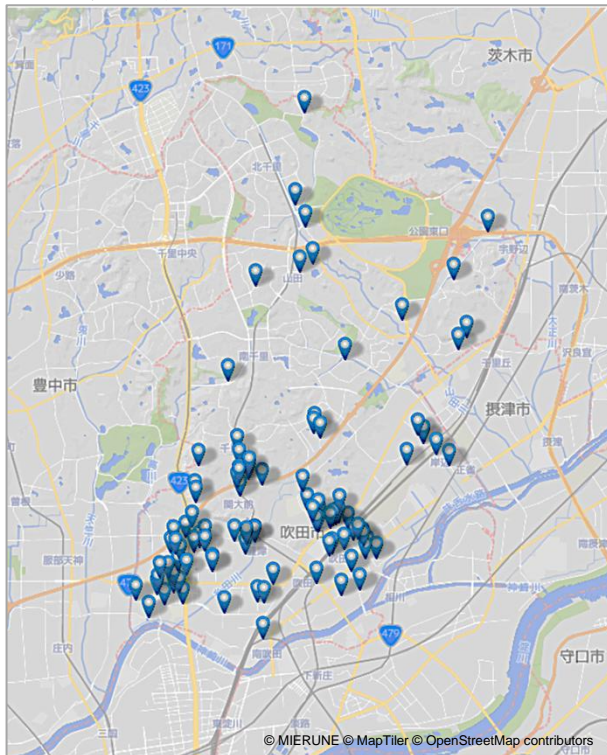

対象となるタイムズパーキングは、東京都世田谷区内および大阪府吹田市内の約270物件です。いずれのエリアも3月上旬から実施しているキャンペーンにおいて、通勤利用と推測されるご利用が多い場所となっています。

なお、当キャンペーンは、カーシェアリングと時間貸駐車場を組み合わせた形のサービスを試験的に提供するもので、利用データ等の検証を行うことにより新たなサービスの確立につなげてまいります。

パーク24グループは今後も、タイムズブランドで提供する各サービスを連携させることで移動を快適にすると同時に、新しい生活様式に合わせたサービスの創造に取り組んでまいります。

### 【利用イメージ】

### 【駐車場付ナイトパックキャンペーン概要】

詳細はこちら<https://share.timescar.jp/campaign/nightpack20200803/> (8月3日11時オープン予定)

期 間	2020年8月3日(月)18:00出発分~10月1日(木)9:00返却分まで
対 象	タイムズカーシェア：全ステーション タイムズパーキング：東京都世田谷区内 172件 大阪府吹田市内 94件 ※7月21日時点
料 金	全車両クラス一律880円(税込、距離料金別)
利用方法	<p>① ご利用エリアに対象のタイムズパーキングがあるか確認</p> <p>② タイムズカーシェア予約時に料金プラン『【エリア限定】駐車場付ナイトパック』を選択</p> <p>③ 予約したタイムズカーシェアステーションより出発</p> <p>④ ナイトパック利用中に対象のタイムズパーキングに駐車 (対象駐車場では、場内看板・精算機等に下記ご案内を掲出しています)</p> <div style="display: flex; align-items: center; justify-content: center;">   </div> <p>▲掲出の一例</p> <p>⑤ 駐車料金を精算し、出庫</p> <p>⑥ タイムズカーシェアステーションに車両を返却</p>
注意事項	<ul style="list-style-type: none"> <li>・本プランは、タイムズモビリティ株式会社が、時間貸駐車場の運営会社であるタイムズ24株式会社と提携して行うサービスであり、会員様は本プランで定められた範囲内で、タイムズパーキング利用約款に従い対象駐車場をご利用いただきます。</li> <li>・ナイトパックご予約前に必ず対象駐車場をご確認ください。</li> <li>・本プランは、対象駐車場に常時入庫可能であることを保証するものではありません。</li> <li>・駐車場は事前に予約することはできません。</li> <li>・対象外の駐車場を利用された場合、駐車料金は会員様のご負担となります。</li> <li>・対象駐車場のご利用がない場合も、ご請求金額は変わりません(満車等により駐車場が利用できなかった場合も含まれます)。</li> <li>・本プランに含まれる駐車料金は、1利用中1回のご利用分に限り、一度出庫し、再び利用された際の駐車料金は会員様のご負担となります。</li> <li>・対象駐車場は、事前告知なく閉鎖する可能性があります。</li> </ul>
そ の 他	通常のナイトパック(駐車場なし)は、8月3日より開始する「ナイトパック限定価格第二弾」により、全車両クラス一律770円(税込、距離料金別)で提供いたします。

## 対象タイムズパーキング分布図

・東京都世田谷区

・大阪府吹田市

【参考資料】 <https://share.timescar.jp/>