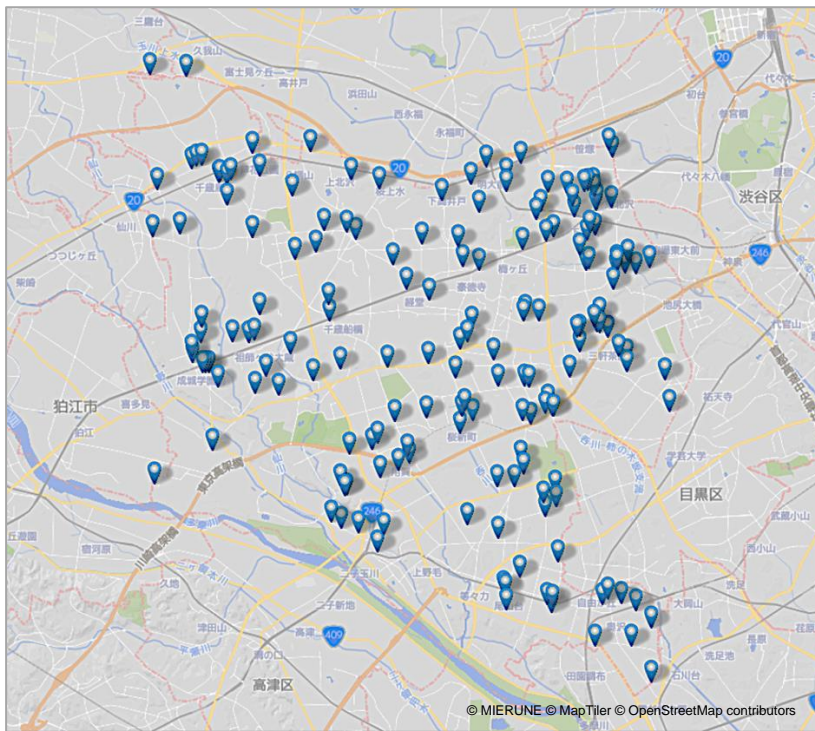

対象となるタイムズパーキングは、東京都世田谷区内および大阪府吹田市内の約270物件です。いずれのエリアも3月上旬から実施しているキャンペーンにおいて、通勤利用と推測されるご利用が多い場所となっています。

なお、当キャンペーンは、カーシェアリングと時間貸駐車場を組み合わせた形のサービスを試験的に提供するもので、利用データ等の検証を行うことにより新たなサービスの確立につなげてまいります。

パーク24グループは今後も、タイムズブランドで提供する各サービスを連携させることで移動を快適にすると同時に、新しい生活様式に合わせたサービスの創造に取り組んでまいります。

### 【利用イメージ】

### 【駐車場付ナイトパックキャンペーン概要】

詳細はこちら<https://share.timescar.jp/campaign/nightpack20200803/> (8月3日11時オープン予定)

期 間	2020年8月3日(月)18:00出発分~10月1日(木)9:00返却分まで
対 象	タイムズカーシェア：全ステーション タイムズパーキング：東京都世田谷区内 172件 大阪府吹田市内 94件 ※7月21日時点
料 金	全車両クラス一律880円(税込、距離料金別)
利用方法	<p>① ご利用エリアに対象のタイムズパーキングがあるか確認</p> <p>② タイムズカーシェア予約時に料金プラン『【エリア限定】駐車場付ナイトパック』を選択</p> <p>③ 予約したタイムズカーシェアステーションより出発</p> <p>④ ナイトパック利用中に対象のタイムズパーキングに駐車 (対象駐車場では、場内看板・精算機等に下記ご案内を掲出しています)</p> <div style="display: flex; align-items: center; justify-content: center;">   </div> <p>▲掲出の一例</p> <p>⑤ 駐車料金を精算し、出庫</p> <p>⑥ タイムズカーシェアステーションに車両を返却</p>
注意事項	<ul style="list-style-type: none"> <li>・本プランは、タイムズモビリティ株式会社が、時間貸駐車場の運営会社であるタイムズ24株式会社と提携して行うサービスであり、会員様は本プランで定められた範囲内で、タイムズパーキング利用約款に従い対象駐車場をご利用いただきます。</li> <li>・ナイトパックご予約前に必ず対象駐車場をご確認ください。</li> <li>・本プランは、対象駐車場に常時入庫可能であることを保証するものではありません。</li> <li>・駐車場は事前に予約することはできません。</li> <li>・対象外の駐車場を利用された場合、駐車料金は会員様のご負担となります。</li> <li>・対象駐車場のご利用がない場合も、ご請求金額は変わりません(満車等により駐車場が利用できなかった場合も含まれます)。</li> <li>・本プランに含まれる駐車料金は、1利用中1回のご利用分に限り、一度出庫し、再び利用された際の駐車料金は会員様のご負担となります。</li> <li>・対象駐車場は、事前告知なく閉鎖する可能性があります。</li> </ul>
そ の 他	通常のナイトパック(駐車場なし)は、8月3日より開始する「ナイトパック限定価格第二弾」により、全車両クラス一律770円(税込、距離料金別)で提供いたします。

## 対象タイムズパーキング分布図

・東京都世田谷区

・大阪府吹田市

【参考資料】 <https://share.timescar.jp/>