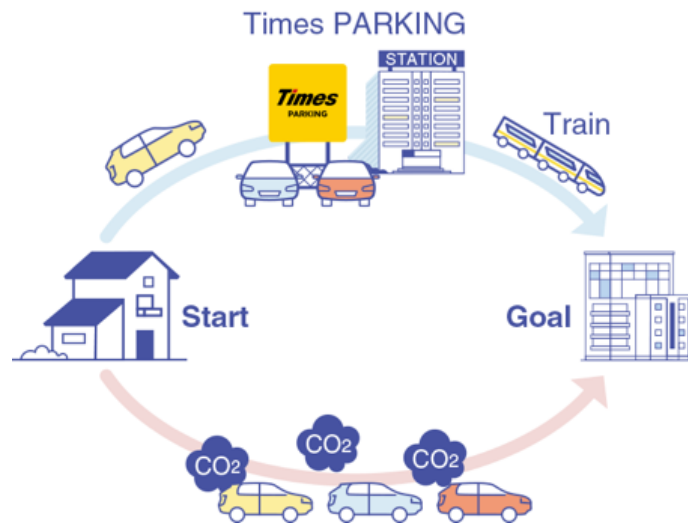

パーク24グループは、「時代に応える、時代を先取る快適さを実現する。」というグループ理念のもと、事業活動を通じて社会における様々な課題の解決に取り組んでいます。ストレスのない移動環境を実現するために提供している駐車場サービスやカーシェアリングサービスにおいては、移動手段となるクルマが排出する温室効果ガスを削減するための仕組みおよびサービスの構築を推進しています。

駐車場サービスでは、自宅から最寄りの駅までクルマで行き、駅近くの駐車場にクルマを駐車して鉄道などの公共交通機関で目的地まで移動する「パーク&ライド」が可能な駐車場の開発を行っています。

カーシェアリングサービスにおいては、目的地の最寄駅まで鉄道などの公共交通機関で行き、降車後に駅近くのステーションからカーシェアリングのクルマで移動する「レール&カーシェア」ができるステーションを積極的に開設しています。

いずれもクルマと公共交通機関を併用することによりクルマの走行距離が減り、排出される温室効果ガス削減への寄与が期待できる移動法です。

5月にオープン予定の「パーク&ライド」が可能な駐車場は6件、「レール&カーシェア」が可能なステーションは30件です。

駐車場およびカーシェアステーションのオープン予定については毎月第5営業日にお知らせいたします。

パーク24グループは今後も、社会がより豊かで魅力溢れるものになるよう「快適さ」を追求したサービスを創造するとともに、持続可能な社会の実現に向けて取り組んでまいります。

【関連するSDGs】

パーク24グループは持続可能な開発目標（SDGs）を支援しています。

■5月のオープン予定

※オープン予定は予告なく変更となる場合があります

【パーク&ライドが可能な駐車場】タイムズの駐車場検索：<https://times-info.net/>

駐車場名	鉄道路線	鉄道駅	台数	オープン予定日
北見北3西2	JR 石北本線	北見	16	2021/5/1
	ふるさと銀河線	北見		
江の木町第9	大阪メトロ御堂筋線	江坂	14	2021/5/1
	北大阪急行電鉄	江坂		
駒沢大学駅前第2	東急田園都市線	駒沢大学	7	2021/5/6
用賀3丁目	東急田園都市線	用賀	11	2021/5/17
太子堂第16	東急田園都市線	三軒茶屋	3	2021/5/19
	東急世田谷線	三軒茶屋		
		西太子堂		
船橋本町第66	JR 総武本線など	船橋	4	2021/5/24
	京成本線	京成船橋		
	東武野田線	船橋		