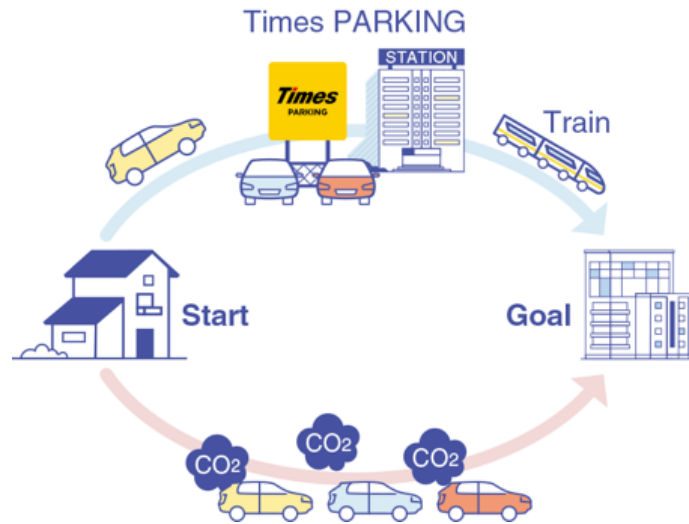

カーシェアリングサービスにおいては、目的地の最寄駅まで鉄道などの公共交通機関で行き、降車後に駅近くのステーションからカーシェアリングのクルマで移動する「レール&カーシェア」ができるステーションを積極的に開設しています。

いずれもクルマと公共交通機関を併用することによりクルマの走行距離が減り、排出される温室効果ガス削減への寄与が期待できる移動法です。

7月にオープン予定の「パーク&ライド」が可能な駐車場は5件、「レール&カーシェア」が可能なステーションは134件です。

駐車場およびカーシェアステーションのオープン予定については毎月第5営業日にお知らせいたします。

パーク24グループは今後も、社会がより豊かで魅力溢れるものになるよう「快適さ」を追求したサービスを創造するとともに、持続可能な社会の実現に向けて取り組んでまいります。

【関連するSDGs】

■7月のオープン予定

※オープン予定は予告なく変更となる場合があります

【パーク&ライドが可能な駐車場】タイムズの駐車場検索：<https://times-info.net/>

駐車場名	鉄道路線	鉄道駅	台数	オープン日/ オープン予定日
きらめき通り	西鉄天神大牟田線	西鉄福岡（天神）	2	7/1
	福岡市営地下鉄空港線	天神		
	福岡市営地下鉄七隈線	天神南		
日本橋本町4丁目第7	JR 総武本線	新日本橋	2	7/1
	JR 山手線など	神田		
	東京メトロ銀座線	三越前		
		神田		
東京メトロ日比谷線	小伝馬町			
西池袋3丁目第2	東京メトロ副都心線など	池袋	1	7/1
	東武東上線	池袋		
日本橋蛸殻町第8	都営浅草線	人形町	2	7/20
	東京メトロ日比谷線	人形町		
	東京メトロ半蔵門線	水天宮前		
同心第12	大阪環状線	天満	6	7/21
	大阪メトロ堺筋線	扇町		