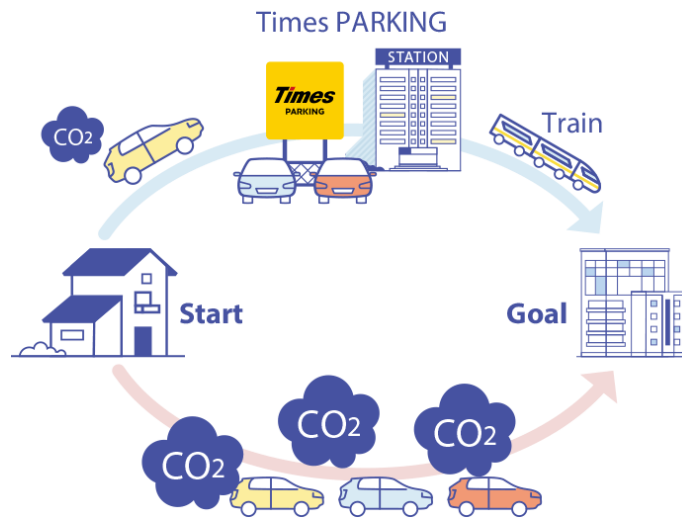

駐車場サービスでは、自宅から最寄りの駅までクルマで行き、駅近くの駐車場にクルマを駐車して鉄道などの公共交通機関で目的地まで移動する「パーク&ライド」が可能な駐車場の開発を行っています。

カーシェアリングサービスにおいては、目的地の最寄駅まで鉄道などの公共交通機関で行き、降車後に駅近くのステーションからカーシェアリングのクルマで移動する「レール&カーシェア」ができるステーションを積極的に開設しています。

いずれもクルマと公共交通機関を併用することによりクルマの走行距離が減り、排出される温室効果ガス削減への寄与が期待できる移動法です。

9月にオープンおよびオープン予定の「パーク&ライド」が可能な駐車場は2件、「レール&カーシェア」が可能なステーションは65件です。

駐車場およびカーシェアステーションのオープン予定については毎月第5営業日にお知らせいたします。

パーク24グループは今後も、社会がより豊かで魅力溢れるものになるよう「快適さ」を追求したサービスを創造するとともに、持続可能な社会の実現に向けて取り組んでまいります。

### 【関連するSDGs】

■9月のオープン予定

※オープン予定は予告なく変更となる場合があります

【パーク&ライドが可能な駐車場】タイムズの駐車場検索：<https://times-info.net/>

駐車場名	鉄道路線	鉄道駅	台数	オープン日
南品川第1 6	京急本線	新馬場	8	2021/9/1
		青物横丁		
狛江駅南口第2	小田急線	狛江	8	2021/9/3
		和泉多摩川		

【レール&カーシェアが可能なステーション】タイムズカー：<https://share.timescar.jp/>