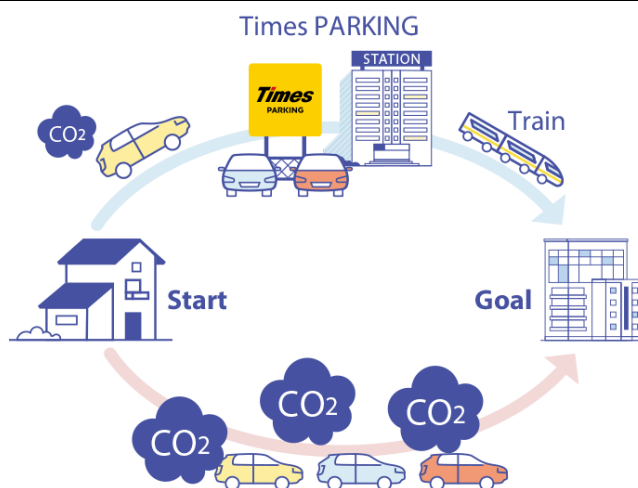

パーク24グループは、「時代に応える、時代を先取る快適さを実現する。」というグループ理念のもと、事業活動を通じて社会における様々な課題の解決に取り組んでいます。ストレスのない移動環境を実現するために提供している駐車場サービスやカーシェアリングサービスにおいては、移動手段となるクルマが排出する温室効果ガスを削減するための仕組みおよびサービスの構築を推進しています。

駐車場サービスでは、自宅から最寄りの駅までクルマで行き、駅近くの駐車場にクルマを駐車して鉄道などの公共交通機関で目的地まで移動する「パーク&ライド」が可能な駐車場の開発を行っています。

カーシェアリングサービスにおいては、目的地の最寄駅まで鉄道などの公共交通機関で行き、降車後に駅近くのステーションからカーシェアリングのクルマで移動する「ルール&カーシェア」ができるステーションを積極的に開設しています。

いずれもクルマと公共交通機関を併用することによりクルマの走行距離が減り、排出される温室効果ガス削減への寄与が期待できる移動法です。

12月にオープンおよびオープン予定の「パーク&ライド」が可能な駐車場は13件、「ルール&カーシェア」が可能なステーションは33件です。

■12月のオープン予定

※オープン予定は予告なく変更となる場合があります

【パーク&ライドが可能な駐車場】タイムズの駐車場検索：<https://times-info.net/>

駐車場名	鉄道路線	鉄道駅	台数	オープン日・オープン予定日
J R 広島駅北口	山陽新幹線	広島	220	2021/12/1
	JR 山陽本線(三原～岩国)など	広島		
	広島電鉄1号線(宇品線)など	広島駅		
八柱第5	JR 武蔵野線	新八柱	14	2021/12/1
	新京成線	八柱		
台東2丁目第3	都営大江戸線	新御徒町	4	2021/12/1
	つくばエクスプレス	新御徒町		
松濤第7	京王井の頭線	神泉	3	2021/12/1
小川町第10	JR 京浜東北線など	川崎	30	2021/12/8
本中山4丁目第2	JR 中央・総武線	下総中山	10	2021/12/13
西早稲田第8	東京メトロ東西線	早稲田	3	2021/12/15
	都電荒川線	早稲田		
代田6丁目第3	小田急線	下北沢	3	2021/12/15
	京王井の頭線	新代田		
		下北沢		
千葉登戸第4	京成千葉線	新千葉	8	2021/12/15
	千葉都市モノレール1号線	市役所前		
築地2丁目第4	都営浅草線	東銀座	4	2021/12/15
	東京メトロ日比谷線	東銀座		
		築地		
	東京メトロ有楽町線	新富町		
南行徳第18	東京メトロ東西線	南行徳	7	2021/12/20
足立第8	東武伊勢崎線	五反野	7	2021/12/22
小倉京町	山陽新幹線	小倉	6	2021/12/23
	北九州モノレール	平和通		
		小倉		
	JR 鹿児島本線(下関・門司港～博多)など	小倉		