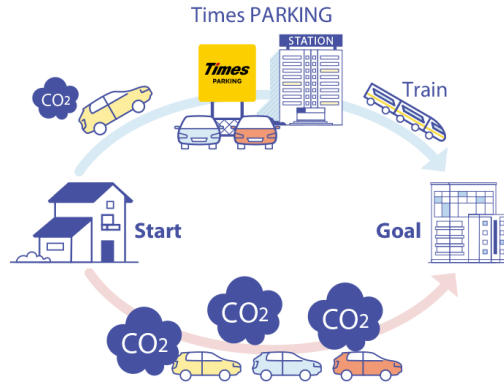

■1月のオープン予定

※オープン予定は予告なく変更となる場合があります

【パーク&ライドが可能な駐車場】タイムズの駐車場検索：<https://times-info.net/>

駐車場名	鉄道路線	鉄道駅	台数	オープン予定日
九段南4丁目	東京メトロ有楽町線など	市ヶ谷	9	2022/1/14
	都営新宿線	市ヶ谷		
	JR 中央・総武線	市ヶ谷		

【ルール&カーシェアが可能なステーション】タイムズカー：<https://share.timescar.jp/>

ステーション名	鉄道路線	鉄道駅	オープン予定時期
メニーズコート	札幌市営地下鉄東豊線	北13条東	1月初旬
キャトルセゾン	札幌市電山鼻線	西15丁目	1月上旬
	札幌市営地下鉄東西線	西18丁目	
西宮二見町西	JR 神戸線(大阪～神戸)	甲子園口	1月中旬
タイムズ二条自動車教習所前 (ゲート外)	京都市営地下鉄東西線	二条	1月中旬
エスライズ桜ノ宮	JR 東西線	大阪城北詰	1月中旬
	大阪メトロ長堀鶴見緑地線	京橋	
ノルデンハイムリバーサイド十三 (北)	阪急京都本線など	十三	1月中旬
本山駅西	名古屋市営地下鉄東山線など	本山	1月下旬
タイムズ足立日ノ出町	東武伊勢崎線	北千住	1月下旬
タイムズ園田駅前第8	阪急神戸本線	園田	1月下旬
タイムズ中落合第7	都営大江戸線	落合南長崎	1月下旬
タイムズ三崎町第9	JR 中央・総武線	水道橋	1月下旬
	都営三田線	水道橋	
タイムズ千駄木第5	東京メトロ千代田線	千駄木	1月下旬
タイムズ東上野第36	東京メトロ銀座線など	上野	1月下旬
	東京メトロ銀座線	稲荷町	
		上野広小路	
	東京メトロ日比谷線	仲御徒町	
	都営大江戸線	上野御徒町	
	京成本線など	京成上野	
	秋田新幹線など	上野	
JR 京浜東北線など	御徒町		
JR 京浜東北線など	上野