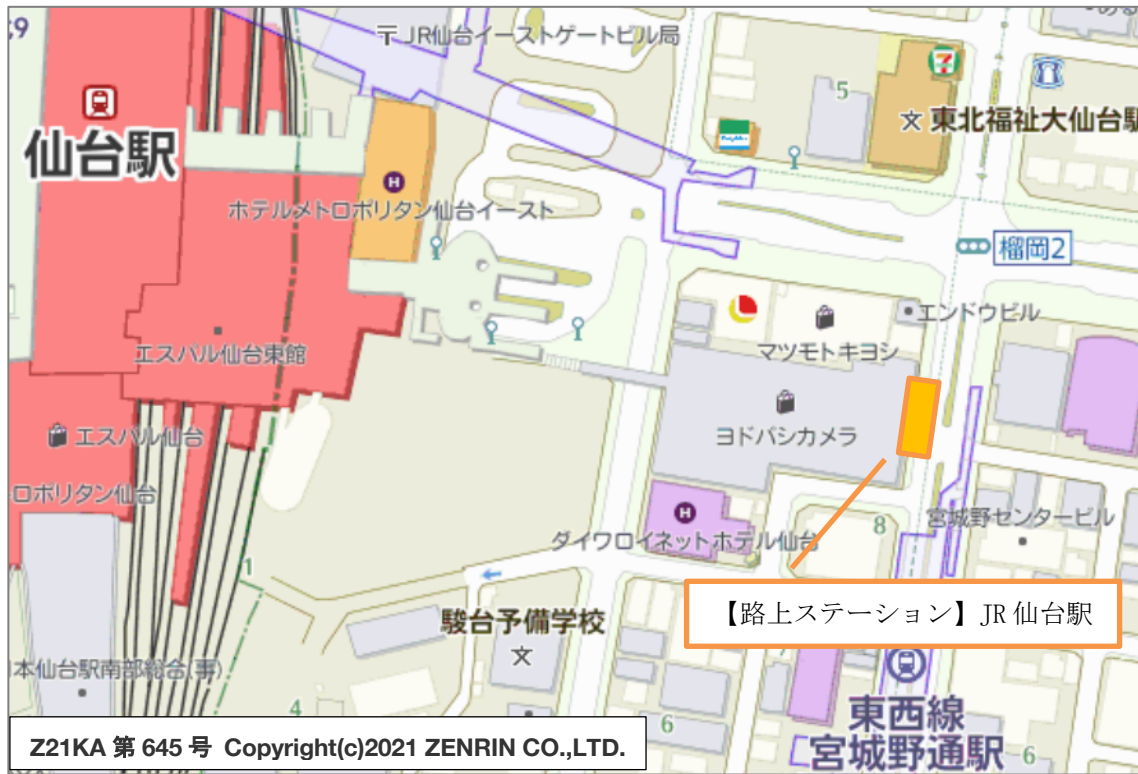

【参考】

■【路上ステーション】JR 仙台駅東口 MAP

Z21KA 第 645 号 Copyright(c)2021 ZENRIN CO.,LTD.

■タイムズカー概要 (2022 年 3 月末現在)

“ミズカ”“オトク”“ベンリ”をコンセプトに、47 都道府県に 13,498 ステーション・36,855 台を展開する国内最大のカーシェアリングサービスです。24 時間 365 日いつでも、15 分という短時間から利用できる手軽さが評価され、現在では約 181 万人の方にご利用いただいています。(税込)