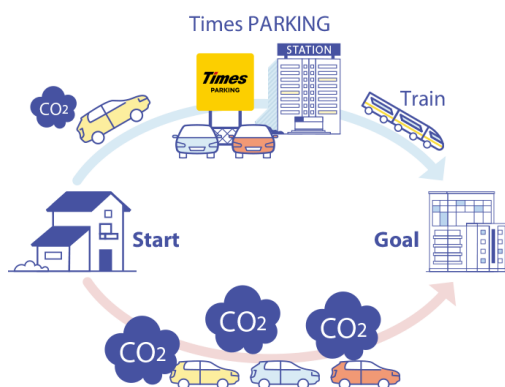

物件名	鉄道路線	鉄道駅	台数	オープン日・ オープン予定日
外神田3丁目第3	東京メトロ銀座線	末広町	4	2022/7/15
	JR中央・総武線など	秋葉原		
		御茶ノ水		
	首都圏新都市鉄道つくばエクスプレス	秋葉原		
東京メトロ千代田線	新御茶ノ水			
府中八幡町第3	京王競馬場線	府中競馬正門前	7	2022/7/19
千葉新宿第8	京成千葉線など	千葉中央	4	2022/7/22

【ルール&カーシェアが可能なステーション】タイムズカー：<https://share.timescar.jp/>

ステーション名	鉄道路線	鉄道駅	オープン 予定時期
ヴァンパール	JR 札沼線	あいの里教育大	7月初旬
アストラリス本郷通	札幌市営地下鉄東西線	南郷13丁目	7月初旬
ソフィー21駐車場	福岡市営地下鉄七隈線	別府	7月初旬
北大通12駅前パーキング1	JR 釧網本線など	釧路	7月初旬
松山鉄砲町月極	伊予鉄道環状線	鉄砲町	7月初旬
		清水町	
		赤十字病院前	
東魁楼本館駐車場	京成本線	京成船橋	7月初旬
		大神宮下	
キプト瑞江月極	都営新宿線	瑞江	7月初旬
新横浜南口月極	横浜市営地下鉄ブルーライン	新横浜	7月上旬
	東海道新幹線	新横浜	
	JR 横浜線	新横浜	
ローズコート	神戸市営地下鉄山手線など	新長田	7月上旬
	JR 神戸線(神戸～姫路)	新長田	
CBCパーキング	名古屋市営地下鉄東山線	新栄町	7月上旬
	名古屋市営地下鉄桜通線	高岳	
広島城前	広島電鉄白島線	縮景園前	7月上旬
		女学院前	
		家庭裁判所前