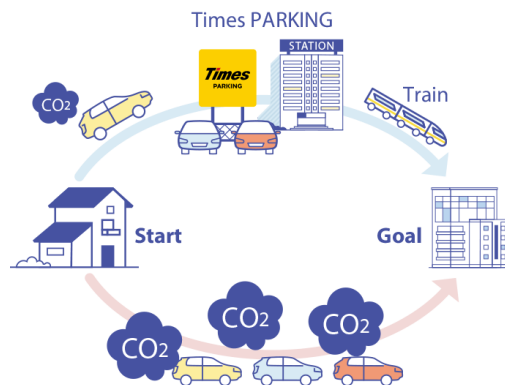

物件名	鉄道路線	鉄道駅	台数	オープン日・オープン予定日
池袋サンシャイン通り	JR 埼京線など	池袋	21	2022/11/14
	西武池袋線	池袋		
	東京メトロ丸ノ内線	池袋		
	東武東上線	池袋		
山田駅前第2	京王高尾線	山田	7	2022/11/15
山科駅前第10	JR 湖西線など	山科	8	2022/11/16
	京阪京津線	京阪山科		
		四宮		
京都市営地下鉄東西線	山科			
神田須田町第10	JR 京浜東北線など	神田	1	2022/11/16
	都営新宿線	小川町		
	東京メトロ丸ノ内線	淡路町		
	東京メトロ銀座線	神田		
	東京メトロ千代田線	新御茶ノ水		
日本橋小舟町第7	都営浅草線	人形町	5	2022/11/18
	東京メトロ日比谷線	小伝馬町		
		人形町		
武蔵境駅前	JR 中央線(快速)	武蔵境	3	2022/11/21
	西武多摩川線	武蔵境		
中央林間駅前第6	小田急江ノ島線	中央林間	12	2022/11/24
	東急田園都市線	中央林間		
天王町駅前第4	相鉄本線	天王町	3	2022/11/25
日本橋小伝馬町第4	JR 総武本線	馬喰町	3	2022/11/29
	都営新宿線	馬喰横山		
	東京メトロ日比谷線	小伝馬町