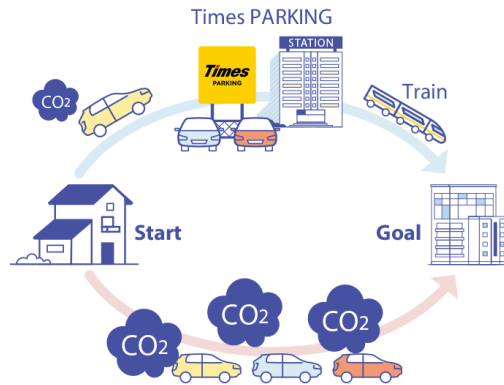

【レール&カーシェアが可能なステーション】タイムズカー：<https://share.timescar.jp/>

ステーション名	鉄道路線	鉄道駅	オープン 予定時期
近鉄桜井駅前第2	近鉄大阪線	桜井	12月初旬
	JR 万葉まほろば線	桜井	
東日本橋駅前(タイムズ内)	都営浅草線	東日本橋	12月初旬
	JR 総武本線	馬喰町	
	都営新宿線	馬喰横山	
亀戸4-56駐車場	東武亀戸線	亀戸水神	12月初旬
タイムズ桜通大津第一生命ビルディング	名古屋市営地下鉄名城線など	久屋大通	12月初旬
	名古屋市営地下鉄名城線など	栄	
	名鉄瀬戸線	栄町	
ソフィア城南	福岡市営地下鉄七隈線	七隈	12月初旬
太田グランドホテル	東武伊勢崎線など	太田	12月初旬
センティア塩原	JR 鹿児島本線(博多~八代)	竹下	12月初旬
タイムズ白金2丁目(東京)	都営三田線	白金台	12月上旬
	東京メトロ南北線	白金台	
クレール三ノ宮	阪急神戸本線	春日野道	12月上旬
ザツコート浜町	大阪メトロ谷町線	守口	12月上旬
ファステート神戸アモーレ	JR 神戸線(大阪~神戸)	灘	12月上旬
タイムズ日本橋人形町第7	都営浅草線など	人形町	12月中旬
	東京メトロ日比谷線	小伝馬町	
ラ・ウェゾン神戸海岸通	神戸高速鉄道東西線	西元町	12月中旬
		花隈	
	神戸市営地下鉄海岸線	みなと元町	
やまさきモータープール	大阪メトロ中央線	大阪港	12月中旬
タイムズみなとみらいミッドスクエア	横浜高速鉄道みなとみらい線	みなとみらい	12月下旬
虎ノ門3丁目月極第1	東京メトロ日比谷線	神谷町	12月下旬
		虎ノ門ヒルズ	
虎ノ門3丁目月極第2	東京メトロ日比谷線	神谷町	12月下旬
		虎ノ門ヒルズ	
虎ノ門3丁目月極第3	東京メトロ日比谷線	神谷町	12月下旬
		虎ノ門ヒルズ