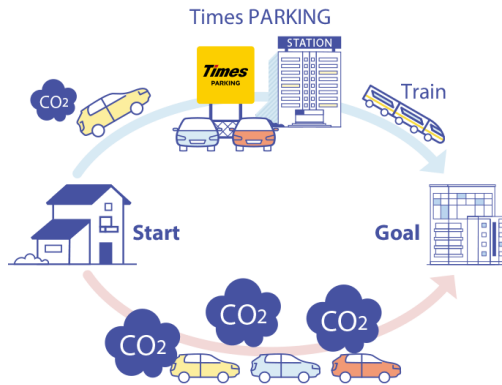

物件名	鉄道路線	鉄道駅	台数	オープン日・ オープン予定日
赤堤4丁目第3	京王線	下高井戸	3	2023/3/27
	東急世田谷線	下高井戸		
		松原		

【レール&カーシェアが可能なステーション】タイムズカー：<https://share.timescar.jp/>

ステーション名	鉄道路線	鉄道駅	オープン 予定時期
タイムズ飯能第15	西武池袋線など	飯能	3月初旬
タイムズ船橋本町第67	東武野田線	船橋	3月初旬
	JR 総武本線など	船橋	
	東葉高速線	東海神	
	京成本線	京成船橋	
練馬駅南駐車場	都営大江戸線	練馬	3月初旬
	西武池袋線など	練馬	
星天qlay第1月極	相鉄本線	星川	3月初旬
淡路駅西	阪急京都本線など	淡路	3月初旬
スポーツクラブネサンス北朝霞24第2	JR 武蔵野線	北朝霞	3月初旬
	東武東上線	朝霞台	
タイムズ江原町3丁目第3	都営大江戸線	新江古田	3月初旬
タイムズ古河東本町1丁目第6	JR 宇都宮線	古河	3月初旬
北朝霞東弁財駐車場	東武東上線	朝霞台	3月初旬
岐阜駅南口2	JR 東海道本線(浜松～岐阜)など	岐阜	3月初旬
	名鉄名古屋本線など	名鉄岐阜	
大町東2丁目	JR 可部線	大町	3月初旬
	広島高速交通広島新交通1号線	大町	
VORT麻布十番レジデンス	都営大江戸線	麻布十番	3月初旬
	東京メトロ南北線	麻布十番	
西平塚3番月極	広島電鉄1号線(宇品線)など	銀山町	3月初旬
		稲荷町	
	広島電鉄5号線(皆実線)	比治山下