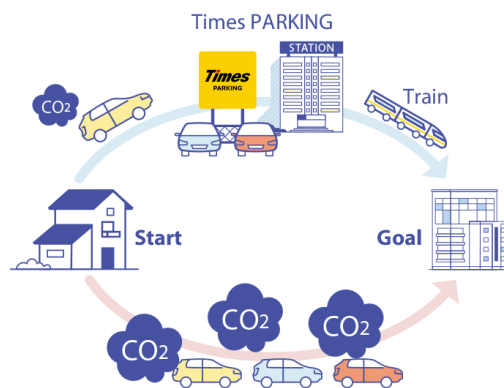

物件名	鉄道路線	鉄道駅	台数	オープン日・ オープン予定日
東船橋第9	JR 中央・総武線	東船橋	13	2023/4/13
藤沢北口第15	小田急江ノ島線	藤沢	8	2023/4/13
	JR 東海道本線(東京～熱海)	藤沢		
	江ノ島電鉄線	藤沢		
戸塚品濃町第9	JR 湘南新宿ラインなど	東戸塚	12	2023/4/16
中之島第10	大阪メトロ四つ橋線	肥後橋	5	2023/4/17
	京阪中之島線	渡辺橋		
		中之島		
三島一番町第3	JR 東海道本線(熱海～浜松)	三島	18	2023/4/17
	東海道新幹線	三島		
	伊豆箱根鉄道駿豆線	三島		
神田司町第4	都営新宿線	小川町	8	2023/4/19
	東京メトロ丸ノ内線	淡路町		
	東京メトロ銀座線	神田		
	JR 山手線など	神田		
夙川駅前第7	阪急神戸本線など	夙川	8	2023/4/20
千葉富士見2丁目第9	千葉都市モノレール1号線	葭川公園	9	2023/4/21
		栄町		
	千葉都市モノレール1号線など	千葉		
	京成千葉線など	千葉中央		
中之島第11	京成千葉線	京成千葉	10	2023/4/21
	大阪メトロ四つ橋線	肥後橋		
	京阪中之島線	中之島