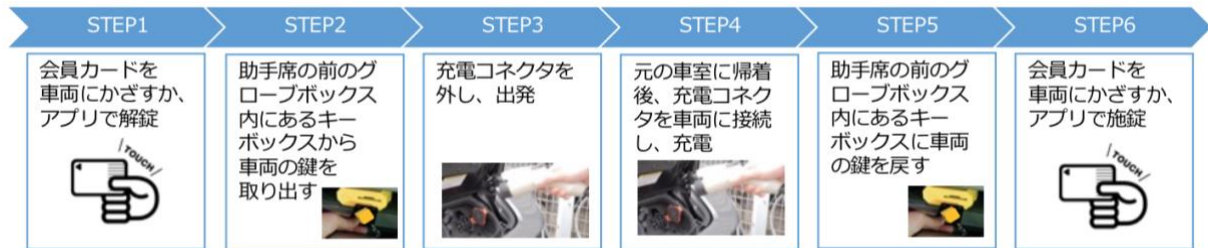

【タイムズカー予約方法・利用方法】

タイムズカーご利用には会員登録が必要です。

会員登録はこちらから<https://share.timescar.jp/regist.html>

■予約方法

*ご利用の2週間前から3分前まで予約可能。

*ご利用開始時間前の変更・取り消しは1分前まで可能。

■日産「リーフ」利用方法

※返却手続きを完了するためには充電コネクタへの接続が必須となります。

■タイムズカーアプリ

タイムズカーアプリ

予約も検索もアプリでカンタン

クルマの空き状況が一目でわかるので、乗りたいクルマの検索から予約までスピーディに完結！

iPhone版 無料ダウンロード

Android™版 無料ダウンロード