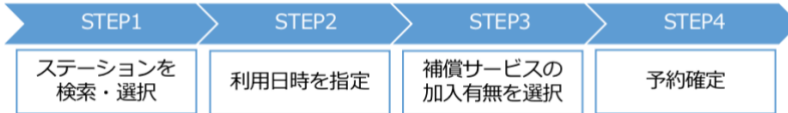

【タイムズカー予約方法・利用方法】

タイムズカーご利用には会員登録が必要です。

会員登録はこちらから<https://share.timescar.jp/regist.html>

■予約方法

*ご利用の2週間前から3分前まで予約可能。

*ご利用開始時間前の変更・取り消しは1分前まで可能。

■日産「リーフ」利用方法

※返却手続きを完了するためには充電コネクタへの接続が必須となります。

■タイムズカーアプリ

タイムズカーアプリ

予約も検索もアプリでカンタン

クルマの空き状況が一目でわかるので、乗りたいクルマの検索から予約までスピーディに完結！

iPhone版 無料ダウンロード

Android™版 無料ダウンロード