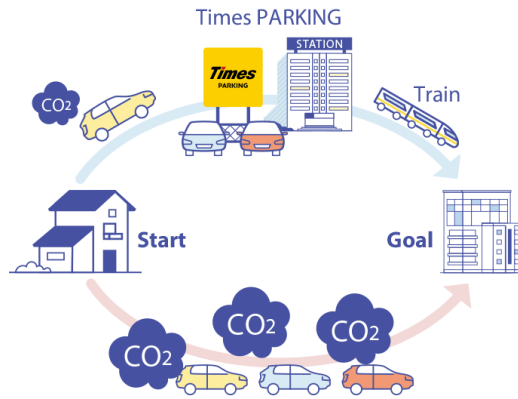

【レール&カーシェアが可能なステーション】タイムズカー：<https://share.timescar.jp/>

ステーション名	鉄道路線	鉄道駅	オープン 予定時期
タイムズ南烏山プラザMK	京王線	千歳烏山	10月初旬
池袋本町4丁目駐車場	JR 埼京線	板橋	10月初旬
	都営三田線	新板橋	
	東武東上線	北池袋	
		下板橋	
タイムズ名駅4丁目第7	名古屋市営地下鉄東山線	名古屋	10月上旬
	名古屋市営地下鉄桜通線	国際センター	
	近鉄名古屋線	近鉄名古屋	
	名鉄名古屋本線など	名鉄名古屋	
新鶉沼駅南	JR 高山本線	鶉沼	10月上旬
	名鉄犬山線など	新鶉沼	
タイムズ銀座柳通りビル	JR 山手線など	有楽町	10月上旬
	東京メトロ銀座線	京橋	
	東京メトロ丸ノ内線など	銀座	
	東京メトロ有楽町線	銀座一丁目	
	都営浅草線	宝町	
		東銀座	
東京メトロ日比谷線	東銀座		
タイムズ茨木第29	阪急京都本線	茨木市	10月上旬
タイムズ吉祥寺南町1丁目第2	京王井の頭線	吉祥寺	10月上旬
	JR 中央・総武線など	吉祥寺	
タイムズ弥生町第19	東京メトロ丸ノ内線	中野新橋	10月上旬
		中野富士見町	
タイムズ千駄ヶ谷4丁目第6	JR 山手線など	代々木	10月上旬
	都営大江戸線	代々木	
	東京メトロ副都心線	北参道	
五条富小路(月極)	京阪本線	清水五条	10月上旬
	京都市営地下鉄烏丸線	五条	
グランフロント大阪北館地下3階	JR 大阪環状線など	大阪	10月上旬
	大阪メトロ御堂筋線	梅田	
	阪急神戸本線など	大阪梅田	
	阪急神戸本線など	中津