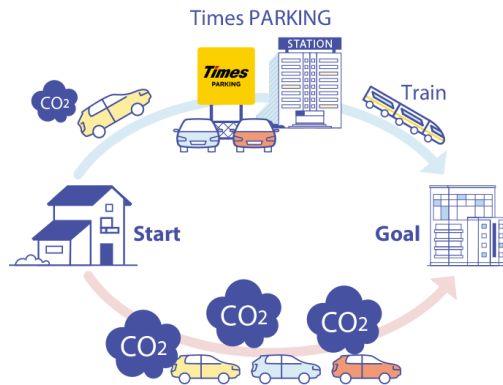

駐車場サービスでは、自宅から最寄りの駅までクルマで行き、駅近くの駐車場にクルマを駐車して鉄道などの公共交通機関で目的地まで移動する「パーク&ライド」が可能な駐車場の開発を行っています。

カーシェアリングサービスにおいては、目的地の最寄駅まで鉄道などの公共交通機関で行き、降車後に駅近くのステーションからカーシェアリングのクルマで移動する「レール&カーシェア」ができるステーションを積極的に開設しています。

いずれもクルマと公共交通機関を併用することによりクルマの走行距離が減り、排出される温室効果ガス削減への寄与が期待できる移動法です。

1月にオープンおよびオープン予定の「パーク&ライド」が可能な駐車場は9件、「レール&カーシェア」が可能なステーションは111件です。

駐車場およびカーシェアステーションのオープン予定については毎月第5営業日にお知らせいたします。

パーク24グループは今後も、社会がより豊かで魅力溢れるものになるよう「快適さ」を追求したサービスを創造するとともに、持続可能な社会の実現に向けて取り組んでまいります。

### 【関連するSDGs】

パーク24グループは持続可能な開発目標（SDGs）を支援しています。

■1月のオープン予定

※オープン予定は予告なく変更となる場合があります

【パーク&ライドが可能な駐車場】タイムズの駐車場検索：<https://times-info.net/>

物件名	鉄道路線	鉄道駅	台数	オープン日・オープン予定日
中央林間駅前第7	東急田園都市線	中央林間	2	2024/1/17
	小田急江ノ島線	中央林間		
横須賀根岸町第10	京急久里浜線	北久里浜	10	2024/1/17
下丸子3丁目第2	東急多摩川線	下丸子	5	2024/1/17
江古田駅前第2	西武池袋線	江古田	2	2024/1/17
本藤沢6丁目	小田急江ノ島線	善行	10	2024/1/17
稲毛第6	JR 中央・総武線など	稲毛	10	2024/1/19
北仙台駅前	仙台市営地下鉄南北線	北仙台	16	2024/1/20
	JR 仙山線	北仙台		
佃第6	都営大江戸線	月島	3	2024/1/22
	東京メトロ有楽町線	月島		
戎島町2丁	南海本線	堺	3	2024/1/29
	阪堺電気軌道阪堺線	大小路		

【レール&カーシェアが可能なステーション】タイムズカー：<https://share.timescar.jp/>

ステーション名	鉄道路線	鉄道駅	オープン予定時期
タイムズ宇都宮泉町第4	東武宇都宮線	東武宇都宮	1月上旬
タイムズ六地蔵駅東	京阪宇治線	六地蔵	1月上旬
	京都市営地下鉄東西線	六地蔵	1月上旬
	JR 奈良線	六地蔵	1月上旬
プレサンス淡路駅前	JR おおさか東線	JR 淡路	1月上旬
	阪急京都本線など	淡路	1月上旬
ラビスタ藤江	山陽電鉄本線	藤江	1月上旬
元町通6丁目	神戸市営地下鉄海岸線	みなと元町	1月上旬
		花隈	1月上旬
	神戸高速鉄道東西線	西元町	1月上旬