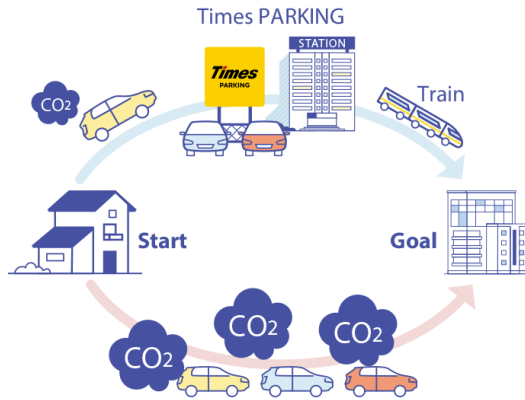

【レール&カーシェアが可能なステーション】タイムズカー：<https://share.timescar.jp/>

ステーション名	鉄道路線	鉄道駅	オープン予定日
九反田花の友ハイツ	とさでん交通後免線	菜園場町	2月初旬
		デンテツターミナルビル前	
	とさでん交通棧橋線	梅の辻	
布施駅南	近鉄難波線など	布施	2月初旬
桜木駅前	千葉都市モノレール2号線	桜木	2月初旬
今福西2丁目(月極)	大阪メトロ長堀鶴見緑地線など	蒲生四丁目	2月初旬
タイムズ西小岩5丁目	京成本線	京成小岩	2月初旬
アメイズブレステージ別府	福岡市営地下鉄七隈線	別府	2月初旬
北大宮駅高鼻町3丁目	東武野田線	北大宮	2月初旬
神若通6丁目(月極)	阪急神戸本線	春日野道	2月初旬
メゾンドエフ長尾駅前	JR 片町線(学研都市線)	長尾	2月初旬
コート・デールりんくうタウン	南海空港線	りんくうタウン	2月初旬
	JR 関西空港線	りんくうタウン	
タイムズ曳舟駅前	東武伊勢崎線など	曳舟	2月初旬
	京成押上線	京成曳舟	
四街道駅南口	JR 成田エクスプレスなど	四街道	2月初旬
ブランユーカー	阪急今津線	仁川	2月初旬
吉川美南駅西口美南3丁目	JR 武蔵野線	吉川美南	2月初旬
淀川ビューハイツ	JR 神戸線(大阪～神戸)	塚本	2月初旬
甲府駅北口あいば駐車場	JR 中央本線(東京～塩尻)など	甲府	2月初旬
ERCity's 御影塚町	阪神本線	新在家	2月初旬
上坂部2丁目(月極)	JR 宝塚線	塚口	2月初旬
リアライズ垂水	山陽電鉄本線	滝の茶屋	2月初旬
オーキッド・ヴィラ今里	近鉄難波線など	今里	2月初旬
グランツ城山	東急世田谷線	宮の坂	2月初旬
		世田谷	
		上町	
新富士駅東	東海道新幹線	新富士	2月初旬
宝ビル博多駅東1丁目	山陽新幹線など	博多	2月初旬
	JR 鹿児島本線(博多～八代)など	博多	
	福岡市営地下鉄空港線	博多	
浜松池町第2	遠州鉄道鉄道線	遠州病院	2月初旬
		第一通り