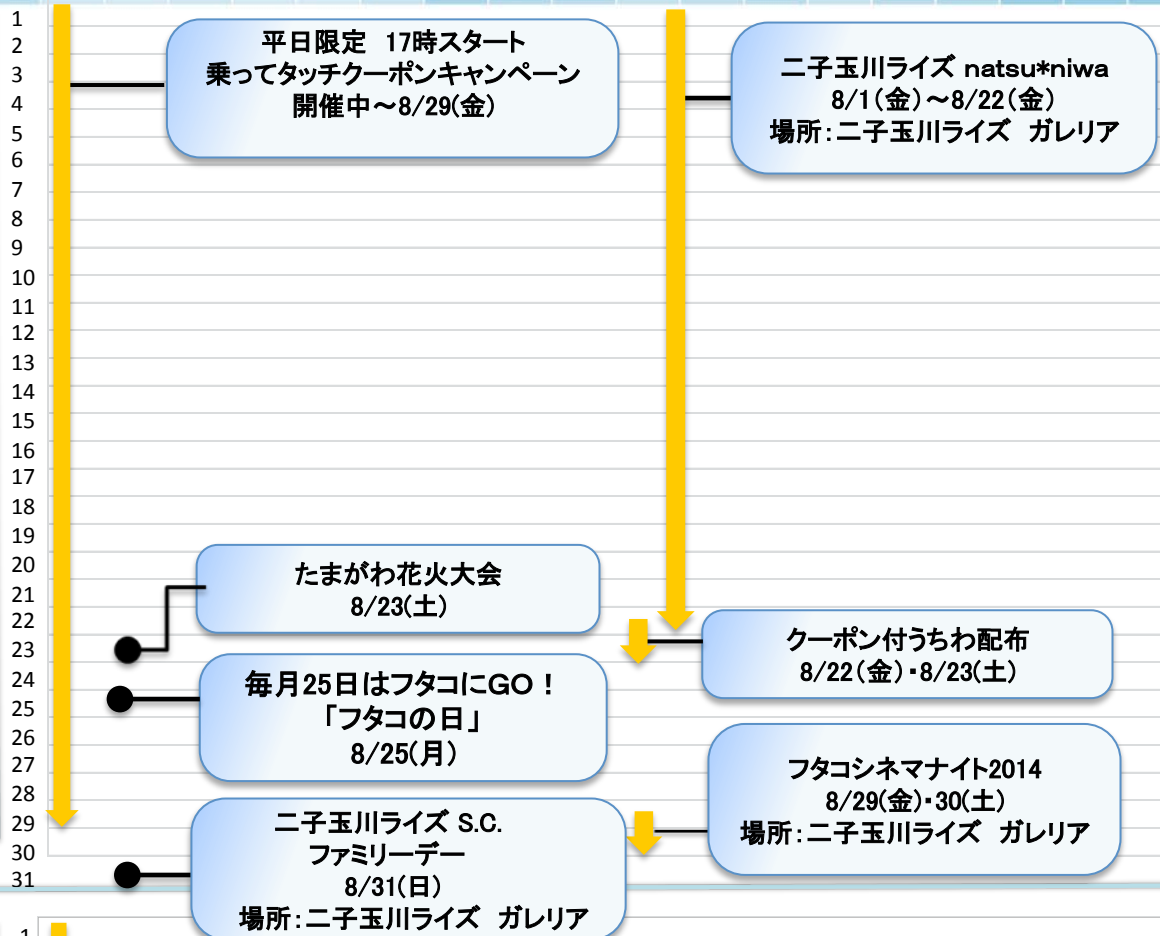

～二子玉川ライズ S.C. 今後のイベント～

Event Calendar 8月～9月

8
AUG