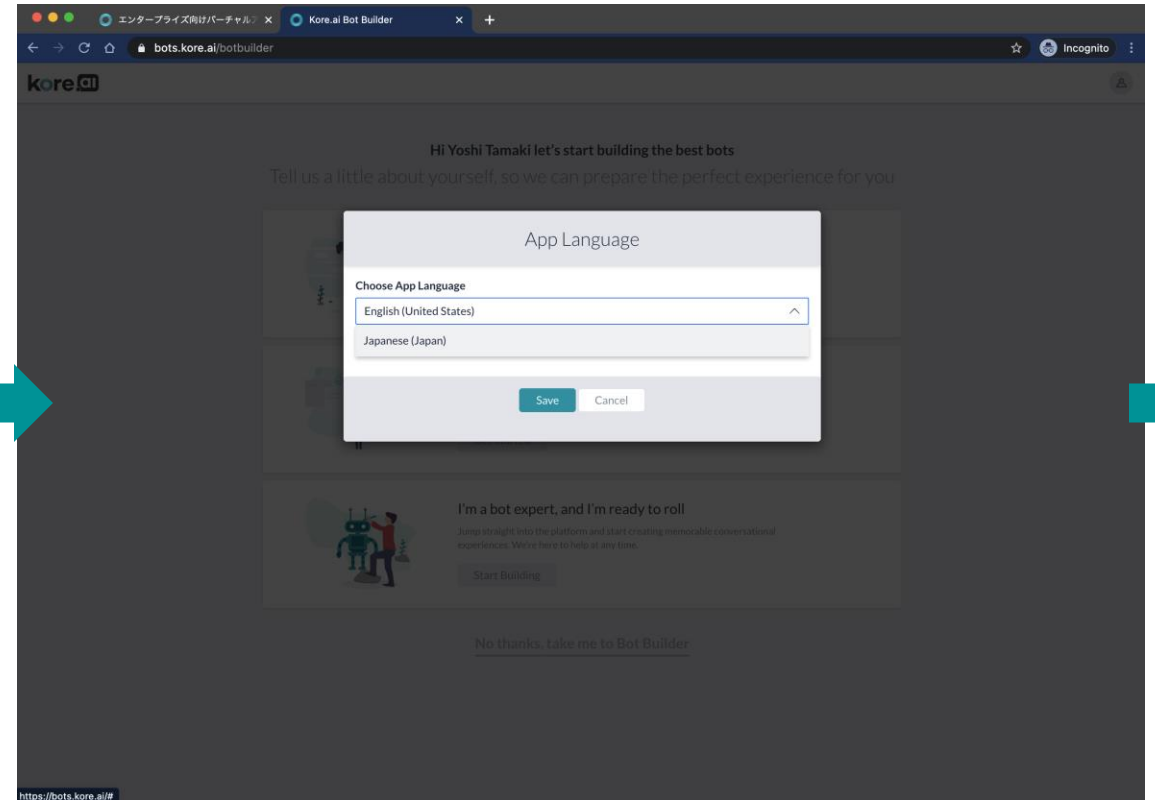

Cancel Sign in

KORE: Please confirm your email address 受信トレイ x

ボットビルダーをご利用いただくための必要情報をご入力ください。Passwordは、半角英語大文字、小文字、数字、特殊文字の組み合わせで設定いただく必要がございます。

登録いただいたEメールアドレスに認証のメールが送信されます。「Click Here」のボタンを押下ください。

ご利用規約の確認

ご利用規約をご確認の上、「Agree」ボタンを押下ください。

日本語の選択

ボットビルダーにアクセスができました。右上の  ボタンを押し、「APP LANGUAGE」より日本語を選択ください。

ボットビルダーの利用開始

画面が日本語に切り替わりました。ボットビルダーにアクセスすると右記画面に切り替わります。

はいよいよバーチャルアシスタントの開発を開始できます。はじめに [Kore.ai Platform 簡易説明動画](#) をご覧ください。