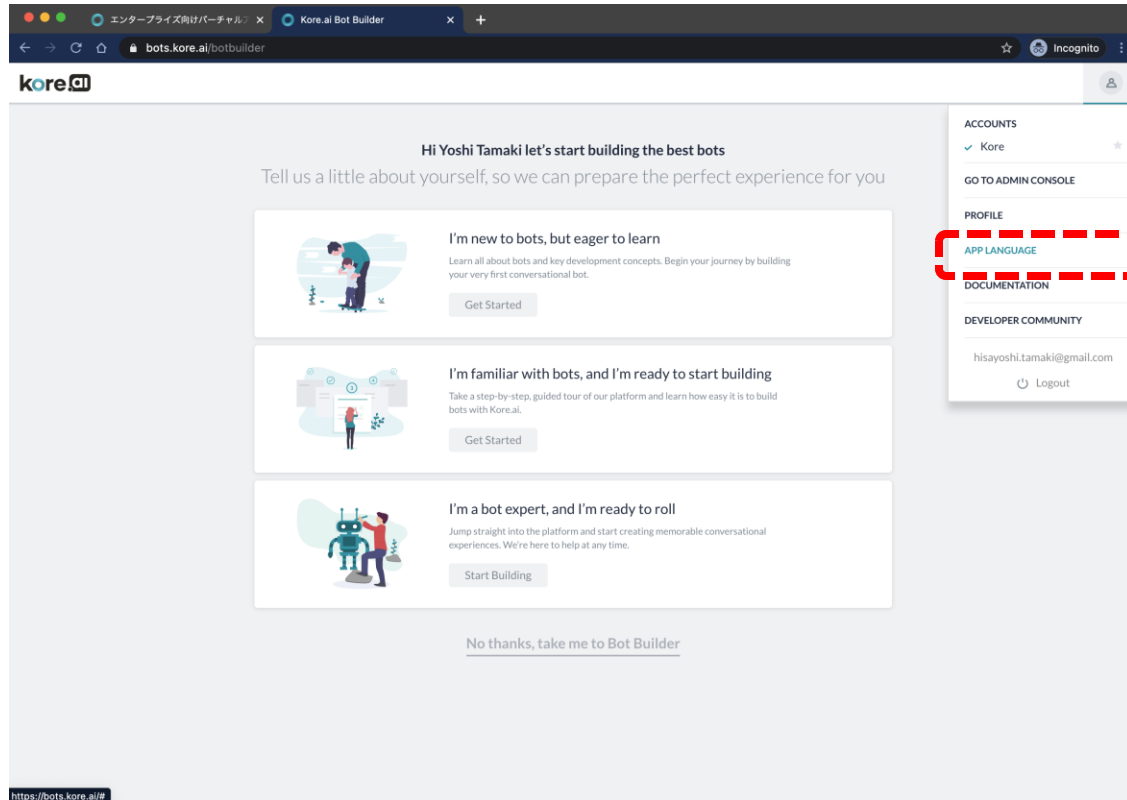

Cancel Sign in

KORE: Please confirm your email address 受信トレイ x

ボットビルダーをご利用いただくための必要情報をご入力ください。Passwordは、半角英語大文字、小文字、数字、特殊文字の組み合わせで設定いただく必要がございます。

登録いただいたEメールアドレスに認証のメールが送信されます。「Click Here」のボタンを押下ください。

ご利用規約の確認

ご利用規約をご確認の上、「Agree」ボタンを押下ください。

日本語の選択

ボットビルダーにアクセスができました。右上の  ボタンを押し、「APP LANGUAGE」より日本語を選択ください。

ボットビルダーの利用開始

画面が日本語に切り替わりました。ボットビルダーにアクセスすると右記画面に切り替わります。

はいよいよバーチャルアシスタントの開発を開始できます。はじめに [Kore.ai Platform 簡易説明動画](#) をご覧ください。