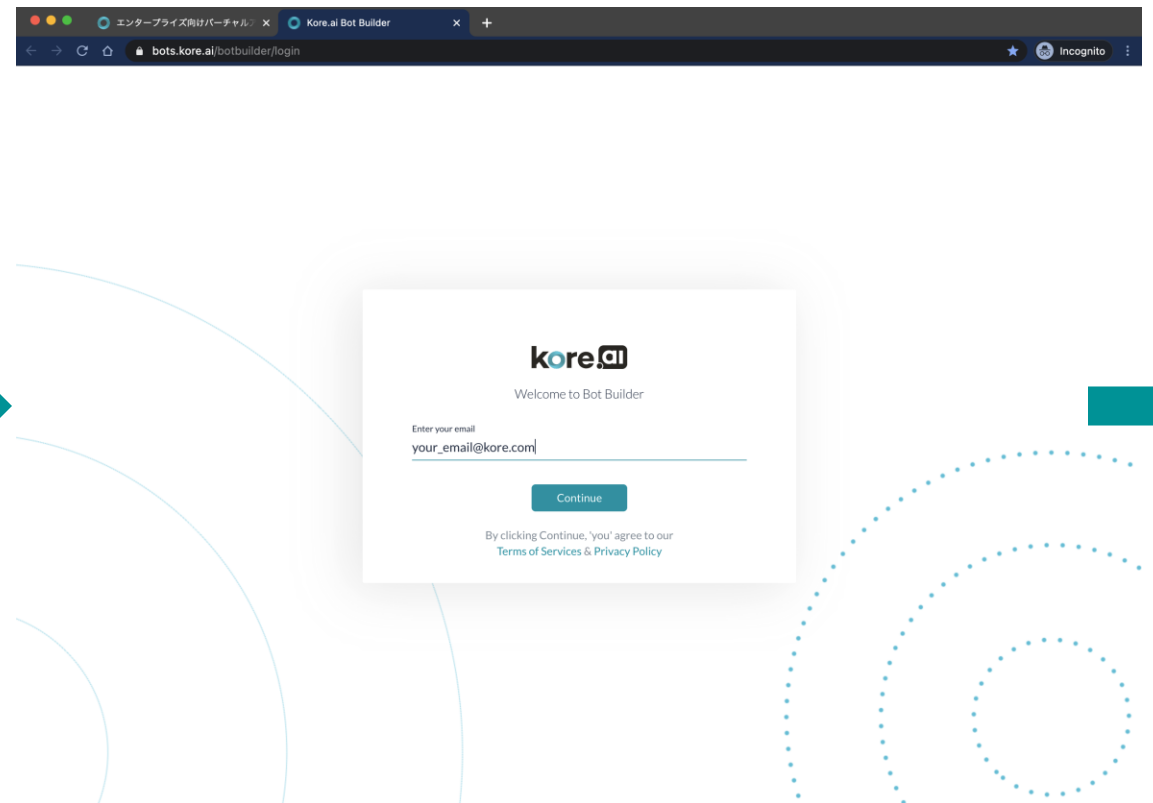

トライアル環境登録手順 および 簡易説明動画

Kore.ai Japan合同会社
2021年10月

SaaS環境“ボットビルダー”へのアクセス

[弊社コーポレートサイト](#) へアクセス後、
「バーチャルアシスタントの構築」ボタンを押下ください。

メールアドレスを入力ください。

ボットビルダーの登録

kore.ai

Please provide following information to complete your signup process