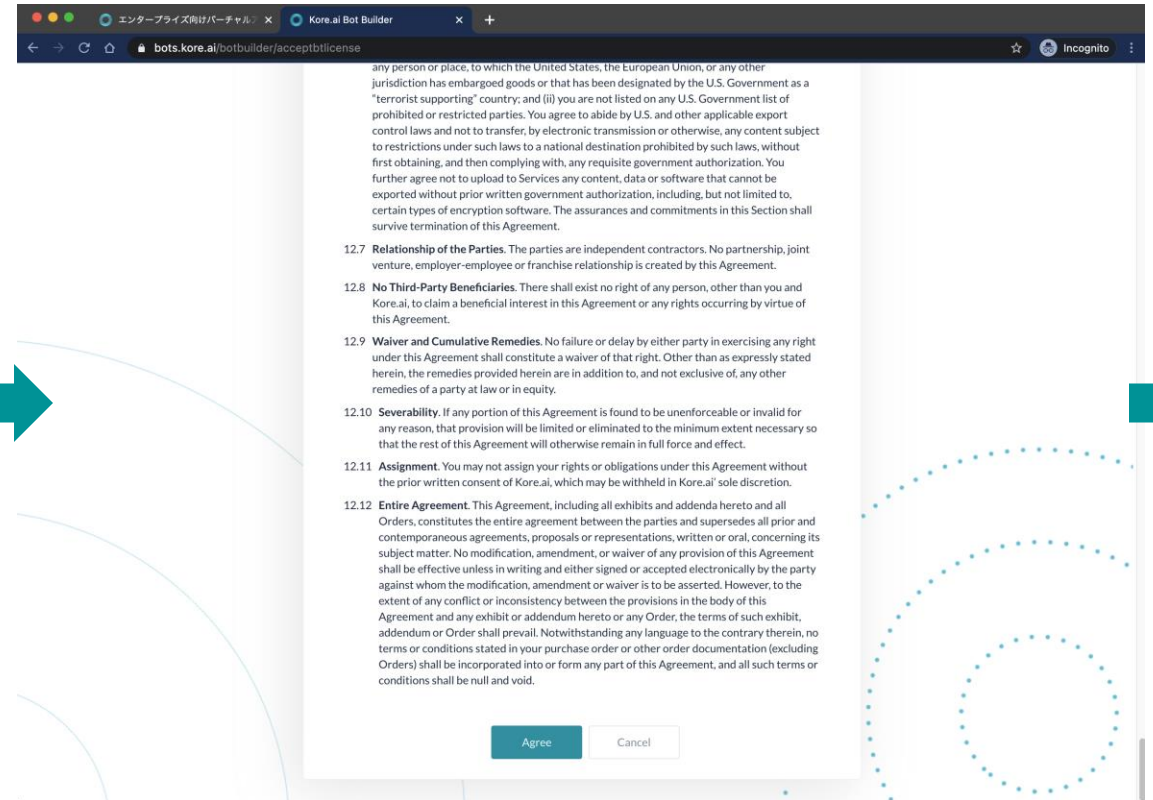

ご利用規約をご確認の上、「Agree」ボタンを押下ください。

日本語の選択

ボットビルダーにアクセスができました。右上の  ボタンを押し、「APP LANGUAGE」より日本語を選択ください。

ボットビルダーの利用開始

画面が日本語に切り替わりました。ボットビルダーにアクセスすると右記画面に切り替わります。

はいよいよバーチャルアシスタントの開発を開始できます。はじめに [Kore.ai Platform 簡易説明動画](#) をご覧ください。