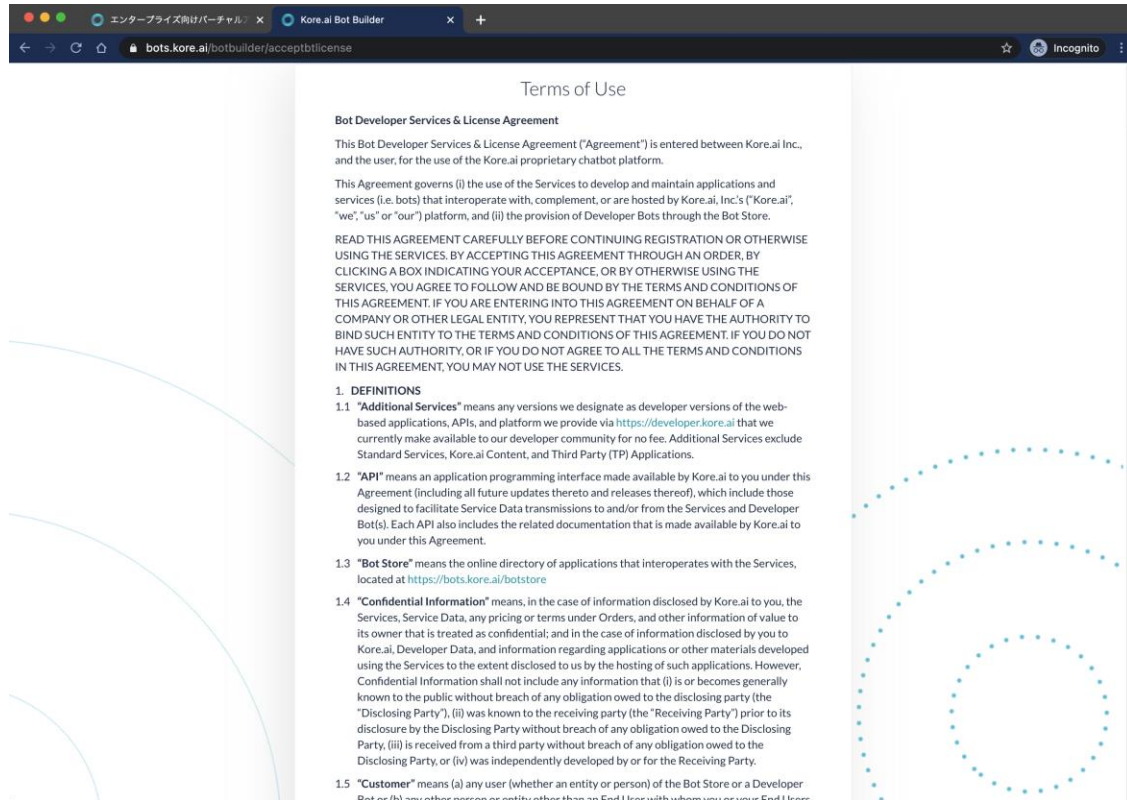

ご利用規約をご確認の上、「Agree」ボタンを押下ください。

日本語の選択

ボットビルダーにアクセスができました。右上の  ボタンを押し、「APP LANGUAGE」より日本語を選択ください。

ボットビルダーの利用開始

画面が日本語に切り替わりました。ボットビルダーにアクセスすると右記画面に切り替わります。

はいよいよバーチャルアシスタントの開発を開始できます。はじめに [Kore.ai Platform 簡易説明動画](#) をご覧ください。