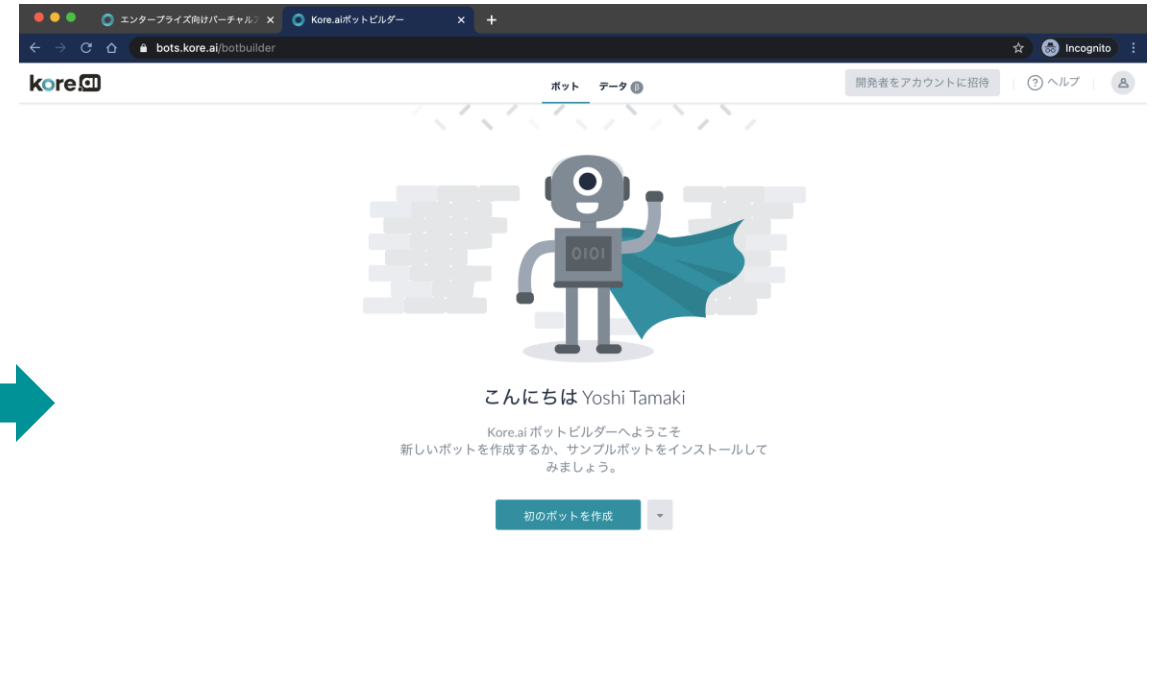

Cancel Sign in

KORE: Please confirm your email address 受信トレイ x

ボットビルダーをご利用いただくための必要情報をご入力ください。Passwordは、半角英語大文字、小文字、数字、特殊文字の組み合わせで設定いただく必要がございます。

登録いただいたEメールアドレスに認証のメールが送信されます。「Click Here」のボタンを押下ください。

ご利用規約の確認

ご利用規約をご確認の上、「Agree」ボタンを押下ください。

日本語の選択

ボットビルダーにアクセスができました。右上の  ボタンを押し、「APP LANGUAGE」より日本語を選択ください。

ボットビルダーの利用開始

画面が日本語に切り替わりました。ボットビルダーにアクセスすると右記画面に切り替わります。

はいよいよバーチャルアシスタントの開発を開始できます。はじめに [Kore.ai Platform 簡易説明動画](#) をご覧ください。