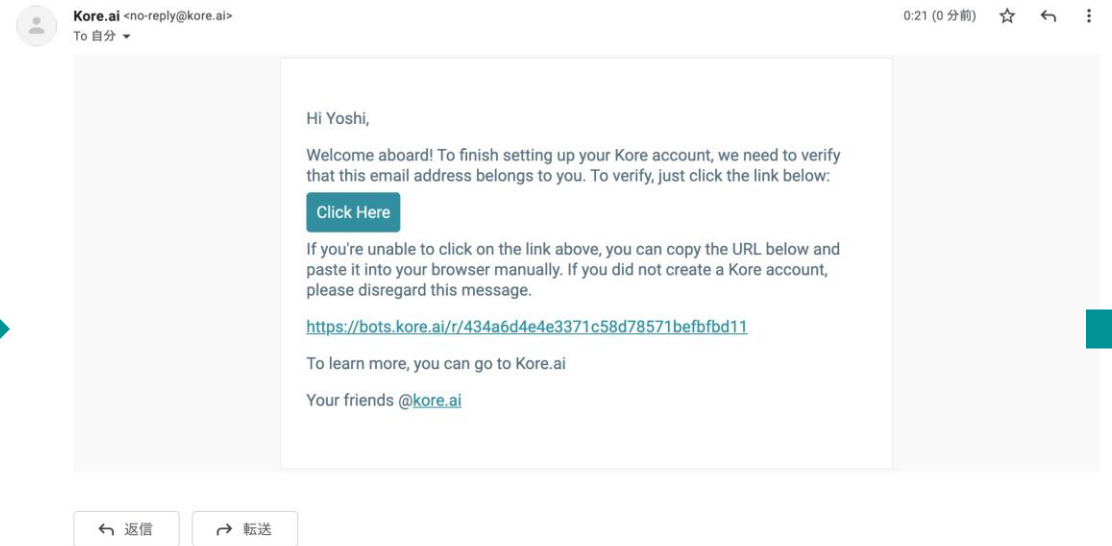

kore.ai

Please provide following information to complete your signup process

Enter your email
your_email@kore.com

First Name
太郎 58 characters remaining

Last Name
山田 58 characters remaining

Company / Account name
コアエーアイ商事 52 characters remaining

Password
●●●●●● ●●●●●●

Confirm password
●●●●●● ●●●●●●

Cancel Sign in

KORE: Please confirm your email address 受信トレイ x