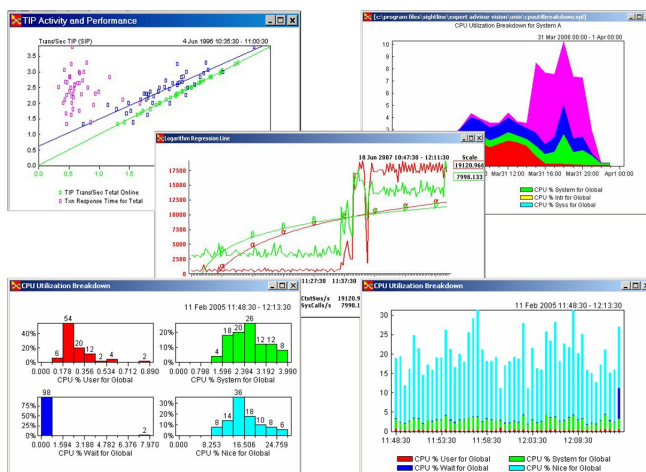

EDM の主な特徴

大規模システムのマネジメント

EDM は各種 OS (UNIX, Linux, Windows, VOS など)の混在したサーバーを何千台もマネジメントする拡張性を持っています。マネジメントするサーバーが増えても、EDM の AutoDiscover 機能によりメトリクスを収集する Power Agent を自動的に発見しマネジメントすることができます。

チャート表示

EDM に収集されたメトリクスは Quick Charts 機能により可視化することができ、再描画する間隔を設定することができます。チャートの種類には下記のものがあり、その他ユーザがチャートを定義し作成することもできます。

分析機能

EDM の相関分析機能により、収集したメトリクス間の相関をとることができます。これにより異常なイベントの発生に対して、その原因となる挙動を全てのシステムに渡って調べることができ、根本的な原因の分析に威力を発揮します。

図 1: EDM 画面例

EDM 3.1 での主な機能拡張

- アラート機能の拡充
 - ▶ アレイ(配列)構造になっているメトリクスに対してアラートの設定ができるようになりました。
 - ▶ アラート表示に重要度を示す色を加え、視認性が向上しました。
- レポート機能の拡充
 - ▶ レポートはポップアップ・ウィンドウにも表示できるようになり、操作画面とは別の画面でレポートだけを表示できるようになりました。
 - ▶ ポップアップで表示されたレポートは独自の URL が割り当てられ、ブラウザから URL を指定することでそのレポートだけを表示することができるようになりました。
- Web サービス機能の提供
 - ▶ EDM の情報を外部からアクセスするための API を提供します。
- 使い勝手の向上
 - ▶ GUI を持たないサーバーのために、コマンド・ラインからのインストール機能を提供します。
 - ▶ コマンド・ラインからの応答スクリプトを用意することでインストールを自動化することができます。

の分析ツールです。

EAV の主な特徴には下記のものがあります。

- 統計解析ソフトウェアとグラフ作成ソフトウェアの統合
- インタラクティブな操作性
- 現在/過去データのモニタリングと分析
- トレンド予測

図 2: EAV 画面例

EAV は豊富な統計分析機能と相関解析エンジンにより、データを実用的な情報に可視化し、効果的にパフォーマンス分析や問題解決をおこないます。

- AutoAlert (アラート機能)
- AutoThreshold (最適しきい値設定機能)
- AutoAnalyze (分析機能)
- AutoInvestigate (診断機能)
- AutoCorrelate (相関分析機能) Trend Analyzer (トレンド分析機能)
- Expression (メトリクス算術処理)

分析結果やグラフは各種レポートに作成することができます。

- AutoReport (レポート機能)
- AutoWeb (Web レポート機能)
- アラート・レポート

EAV 9.0 では、日本サイトラインシステムズからの米国 SightLine Systems 社への強い働きかけと共同作業により、長く望まれていたソフトウェアの日本語表示を実現しました。

製品情報 : http://www.sightlinesystems.co.jp/products/prod_eav.html