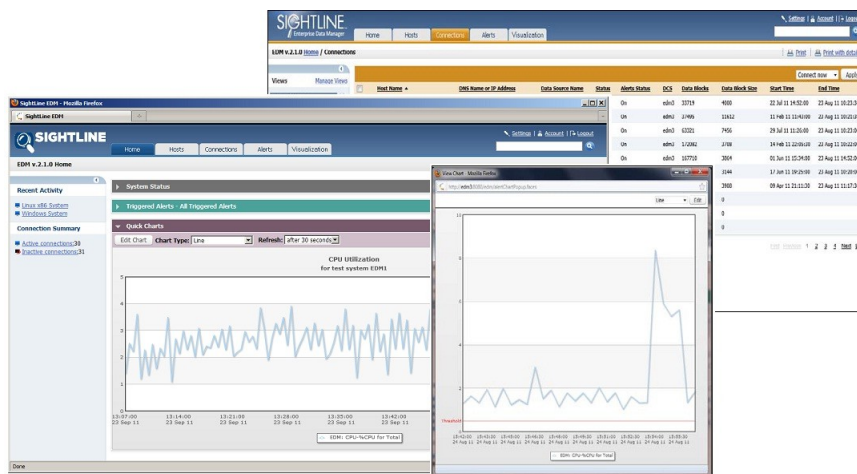

EDM の主な特徴

大規模システムのマネジメント

EDM は各種 OS (UNIX, Linux, Windows, VOS など)の混在したサーバーを何千台もマネジメントする拡張性を持っています。マネジメントするサーバーが増えても、EDM の AutoDiscover 機能によりメトリクスを収集する Power Agent を自動的に発見しマネジメントすることができます。

チャート表示

EDM に収集されたメトリクスは Quick Charts 機能により可視化することができ、再描画する間隔を設定することができます。チャートの種類には下記のものがあり、その他ユーザがチャートを定義し作成することもできます。

分析機能

EDM の相関分析機能により、収集したメトリクス間の相関をとることができます。これにより異常なイベントの発生に対して、その原因となる挙動を全てのシステムに渡って調べることができ、根本的な原因の分析に威力を発揮します。

図 1: EDM 画面例

EDM 3.1 での主な機能拡張

- アラート機能の拡充
 - ▶ アレイ(配列)構造になっているメトリクスに対してアラートの設定ができるようになりました。
 - ▶ アラート表示に重要度を示す色を加え、視認性が向上しました。
- レポート機能の拡充
 - ▶ レポートはポップアップ・ウィンドウにも表示できるようになり、操作画面とは別の画面でレポートだけを表示できるようになりました。
 - ▶ ポップアップで表示されたレポートは独自の URL が割り当てられ、ブラウザから URL を指定することでそのレポートだけを表示することができるようになりました。
- Web サービス機能の提供
 - ▶ EDM の情報を外部からアクセスするための API を提供します。
- 使い勝手の向上
 - ▶ GUI を持たないサーバーのために、コマンド・ラインからのインストール機能を提供します。
 - ▶ コマンド・ラインからの応答スクリプトを用意することでインストールを自動化することができます。

日本サイトラインシステムズでは EDM の日本語版の提供に向けて、米国 SightLine Systems 社との密な連携により開発作業を行っております。

製品情報 : http://www.sightlinesystems.co.jp/products/prod_edm.html

EAV について

Expert Advisor / Vision (EAV)は、統計解析ソフトウェアとグラフ作成ソフトウェアが効果的に統合されており、従来の監視ツールの枠をこえた業界で最も視覚性に優れた、インタラクティブで使いやすいパフォーマンス情報

の分析ツールです。

EAV の主な特徴には下記のものがあります。

- 統計解析ソフトウェアとグラフ作成ソフトウェアの統合
- インタラクティブな操作性
- 現在/過去データのモニタリングと分析
- トレンド予測

図 2: EAV 画面例

EAV は豊富な統計分析機能と相関解析エンジンにより、データを実用的な情報に可視化し、効果的にパフォーマンス分析や問題解決をおこないます。

- AutoAlert (アラート機能)
- AutoThreshold (最適しきい値設定機能)
- AutoAnalyze (分析機能)
- AutoInvestigate (診断機能)
- AutoCorrelate (相関分析機能) Trend Analyzer (トレンド分析機能)
- Expression (メトリクス算術処理)