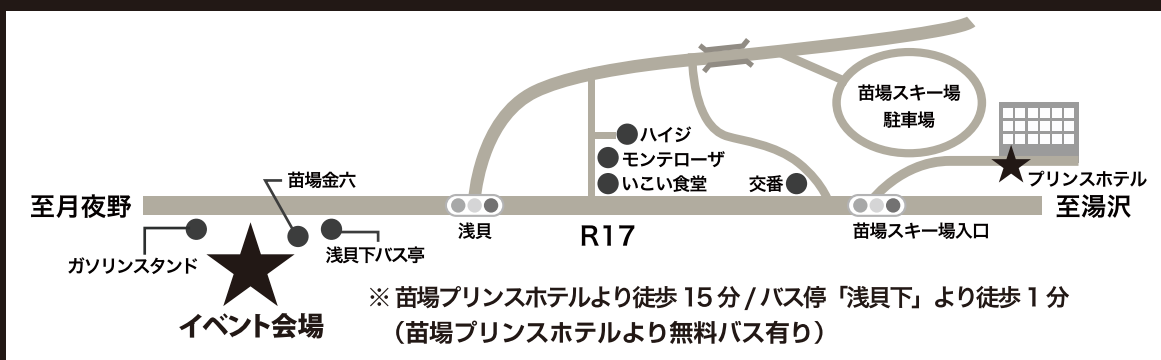

Janny

TICKET

1,000yen

STAY

Aプラン(19.6㎡) 12,000yen
Bプラン(25.6㎡) 16,000yen

一泊朝食付き、入場料込

PRACE

苗場スキー場浅貝ゲレンデ内レストハウス

< 実施運営会社 >

苗場スキー場 浅貝ゲレンデ 浅貝レストハウス
ASAGAI RESTHOUSE

Prince Hotel
Naeba

MAHARAJA NIGHT

MAHARAJA ROPPONGI が EXPARNA と苗場プリンスホテルとタッグを組み、Mt.Naeba にて MAHARAJA NIGHT を開催！バブル時代に流行したスキー場でのイベントを Mt.Naeba にて再現。今回、光るスノーボードメーカーの EXPARNA もコラボレーション。浅貝のレウトハウスを貸切、オールミックスパーティーを開催します！

■日時 2014年3月8日(土) 18:00 ~ Midnight

■開催場所 苗場スキー場浅貝ゲレンデ内レストハウス

〒949-6212 新潟県南魚沼郡湯沢町三国 56-1
Tel: 025-789-2276 <http://www.asagai-resthouse.com>

- DJ
- **Janny**: 前橋 King&Queen, MAHARAJA 東京, 六本木 King&Queen, MAHARAJA ROPPONGI etc.
 - **TOMMY**: 前橋 King&Queen 初代チーフ DJ、現在東北関東の各種イベントで DJ
 - **VDJ: VDJ Shu1 Tokyo**: MAHARAJA AZABU, ROYALTON TOKYO BAY, TWIN STAR, GINZA M-CARLO, Velfarre, J-TRIP BAR etc.

■入場料 男女共 1,000 円 ※ドリンクおよびフードはキャッシュオン ※VIP 席は別料金

■宿泊 <MAHARAJA 特別宿泊プラン> 申し込み締切: 2 月末

苗場プリンスホテルが MAHARAJA 専用部屋を格安で提供

- **A プラン (ツインルーム 19.6 m²): 1 泊朝食付 1 人 12,000 円**
- **B プラン (ツインルーム 25.6 m²): 1 泊朝食付 1 人 16,000 円**