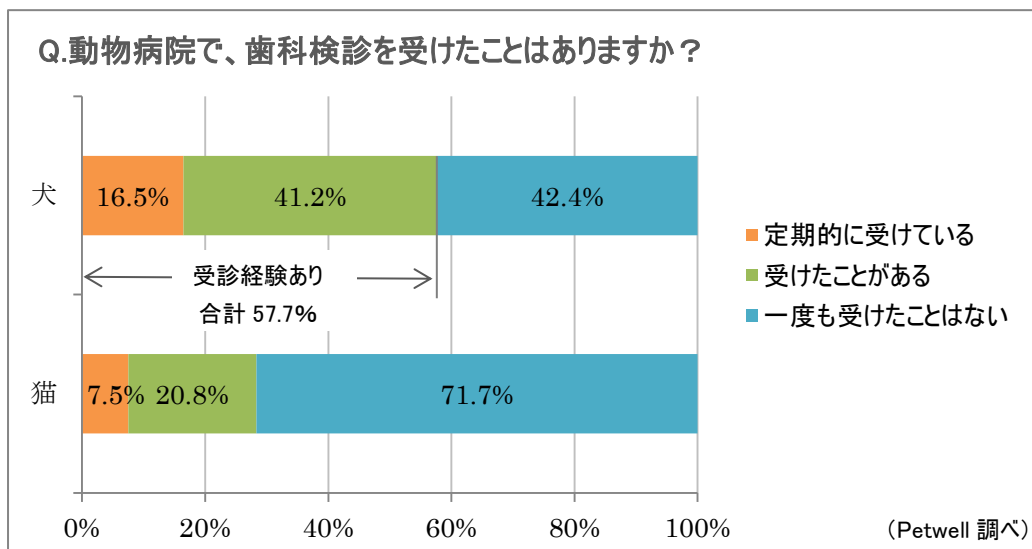

— 主な調査結果 —

1. 自宅でのデンタルケア実施率は、犬では約67%、猫では約29%
2. デンタルケアを実施している方のうち、「歯ブラシ」を使った本格的なケアができているのは犬で約56%、猫で約37%にとどまる
3. 動物病院での歯科検診の受診経験、犬では約58%、猫では約28%
4. 13歳以上の高齢の犬や猫は、約4分の3が口内の悩みを抱えている

調査の詳細は、次項以降をご参照ください

1. 自宅でのデンタルケア実施率、犬では約 67%、猫では約 29%.

自宅でデンタルケアを実施しているかどうかを訪ねたところ、「実施している」と回答したのは、犬では 67.1%、猫では 29.2%でした。犬と比較すると、猫の実施率は約半分の割合にとどまり、デンタルケアのハードルが高いことが分かります。

2. 歯ブラシを使った本格ケアができているのは、犬で約 56%、猫で約 37%にとどまる

自宅でデンタルケアを実施している方に対して、その方法を聞いたところ、「歯ブラシを使って歯みがきをしている」と回答したのは、犬では 56.1%、猫では 37.1%。歯ブラシを使った本格的なケアができている割合はまだ少ないといえます。また、犬では「デンタルケアのおやつを与えている」(42.1%)、「ガーゼで歯みがきしている」(38.6%)、「液体歯みがきやジェル歯みがきをつけている」(36.8%) など、複数のケア方法を組み合わせて行っている方が多いことが分かりました。

3. 動物病院で歯科検診の受診経験、犬では約 58%、猫では約 28%

動物病院で歯科検診の受診経験を聞いたところ、犬では「定期的に受けている」16.5%、「受けたことがある」41.2%を合わせて57.7%の方が、受診経験があると回答。一方、猫では「一度も受けたことがない」という回答が71.7%という結果に。犬と比較すると、猫では動物病院でのデンタルケアの意識もまだまだ低いことが分かります。

4. 13歳以上の高齢の犬や猫は、約4分の3が口内の悩みを抱える