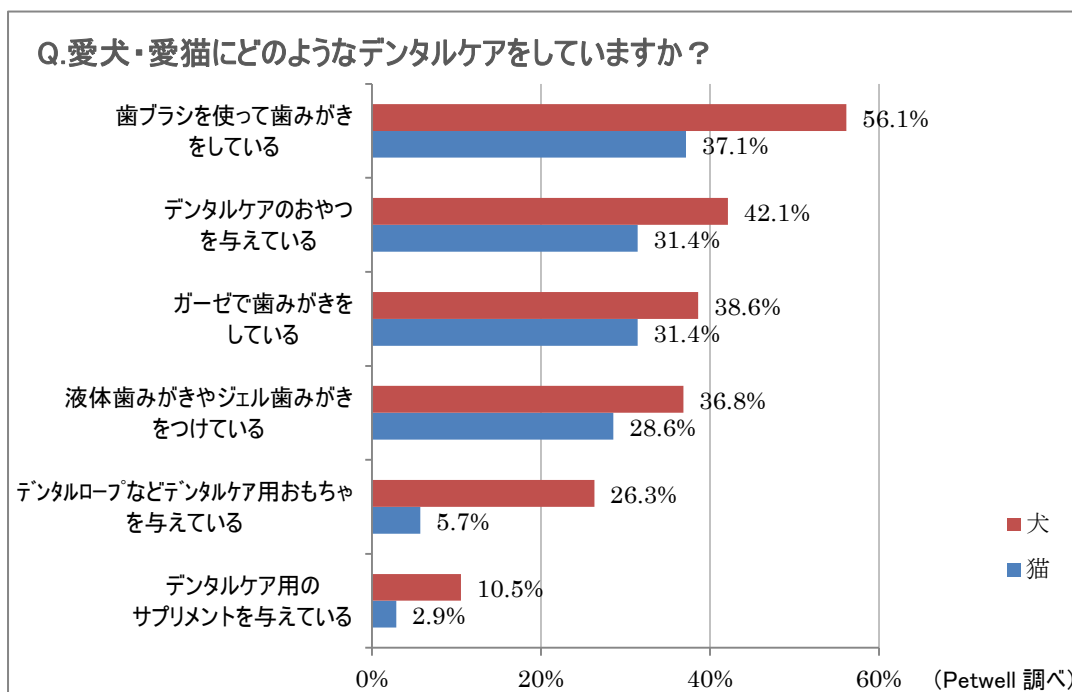

犬や猫には虫歯はほとんどないものの、歯周病予防などの観点から、家庭や動物病院でのデンタルケアはとても重要だといわれています。本アンケートで愛犬・愛猫のデンタルケアの実態を探りましたので、その結果をご報告いたします。

【調査方法】 Petwell・PetLIVES の読者に対し、インターネット上でアンケートを実施

【調査期間】 2013年10月31日～2013年11月5日

【有効回答者数】 290件（犬170件、猫120件）

— 主な調査結果 —

1. 自宅でのデンタルケア実施率は、犬では約67%、猫では約29%
2. デンタルケアを実施している方のうち、「歯ブラシ」を使った本格的なケアができているのは犬で約56%、猫で約37%にとどまる
3. 動物病院での歯科検診の受診経験、犬では約58%、猫では約28%
4. 13歳以上の高齢の犬や猫は、約4分の3が口内の悩みを抱えている

調査の詳細は、次項以降をご参照ください

1. 自宅でのデンタルケア実施率、犬では約 67%、猫では約 29%.

自宅でデンタルケアを実施しているかどうかを訪ねたところ、「実施している」と回答したのは、犬では 67.1%、猫では 29.2%でした。犬と比較すると、猫の実施率は約半分の割合にとどまり、デンタルケアのハードルが高いことが分かります。

2. 歯ブラシを使った本格ケアができているのは、犬で約 56%、猫で約 37%にとどまる

自宅でデンタルケアを実施している方に対して、その方法を聞いたところ、「歯ブラシを使って歯みがきをしている」と回答したのは、犬では 56.1%、猫では 37.1%。歯ブラシを使った本格的なケアができている割合はまだ少ないといえます。また、犬では「デンタルケアのおやつを与えている」(42.1%)、「ガーゼで歯みがきしている」(38.6%)、「液体歯みがきやジェル歯みがきをつけている」(36.8%) など、複数のケア方法を組み合わせて行っている方が多いことが分かりました。

3. 動物病院で歯科検診の受診経験、犬では約 58%、猫では約 28%

動物病院で歯科検診の受診経験を聞いたところ、犬では「定期的に受けている」16.5%、「受けたことがある」41.2%を合わせて57.7%の方が、受診経験があると回答。一方、猫では「一度も受けたことがない」という回答が71.7%という結果に。犬と比較すると、猫では動物病院でのデンタルケアの意識もまだまだ低いことが分かります。

4. 13歳以上の高齢の犬や猫は、約4分の3が口内の悩みを抱える