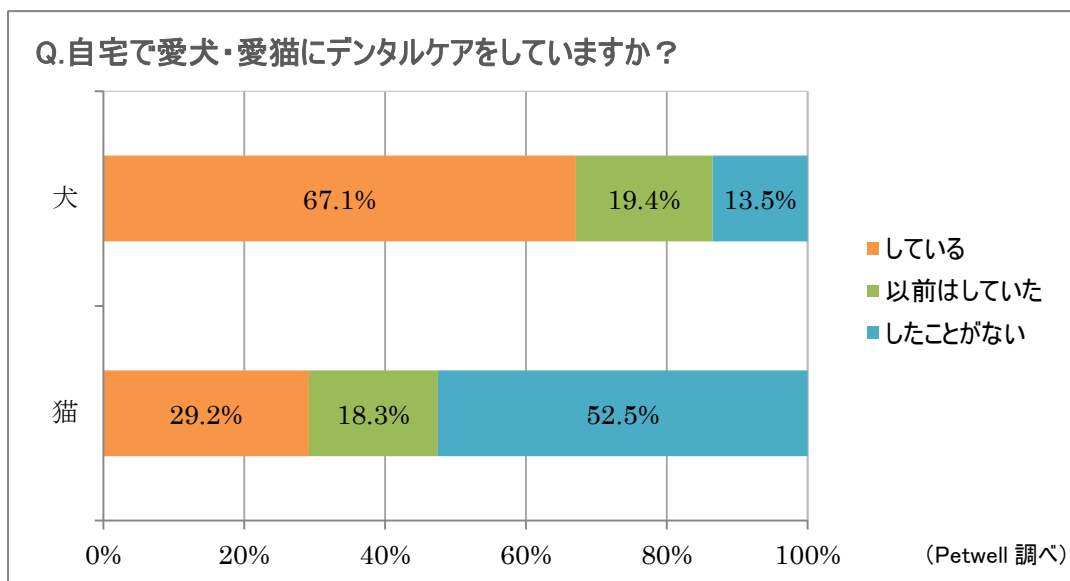

1. 自宅でのデンタルケア実施率、犬では約 67%、猫では約 29%.

自宅でデンタルケアを実施しているかどうかを訪ねたところ、「実施している」と回答したのは、犬では 67.1%、猫では 29.2%でした。犬と比較すると、猫の実施率は約半分の割合にとどまり、デンタルケアのハードルが高いことが分かります。