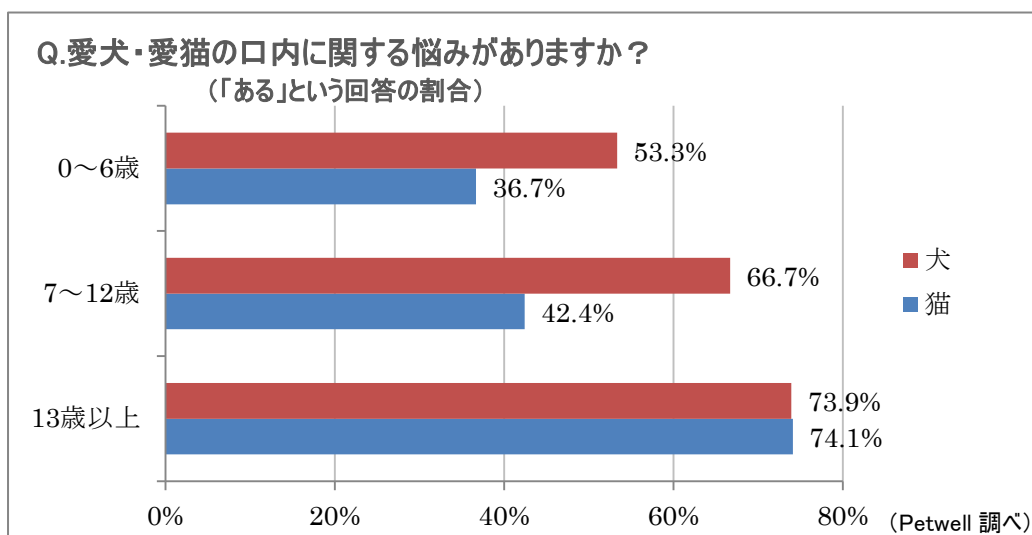

4. 13歳以上の高齢の犬や猫は、約4分の3が口内の悩みを抱える

ペットの口内に関する悩みがあるかを聞いたところ、犬では62.4%の方が「悩みがある」と回答。一方、猫では「悩みがある」と回答した方が半数以下の45.8%でした。しかしながら、年齢別に詳しく見てみると、13歳以上では、犬で73.9%、猫で74.1%と、実に約4分の3の方が「悩みがある」と回答。年齢を重ねるにつれ、ペットの口内に関する悩みが多くなっていくことが明らかとなりました。