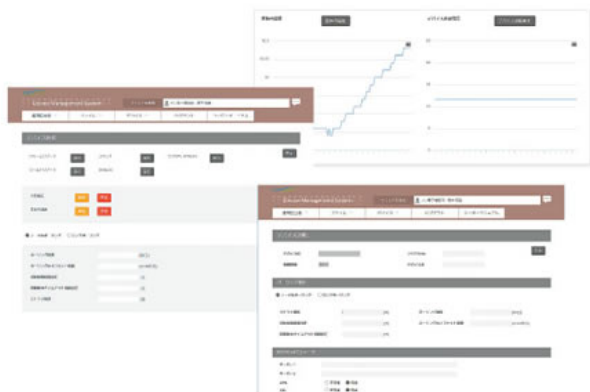

■IoT/M2M 遠隔管理サービス「SunDMS」搭載

Rooster シリーズの安心・安定運用をより高い次元で行うため、ファームウェアの更新やログ、温度電圧管理、死活監視などの遠隔集中管理機能を無償で提供します。

※仕様は予告なく変更される場合がございますので予めご了承ください。

※「Rooster」はサン電子株式会社の登録商標です。

※その他、記載されている社名、製品名等は、各社の商標または登録商標です。

【関連 URL】

本ニュースリリース URL

<https://www.sun-denshi.co.jp/sc/press/newsrelease/211004_drx5010.html>

DRX5010 製品 URL

<https://www.sun-denshi.co.jp/sc/product_service/router/drx5010/>

SunDMS サービス URL

<https://www.sun-denshi.co.jp/sc/product_service/service/dms/>

【報道関係各位お問い合わせ先】

サン電子株式会社 M2M 事業部

〒483-8555 愛知県江南市古知野町朝日 2 5 0

TEL : 0587-55-2118 FAX : 0587-55-0815

【製品・サービスに関するお問合せ先】

サン電子株式会社 M2M 事業部

〒101-0022 東京都千代田区練堀町 3 番地

富士ソフト秋葉原ビル 11 階

TEL : 03-3525-8165 FAX : 03-5289-7490

Mail:sales-suncomm@sun-denshi.co.jp

担当 : 営業部