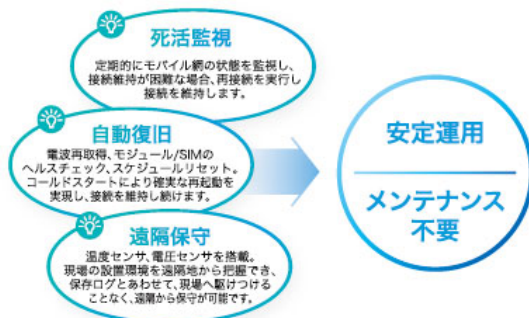

SIM スロットが 2 個備わっており、それぞれ異なるキャリアの SIM を挿入することで冗長化 (WAN 側) が実現します。これにより通信障害発生時に主回線から副回線に切り替えお客様の大切な通信を継続します。(自動切替機能は今後のファームウェアアップデートで実現)

■内蔵アンテナで簡単設置

モバイル網で WAN 側へ通信するためのアンテナが内蔵されており別途アンテナを購入する必要はなく設置が簡単にできます。また内蔵アンテナで通信が困難な場合、外部アンテナの接続が可能です。(例：金属製ボックスに DRX 本体を納める場合など)

NTT ドコモ、ソフトバンク、KDDI 及び各 MVNO に対応しており、キャリアに合わせて機器を選定する必要がなく、設置後のキャリア見直しも対応可能です。

■長期安定運用を実現

電波状態による通信エラーなどを防ぐため、定時リセット設定や死活監視など、自己復帰が可能な機能「ASC（Autonomous Stable Connection）」を搭載し、無人環境下でも安定運用が可能です。

■広い温度範囲

動作温度範囲を-20~65℃と厳しいIoT/M2Mの環境下でも安定運用が可能です。