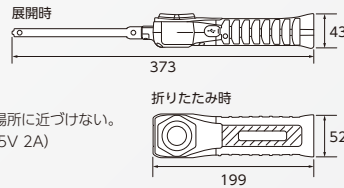

底面はマグネット付き。
金属面に貼り付けて
使用が可能です。