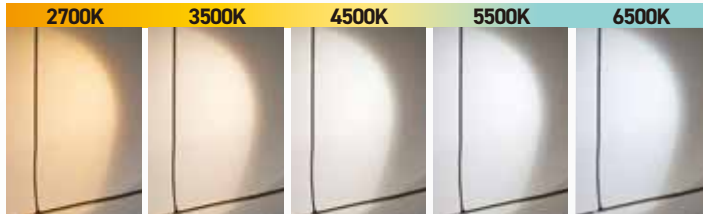

照射角度、色温度を自由に調整 見やすく正確な作業を

照らしたい位置に合わせて角度を細かく調整することができ、
作業者の視界を見やすく照らし、正確な作業を支えます。

5段階の調色機能

傷や塗装確認、配線作業など作業内容に合わせて調整が可能です。