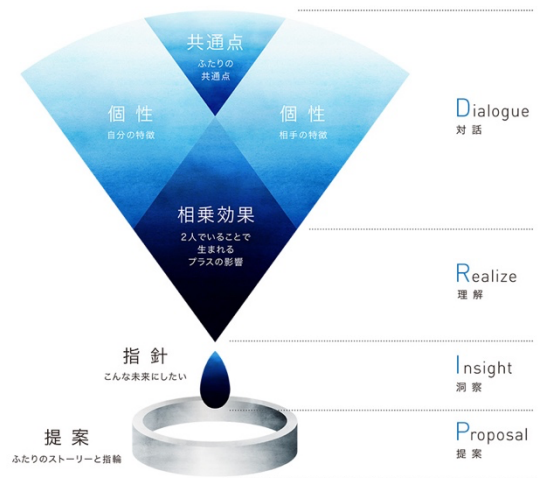

サービス詳細：<https://www.sora-w.com/contents/event/idrip/>

■「iDRIP」について

SORAでは、二人の個性と相乗効果を抽出するオリジナルのヒアリング手法「DRIP(ドリップ)」を用いて指輪のデザインを提案してきました。この新サービス「iDRIP」は、性格診断と生成AIの技術を融合することにより、デザイナーが二人の個性をより深く理解し、唯一無二の結婚指輪のデザイン提案をすることが可能になります。また、性格診断を通じてお互いの理解を深め、二人が人生を共にすることで生まれる相乗効果を知ることで、より幸福度の高い関係性の構築をサポートします。SORAは、オーダーメイドサービスを通じて、一人ひとりが自己を深く掘り下げ、お互いの個性を認め合う機会の提供をすることで、誰もが自由に自分らしさを表現する喜びを得られる社会の実現を目指しています。

■「iDRIP」の流れ

来店予約受付後に、SORA が独自開発した心理学に基づくアンケート「iDRIP 診断」に回答していただきます。その結果を生成 AI によって、二人の個性をさらに掘り下げ、二人の関係性を「相乗風景(Synergy Scape)」として、ストーリーと風景画像で表現します。デザイナーはこの「相乗風景(Synergy Scape)」を基に、二人に最適な指輪のデザインを創り上げます。ご来店時に、「iDRIP 診断書」と「相乗風景(Synergy Scape)」の冊子のご覧いただきながら、デザイナーが指輪のデザインについて提案をします。「iDRIP 診断書」と「相乗風景(Synergy Scape)」の冊子は、無料でお渡しします。

▲「iDRIP 診断書」と「相乗風景(Synergy Scape)」の冊子とデザイナーによる指輪のデザイン

- サービス予約 : 予約フォーム ※完全予約制
https://select-type.com/rsv/?id=C6-aCVeXid4&c_id=292202
- 予約受付 : 2023 年 6 月 27 日(火)より開始
 来店希望日の 10 日前より予約が可能です。
- 提供期間 : 2023 年 7 月 31 日(月)まで
- 開催曜日 : 土曜日 日曜日
- 開催時間 : 11:00~ or 16:00~ ※所要時間 1 時間 30 分~2 時間程度
- 対象店 : SORA 表参道本店(東京都渋谷区神宮前 4-11-1)
- サービス詳細 : <https://www.sora-w.com/contents/event/idrip/>

■オリジナルのヒアリング手法「DRIP」について

SORAでは、心の奥底からのぞむ生き方を、これからの「指針」として指輪に込め表現するために、「指針」を抽出するオリジナルのヒアリング手法「DRIP」を用いて指輪のデザインをご提案しています。DRIPには4つのプロセスがあり、それぞれの頭文字をとってDRIP(ドリップ)と名付けられました。Dialogue(対話)、Realize(理解)、Insight(洞察)、Proposal(提案)です。これらのプロセスを通じて、二人の相乗効果に焦点をあて、未来への想いをドリップ(抽出)していきます。