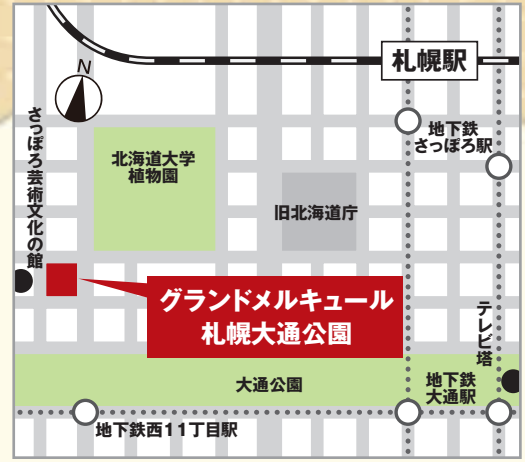

北海道
**新規就農
フェア**
就農希望者
大募集!!

就農者を募集している約 **45** ブース
自治体や農業法人など **参加予定!**

参加無料 予約不要 服装自由 退出自由

2024
10/5 土 受付 11:45~16:30
12:00~17:00
@グランドメルキュール札幌大通公園
〒060-0001 北海道札幌市中央区北1条西11丁目1番地1

アクセス 地下鉄東西線【西11丁目駅】より徒歩で約3分

お申し込みはQRコードからアクセス!
https://agri.mynavi.jp/hokkaido_shinkisyunou-2021/

株式会社マイナビ
北海道新規就農フェア運営事務局
東京都千代田区一ツ橋1-1-1 パレスサイドビル6F
メールでのお問い合わせ
agri-hokkaido-fair@mynavi.jp

北海道

新規就農 フェア

就農希望者
大募集!!

就農者を募集している
自治体や農業法人など