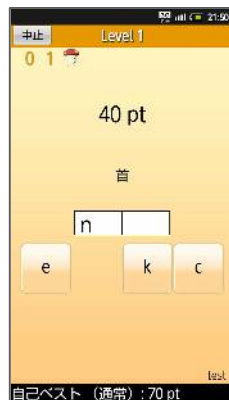

PowerWords シリーズと連動した無料アプリ

『ドコモゼミ 英単語 ポキャブラキング by ドコモ×アルク』

アルクが厳選した重要英単語リスト「標準語彙水準 SVL12000」(*1)(レベル 1~12)を使って、単語力をゲーム感覚で競うアプリです。

【主な特長】

- ●アルクが厳選した重要英単語リスト「標準語彙水準 SVL12000」を入門～最上級まで 12 レベルに分け出題。
- ●操作方法が簡単！ 単語の意味を見て、制限時間内に該当する単語が正しいスペリングになるようにアルファベットを順番にタッチするだけ。
- ●単語を正解するごとにスコアが加算され、終了時点でスコアを送信。全世界のユーザーと競うことができるほか、ツイッターで成績をつぶやいて仲間にアピールすることが可能。
- ●『ドコモゼミ 英単語 PowerWords シリーズ by ドコモ×アルク』と連動(2011 年 12 月現在、全レベル 1~12 までが対象となりました)。「ポキャブラキング」で間違えた単語を登録して「PowerWords」で集中学習することができる。
- ●「通常モード」のほか、Android アプリ版のみの機能として、制限時間が長い「ゆっくりモード」も搭載。練習をかねてゆっくりゲームに取り組める。

ゲーム

順位	名前	得点	時刻
1	akane	10290	19日 10:02
2	yurina	8940	19日 14:20
3	k	7660	18日 22:29
4	viola	6050	19日 01:22
5	082魂	5975	18日 16:14
6	nakachie	4090	18日 21:17
7	ざとし	3215	19日 07:55
8	akane	3130	19日 13:00
9	じ	2865	18日 23:42
10	akane	2725	19日 13:18
11	たっち	2695	18日 20:09
12	onon	2005	19日 00:38
13	クレオ	1705	18日 23:31
14	まこ	1580	19日 12:23
15	まこ	1510	19日 12:31

世界ランキング

『ドコモゼミ 英単語 ポキャブラキング by ドコモ×アルク』

<http://bit.ly/niZtx9>

対象レベル: 入門～最上級 SVL 全 12 レベル

サイズ: 約 4MB

価格: 無料

対象 OS: Android™ OS 2.1 以降の スマートフォン

詳細情報は、ドコモゼミ ポータルサイトに掲載。