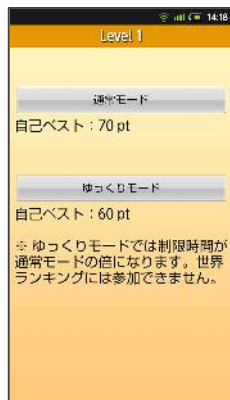

PowerWords シリーズと連動した無料アプリ

『ドコモゼミ 英単語 ポキャブラキング by ドコモ×アルク』

アルクが厳選した重要英単語リスト「標準語彙水準 SVL12000」(*1)(レベル 1~12)を使って、単語力をゲーム感覚で競うアプリです。

【主な特長】

- ●アルクが厳選した重要英単語リスト「標準語彙水準 SVL12000」を入門～最上級まで 12 レベルに分け出題。
- ●操作方法が簡単！ 単語の意味を見て、制限時間内に該当する単語が正しいスペリングになるようにアルファベットを順番にタッチするだけ。
- ●単語を正解するごとにスコアが加算され、終了時点でスコアを送信。全世界のユーザーと競うことができるほか、ツイッターで成績をつぶやいて仲間にアピールすることが可能。
- ●『ドコモゼミ 英単語 PowerWords シリーズ by ドコモ×アルク』と連動(2011 年 12 月現在、全レベル 1~12 までが対象となりました)。「ポキャブラキング」で間違えた単語を登録して「PowerWords」で集中学習することができる。
- ●「通常モード」のほか、Android アプリ版のみの機能として、制限時間が長い「ゆっくりモード」も搭載。練習をかねてゆっくりゲームに取り組める。

モード選択

順位	名前	得点	時刻
1	akane	10290	19日 10:02
2	yurina	8940	19日 14:20
3	k	7660	18日 22:29
4	viola	6050	19日 01:22
5	082魂	5975	18日 16:14
6	nakachie	4090	18日 21:17
7	ざとし	3215	19日 07:55
8	akane	3130	19日 13:00
9	じ	2865	18日 23:42
10	akane	2725	19日 13:18
11	たっち	2695	18日 20:09
12	onon	2005	19日 00:38
13	クレオ	1705	18日 23:31
14	まこ	1580	19日 12:23
15	まこ	1510	19日 12:31

世界ランキング

『ドコモゼミ 英単語 ポキャブラキング by ドコモ×アルク』

<http://bit.ly/niZtx9>

対象レベル: 入門～最上級 SVL 全 12 レベル

サイズ: 約 4MB

価格: 無料

対象 OS: Android™ OS 2.1 以降の スマートフォン

詳細情報は、ドコモゼミ ポータルサイトに掲載。