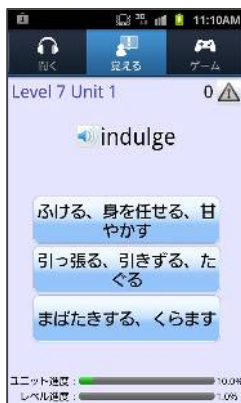

■提供開始日:2011年12月20日(火)

アプリ名	料金(税込)
ドコモゼミ 英単語 PowerWords 8000レベル by ドコモ×アルク	900円
ドコモゼミ 英単語 PowerWords 10000レベル by ドコモ×アルク	900円
ドコモゼミ 英単語 PowerWords 12000レベル by ドコモ×アルク	900円

※「ドコモゼミ」は株式会社NTTドコモの商標です。

<アプリ紹介>

『ドコモゼミ 英単語 PowerWords シリーズ by ドコモ×アルク』

はまる! とにかく単語を覚えられる! と根強いファンの多い単語学習ソフト「PowerWords」シリーズのAndroidアプリ版。発売以来、多くの皆さまにご好評いただいている本シリーズは、アルクが厳選した重要英単語「標準語彙水準 SVL12000」に収録された12,000語を学習するアプリです。入門~最上級まで学習レベルに応じて6つのアプリを用意しています(各アプリ2000単語、「SVL12000」の2レベル分ずつを収録)。

【主な特長】

- アルクが厳選した、日本人英語学習者にとって有用な重要英単語「標準語彙水準 SVL12000」のレベル 1～12（入門～最上級）が学習できる。
- フラッシュカード形式の「聞く」、三択やスペル入力でしっかり学習する「覚える」、仕上げの「ゲーム」。この3つの方法で飽きずに継続して学習できる。
- 一定の正解率になるまで出題する「スパイラル学習法」で、英単語をしっかり学べる。
- 3～5分で1ユニット（10語）が終了するので、スキマ時間の学習に最適。学習プランも立てられるので、計画的に学習を進めることが可能。
- 無料の姉妹アプリ『ドコモゼミ 英単語 ポキャブラキング by ドコモ×アルク』と連動しており、「ポキャブラキング」で間違えた単語を本アプリで集中学習できる。
- Android アプリ版には、ウィジェットを搭載。端末のホーム画面にアプリ内の単語や学習進捗状況を表示可能。

「聞く」

「覚える_意味選択」

「覚える_スペル入力」

「ゲーム_ハンクマン」

ウィジェット

『ドコモゼミ 英単語 PowerWords 2000 レベル by ドコモ×アルク』

<http://bit.ly/pwqxc1>

レベル：入門～初級レベル（英検 5～4 級、TOEIC400 点未満相当）