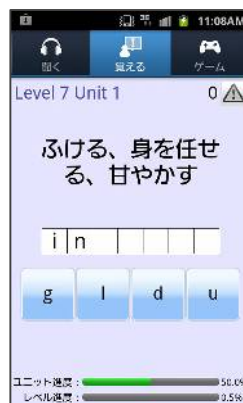

『ドコモゼミ 英単語 PowerWords シリーズ by ドコモ×アルク』

はまる! とにかく単語を覚えられる! と根強いファンの多い単語学習ソフト「PowerWords」シリーズのAndroidアプリ版。発売以来、多くの皆さまにご好評いただいている本シリーズは、アルクが厳選した重要英単語「標準語彙水準 SVL12000」に収録された12,000語を学習するアプリです。入門~最上級まで学習レベルに応じて6つのアプリを用意しています(各アプリ2000単語、「SVL12000」の2レベル分ずつを収録)。

【主な特長】

- アルクが厳選した、日本人英語学習者にとって有用な重要英単語「標準語彙水準 SVL12000」のレベル 1～12（入門～最上級）が学習できる。
- フラッシュカード形式の「聞く」、三択やスペル入力でしっかり学習する「覚える」、仕上げの「ゲーム」。この3つの方法で飽きずに継続して学習できる。
- 一定の正解率になるまで出題する「スパイラル学習法」で、英単語をしっかり学べる。
- 3～5分で1ユニット（10語）が終了するので、スキマ時間の学習に最適。学習プランも立てられるので、計画的に学習を進めることが可能。
- 無料の姉妹アプリ『ドコモゼミ 英単語 ポキャブラキング by ドコモ×アルク』と連動しており、「ポキャブラキング」で間違えた単語を本アプリで集中学習できる。
- Android アプリ版には、ウィジェットを搭載。端末のホーム画面にアプリ内の単語や学習進捗状況を表示可能。

「聞く」

「覚える_意味選択」

「覚える_スペル入力」

「ゲーム_ハンクマン」

ウィジェット

『ドコモゼミ 英単語 PowerWords 2000 レベル by ドコモ×アルク』

<http://bit.ly/pwqxc1>

レベル：入門～初級レベル（英検 5～4 級、TOEIC400 点未満相当）