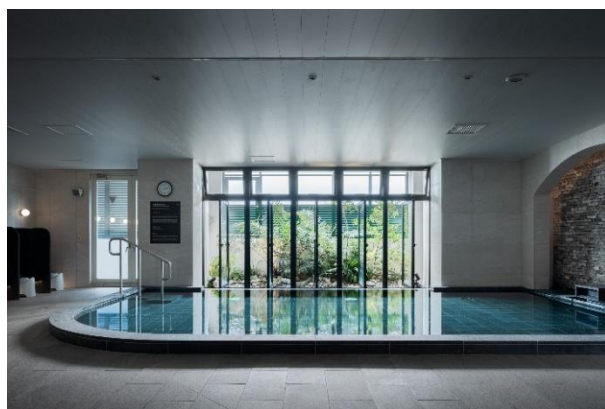

沖縄の西海岸に位置する当リゾートは、完全プライベートとなる屋外インフィニティプール、ジャグジー、今年導入されたばかりのバレルサウナを兼ね備えたバルコニーがあり、室内には天蓋ベッド、蛇口から温泉が出る浴室バスなど、そのすべてを贅沢に堪能できるスイートルームの宿泊が付いた、「水中フォトウェディング付スイートルームプラン」をご用意いたしました。人とは違うオリジナリティあふれるウェディングフォトでは、レクー沖縄北谷スパ&リゾートだけの景色の中、お二人のドラマティックな瞬間を撮影します。さらに癒しの空間「セレステスパ」にて、確かな技術と真心こもったスパエステ体験が含まれ、沖縄旅行の新たな楽しみとしてフォトツアーとホテル滞在を、街中にありながらも美しい景色と緑に囲まれたリゾート感あふれる空間で存分にお楽しみください。

※3名様以上でご宿泊の場合は、別途料金が発生いたします。

宿 泊：ダイヤモンドスイート（朝食付）

内 容：水中フォトウェディング

（100カット/データお渡し/衣装各2着/ヘアメイク・ブーケ・小物貸与）

その他特典：・リゾートスパエステ（2名様）

・ウェルカムフード、ドリンク

【本宿泊プランのご予約・お問合せ：電話またはメール予約のみ】

レクー沖縄北谷スパ&リゾート TEL：098-936-2288 lequ-okinawa@vessel-group.com

メイン棟ルーフトップのインフィニティプール

サウナを完備した天然温泉（大浴場）

■ 水中フォトウェディングについて

水中での揺らめきが美しい専用の衣装やプロによるヘアメイクなど、フォトウェディングに必要なものがすべて含まれています。水中フォトウェディングを専門にしたプロのカメラマンによる撮影、海外ではメジャーな水中フォトウェディングを滞在ホテル館内ででき、幻想的なウェディングが叶えられます。

撮影場所：レクー沖縄北谷スパ&リゾートのインフィニティプール、
ダイヤモンドスイートのプライベートプール・客室、ホテル館内、アメリカンビレッジ内

スケジュール：1日目 レクー沖縄北谷スパ&リゾート チェックイン
リゾートスパエステ体験

2日目 水中フォト・フォトスポットでの撮影（所要時間 約8時間）

3日目 チェックアウト

■ダイヤモンドスイート概要

最大9名様まで宿泊可能なメゾネットタイプの特別なスイートルーム。バルコニーには、完全プライベートな屋外インフィニティプールやジャグジー、バレルサウナを設置しており、海や街並みや空を眺めながらくつろげます。客室には、天然温泉を引き込んだ浴室もあり、心ゆくまでリラックスいただけます。