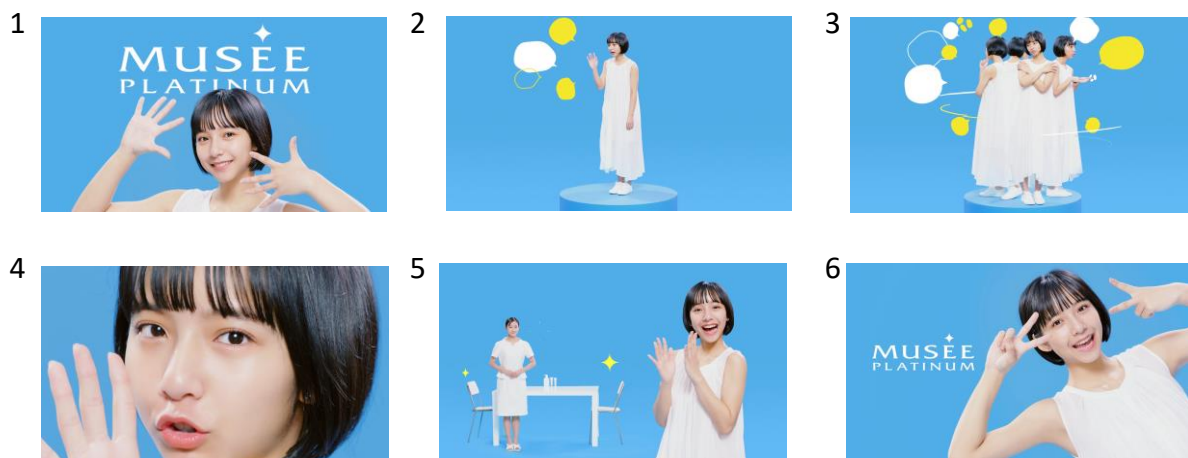

新ミュージックに山之内すずさんが就任！

等身大の女の子の悩みを代弁！コロコロ変わる表情にも注目！

新CM「相談できる篇」「満足度NO.1篇」
4月4日（日）より全国で放送開始

この度、株式会社ミュゼプラチナムは、SNSで多大な人気を誇りティーンのカリスマとして話題の山之内すずさんを新ミュージックとして起用し、新CM「相談できる篇」「満足度NO.1篇」を、4月4日（日）より全国で放送を開始いたします。

今回の新CMは「キレイのぜんぶミュゼにまかせて」がコンセプト。ムダ毛の悩みやキレイな素肌への憧れなど、キレイに関わることはすべてミュゼに相談してほしいという思いが込められています。

そして、CMコンセプトを体現する、新たなブランドミュージックとして、TikTokやInstagram、Twitterで多くのフォロワーを抱え、女優やタレントとしても幅広く活躍する山之内すずさんを起用しました。

新CMで山之内さんは、実際に多くの方から質問としていただいている、「みんなこの箇所を脱毛しているの？」といった「相談しにくい悩み」に対する不安や、サロン選びにまつわる悩みなどを等身大の女の子として代弁。かわいらしい表情はもちろんのこと、コロコロと表情を変えながら、自然に出る関西弁を交えながら演技に挑みました。また、今回の撮影ではキレイな素肌を披露してくれた山之内さんですが、実はこれまであまり腕を出したことがなかったそう。しかしながら撮影時には、キレイな美腕を魅せ、大きな動きのあるポーズにも挑戦。撮影後には「恥ずかしさと緊張の中、楽しく撮影ができた。」と語るなど、初々しくもかわいらしい山之内さんの様子にもぜひ注目してください。

ミュゼプラチナムは、すべての女性の幸せのために、一人ひとりの肌悩みを解決するパートナーとして、女性のキレイをサポートします。

画像素材 ▶ <http://pr8.work/0/muse-pic>

CMカット「相談できる篇」

<「相談できる篇」CMストーリー>

どの箇所を脱毛しているのか、いくらかかったのか、友達にも聞きにくい…と困惑顔の山之内さん。そんな悩みも気軽に相談できるサロンとして「どんなことでもおこたえます！ありがとうございますミュゼ」と山之内さんが締めくくり、「キレイのぜんぶミュゼにまかせて」というコンセプトを伝えています。

YouTube URL : <https://youtu.be/Ay7VhneT4cs>

山之内すずさんからのコメント

ミュゼさんの広告は毎日電車で見ていたので、ここに自分が載ると思うと緊張とうれしさもありましたが、1番は驚きでいっぱいでも本当にびっくりしました。

今回のCMは「キレイのぜんぶミュゼにまかせて」がテーマということで、おトクな料金やサロン選び、脱毛箇所のことなど、尽きることのない美容に関する悩みをもった悩める女性を演じました。困っていたり、悩んでいる表情が多かったですが普段から「表情がうるさい」と言われることもあるので…。そんなうるさを今回は発揮すべく、色々な表情が出せるように工夫しました。