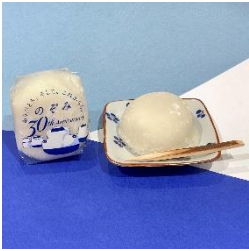

東海道新幹線「のぞみ」号 30 周年記念！「東京ギフトパレット」で特別仕様のスイーツが登場

東海道新幹線をご利用いただいている皆様への感謝の気持ちを込めて、「のぞみ」号運行 30 周年を記念し、特別パッケージのスイーツをご用意いたしました。お土産や鉄道好きな方への手土産としてもおすすめです！

■大角玉屋

「杏大福
(のぞみ 30 周年記念パッケージ)」
価格：324 円(税込)
販売期間：2022 年 3 月 30 日(水)～
※1 日数量限定、無くなり次第終了

上品な白餡に甘酸っぱい肉厚な甘露煮杏がアクセントの季節大福を特別な記念パッケージで包みました。