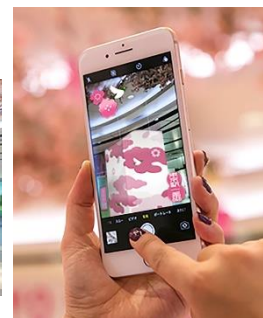

また、館内の対象スポットにある AR の QR コードを読み込むと桜が舞い、今までにない新しい東京駅一番街を体験していただけます。

対象飲食店内では、テーブル上にある専用 POP の QR コードをかざすと満開の桜の木が出現しお食事をしながらお花見気分が味わえます。ぜひ美味しいお食事や、大好きなキャラクターと一緒に撮影をお楽しみください！

【装飾・AR 実施期間】

2022年3月1日(火)～4月25日(月)

※専用のアプリは不要です。

※カメラへのアクセス許可が必要です。

※iOS または AndroidOS のスマートフォンでお楽しみいただけますが、バージョンや設定等によっては正常に動作しない場合がございます。

東京駅一番街のぞみ広場

東京駅一番街館内 AR

飲食店内 AR

“幸せギフト”をゲットしよう！レシートで応募キャンペーン

春の東京駅一番街では、お得に楽しめる「幸せギフト」をゲットしよう！『レシートで応募キャンペーン』を実施します。

参加方法は東京駅一番街ホームページ上や館内にあるQRから応募サイトにアクセスして、東京駅一番街で購入・飲食したレシート(税込3,000円以上・3枚まで合算可)の写真を専用応募フォームにアップするだけ！

抽選で合計20名様に、「東京おかしランド詰め合わせ」もしくは「東京ギフトパレット詰め合わせ」の幸せギフトをプレゼントします。

東京駅一番街でお買い物・ご飲食の際はぜひご参加ください！

【対象店舗】東京駅一番街各店舗