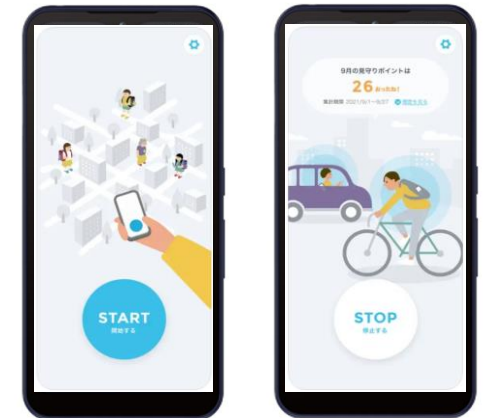

子ども見守りサービス「コマモル」の概要

2023年12月6日 東北電力フロンティア株式会社

1. 子ども見守りサービス「コマモル」の全体概要

- カバンなどに小型の見守り端末を装着した子どもが、基地局を設置した見守りスポット(小学校や通学路上にある公共施設、また放課後に過ごすことが多い学童施設等)に近づくと、Bluetoothの信号を基地局がキャッチし、保護者のスマホで位置情報が確認できるサービスです。
- 専用アプリをインストールした「見守り人」や「見守りタクシー」とすれ違った場合も、位置情報をキャッチできるため、地域一体で安心・安全なまちづくりを推進できることが特長です。

2. 子ども見守りサービス「コマモル」の特徴

- 子供が持つ見守り端末は、小学校入学から卒業までの最長6年間電池交換不要な設計となっております。
- 基地局の設置や「見守り人アプリ」のインストール等を地域の方々にご協力いただき、見守り環境の整備を進めます。

子どもが持つ見守り端末

見守りスポット用端末の例

見守り人アプリ

外観

特長

- 持ち運びに便利な小型軽量設計
[長さ約27mm×幅約22mm、約8g]
- 長寿命の電池設計で、小学校入学から卒業までの6年間電池交換不要
- 24時間 365 日の常時監視
- ダウンロード無料
- 出かけるときにスタートボタンを押すだけで地域の見守りに貢献
- 日々の行動が、“ながら見守り”に進化

3. 提供サービス

- 全てのご家庭に位置情報マップの閲覧に加え、事前に設定した見守りポイントの発着・通過時に通知を受け取ることができるサービスを提供します。

アプリホームから
見守り端末を持っている人の位置を
地図で確認できます

行動履歴も見れます

通知設定をすると
通知が届きます

4. 見守り人アプリご協力のお願い

- 2024年1月に福島県川俣町で本サービスを開始いたします。
- 散歩しながら、仕事しながら、運転しながら等の「ながら見守り※」を行っていただくことで、地域一体で安心・安全なまちづくりを推進することができるため、「見守り人アプリ」インストールについて、ご協力お願いいたします。

地域の見守りに参加されたい方

見守り人アプリ

あなたの地域の安心・安全を担う「見守り人」になるためのアプリ。
日々の操作は不要！インストールするだけで、いつもの通勤や散歩やお出かけが地域の安心に貢献する見守り活動になります！

ダウンロードはこちら /

Download on the App Store

ANDROID APP ON Google play

iPhone、iPadの方

Android端末の方