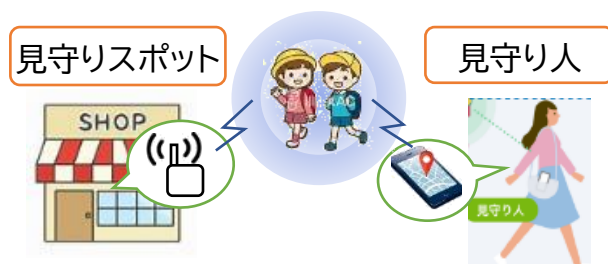

子ども見守りサービス「コマモル」の概要

2023年12月6日 東北電力フロンティア株式会社

1. 子ども見守りサービス「コマモル」の全体概要

- カバンなどに小型の見守り端末を装着した子どもが、基地局を設置した見守りスポット(小学校や通学路上にある公共施設、また放課後に過ごすことが多い学童施設等)に近づくと、Bluetoothの信号を基地局がキャッチし、保護者のスマホで位置情報が確認できるサービスです。
- 専用アプリをインストールした「見守り人」や「見守りタクシー」とすれ違った場合も、位置情報をキャッチできるため、地域一体で安心・安全なまちづくりを推進できることが特長です。

1. 地域一体での安心・安全なまちづくり

- ✓ 通学路上にある見守りスポットに設置した基地局や、専用アプリをインストールしたスマホやタブレットで位置情報をキャッチできるため、地域一体となった見守りを行うことができます。

2. 見守り端末の電池は最長6年交換不要

- ✓ 長寿命の電池設計で、小学校入学から卒業までの最長6年間電池交換不要となります。
- ✓ 保護者向けに、リアルタイムでお子さまの通過位置情報を把握できるサービスをご提供します。

2. 子ども見守りサービス「コマモル」の特徴

- 子供が持つ見守り端末は、小学校入学から卒業までの最長6年間電池交換不要な設計となっております。
- 基地局の設置や「見守り人アプリ」のインストール等を地域の方々にご協力いただき、見守り環境の整備を進めます。

子どもが持つ見守り端末

見守りスポット用端末の例

見守り人アプリ

外観

特長

- 持ち運びに便利な小型軽量設計
[長さ約27mm×幅約22mm、約8g]
- 長寿命の電池設計で、小学校入学から卒業までの6年間電池交換不要
- 24時間 365 日の常時監視
- ダウンロード無料
- 出かけるときにスタートボタンを押すだけで地域の見守りに貢献
- 日々の行動が、“ながら見守り”に進化