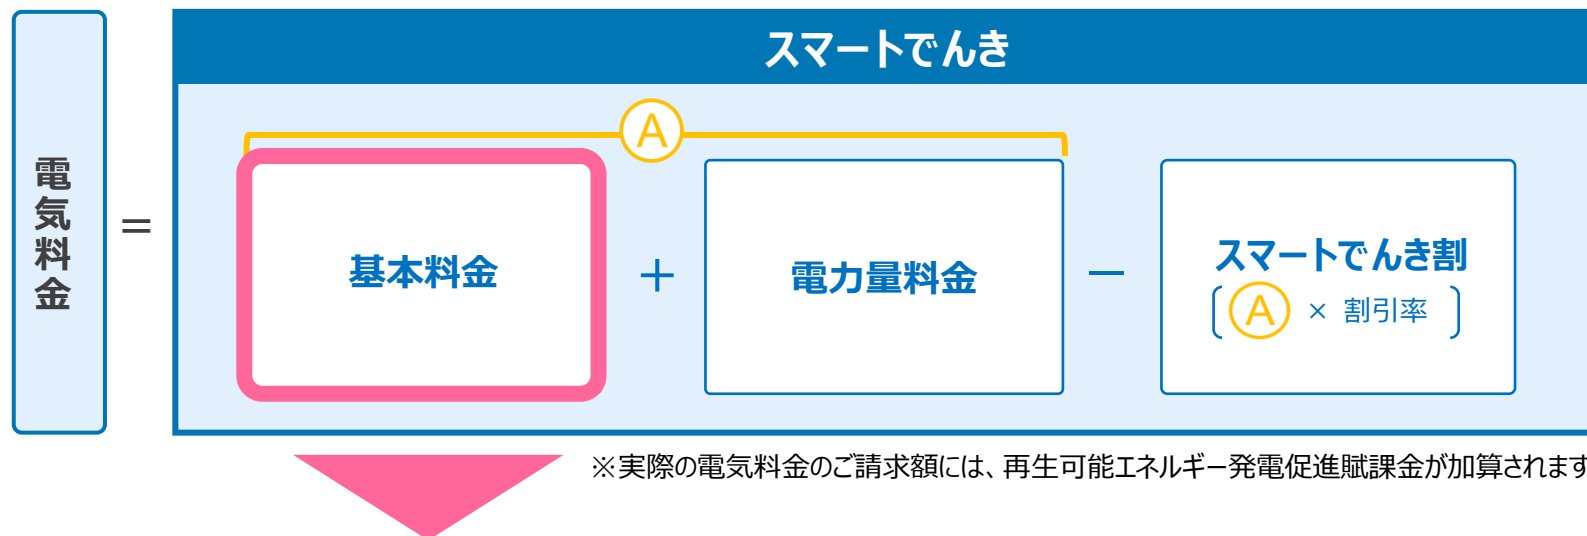

割引率は、合計額に応じて^{※2}
▲1%～▲3%

スマートでんき割

基本料金+電力量料金	スマートでんき割引率
7,000円未満	1%
7,000円以上15,000円未満	2%
15,000円以上	3%

基本料金+電力量料金の合計額に応じて割引
※記載の割引率は、2023年6月1日実施。

※1 東北電力の従量電灯Bには燃料費調整の上限価格の設定がありますが、本プランには、燃料費調整の上限価格の設定がございません。燃料費調整単価は毎月変動するため、燃料費調整額によっては、従量電灯Bよりも料金が高くなる場合がございます。
※2 割引対象となる電気料金には、再生可能エネルギー発電促進賦課金は含みません。

キャンペーン特典

- 「スマートでんき」へ新規ご加入後 3 か月、基本料金が**無料**となります。

みんなの
新生活を
応援!

お引越しの方も!
電気料金見直しの方も!

新規ご加入で

基本料金3か月無料

お申込方法

- お申込みは、東北電力フロンティアのホームページで受付しております。