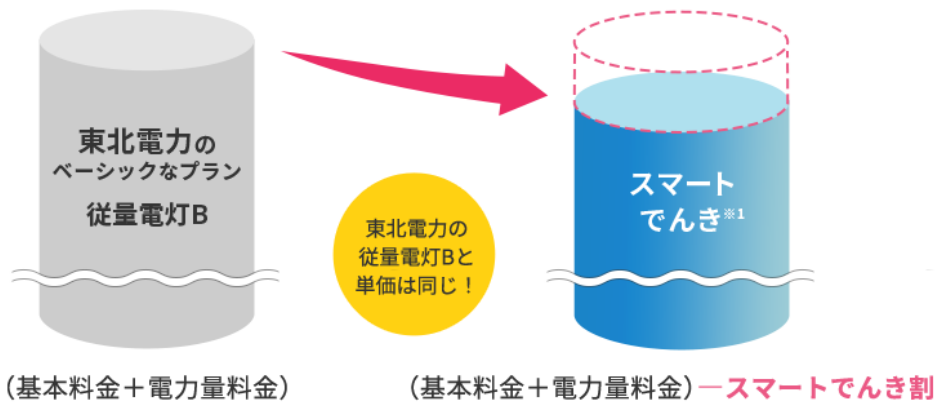

「スマートでんき」とは

■ 「スマートでんき」の概要は、以下のとおりです。

スマートでんきってどんなプラン？

ベーシックな電気料金に、毎月の「スマートでんき割」がついたプランです。

スマートでんきなら
東北電力の従量電灯Bよりおトク!^{※1}

スマートでんき割
最大3%割引

割引率は、合計額に応じて^{※2}
▲1%～▲3%

スマートでんき割

基本料金+電力量料金	スマートでんき割引率
7,000円未満	1%
7,000円以上15,000円未満	2%
15,000円以上	3%

基本料金+電力量料金の合計額に応じて割引
※記載の割引率は、2023年6月1日実施。

※1 東北電力の従量電灯Bには燃料費調整の上限価格の設定がありますが、本プランには、燃料費調整の上限価格の設定がございません。燃料費調整単価は毎月変動するため、燃料費調整額によっては、従量電灯Bよりも料金が高くなる場合がございます。
※2 割引対象となる電気料金には、再生可能エネルギー発電促進賦課金は含みません。