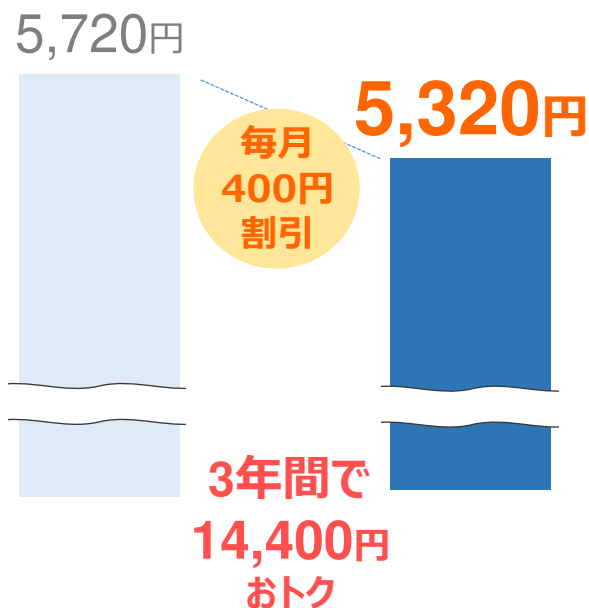

左記を含む宮城県内各市町村

山形県

山形市、米沢市、鶴岡市、酒田市、新庄市、寒河江市、上山市、長井市、天童市、山辺町、河北町、大江町、舟形町

左記を含む山形県内各市町村

福島県

福島市、会津若松市、郡山市、いわき市、白河市、須賀川市、喜多方市、相馬市、二本松市、南相馬市、伊達市、本宮市、大玉村、鏡石町、北塩原村、西郷村、泉崎村、三春町、新地町

左記を含む福島県内各市町村

2024年4月18日 新規拡大エリア

4. 「東北電力グループでんき&ひかりセット割」^{※4}の概要

- 電気のご契約が、東北電力の自由料金プランもしくは東北電力フロンティアの電気料金プランの方は毎月最大730円を通信料金から割引！セット割で「電気」と「インターネット」のおトクが毎月続きます。

プレミアム10G

月額料金

スタンダード

ファミリータイプ
月額料金

マンションタイプ
月額料金

・本資料に記載の料金は全て税込み価格です。