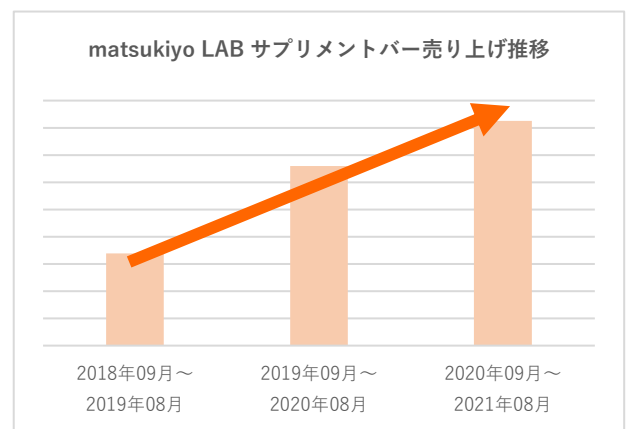

カラダの内側から美をサポート！続けられる“おうちケア”を応援
「matsukiyo LAB インナービューティーライン」展開スタート
2021年11月11日より全国の系列店舗で4種の商品を順次販売開始

「未来の常識を創り出し、人々の生活を変えていく」をグループ理念に掲げ、全国に3,000店舗超のドラッグストア・調剤薬局を展開する株式会社マツキヨココカラ＆カンパニー（東京都文京区：代表取締役社長 松本清雄）は、美と健康をトータルサポートするオリジナルヘルスケアブランド「matsukiyo LAB（マツキヨラボ）」の新ラインとして、カラダの内側から美しさをサポートする「インナービューティーライン」の展開をスタートします。11月11日より、「コラーゲンゼリー」「乳酸菌ゼリー」「ファイバープラス乳酸菌」「ナノプラセンタゼリー」の4種を、全国のマツモトキヨシグループ、ココカラファイングループの店舗（一部店舗を除く）と自社オンラインストアで順次販売開始します。

■開発背景： 外出自粛でニーズが増えるセルフ美容、外側だけでなく内側からもケアしたい人に

コロナ禍で“おうち時間”が続くなか、自宅で自分と向き合って美容やカラダづくりに取り組む人が増えました。管理栄養士のカウンセリングを通じて、自身に不足しがちな栄養素や最適なサプリメントを知ることができる「matsukiyo LAB サプリメントバー」では、2018年度と比較して2020年度の売上が110%以上に伸びています。

ヘルスケアに特化したプライベートブランド「matsukiyo LAB」は、これまでも、真剣にスポーツに取り組む人向けの「アスリートライン」や、低糖質ライフをサポートする「サステナブルロカボライン」を展開してきました。

また、マツモトキヨシとココカラファインは、ビューティ＆ヘルス領域に特に強みを持つドラッグストアです。統合後、その強みを活かせる新商品として、カラダの内側から美しさをケアする「matsukiyo LAB インナービューティーライン」の展開を決定しました。

今回、新商品第一弾として、サプリメントバーの管理栄養士が美肌サポートにおすすめする組み合わせの「コラーゲン×ビタミンC」、またお客様から多くご要望いただく「乳酸菌」「食物繊維」「ナノプラセンタ」を美味し