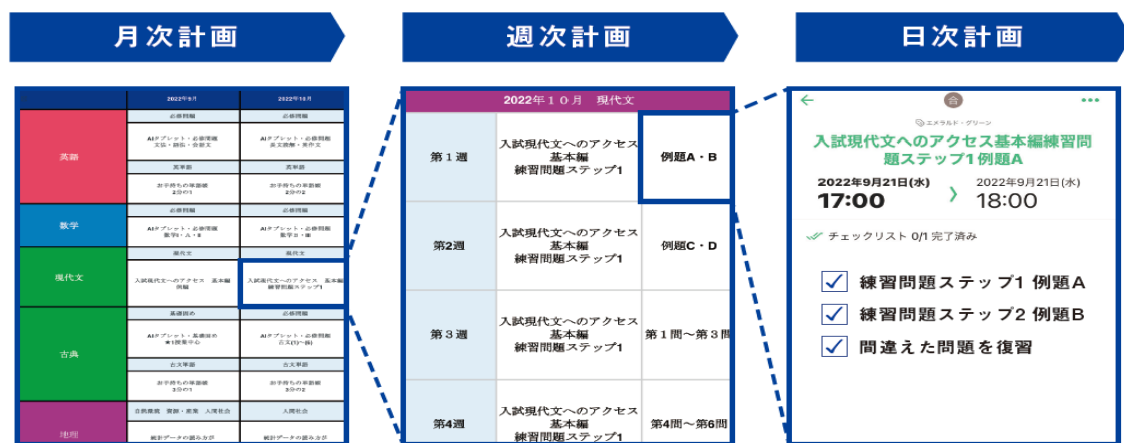

今から難関大合格を狙える「難関大合格パーソナルプログラム」4つのポイント

「難関大合格パーソナルプログラム」は、最短距離で難関大に合格するために最適な学習計画を作成し、合格コーチが受験までの残り期間を徹底伴走するサービスです。合格コーチによる学習計画の軌道修正・過去問対策・質問対応など、残り期間で逆転合格を目指すために必要な全てが揃っています

・ポイント① 緻密な学習計画 毎月・毎週だけでなく毎日のやるべきことが明確になる

志望校合格に必要なレベルと現在の学習レベルに合わせて個別最適なカリキュラムを作成し、逐一振り返りとカリキュラム修正を行います。具体的には、志望校・学部・入試形式に基づいた“科目別目標点”と、現在の科目別成績状況・性格まで考慮します。一人ひとりのやるべき教材・ページ数や学習内容まで明確になります。カリキュラムはトライが誇る難関大対策のエキスパートが一人ひとりの生徒の内容を監修しているため、最短ルートで合格に向けて成績向上を狙えます。

・ポイント② コーチが徹底伴走 現役難関大生コーチが“やり遂げる”まで学習を管理する

“自分専用”の合格コーチが日々の学習をやり遂げられるように徹底的に学習管理を行います。合格コーチと月ごと、週ごとに面談をして学習の振り返りを行うため、難関大合格者のアドバイスをもとに学習法の見直しをこまめに行うことができ、着実に志望校合格に向けて学力を伸ばすことができます。