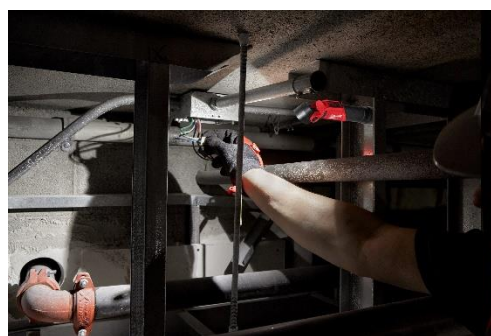

マグネットで固定できるので狭くて暗い箇所でも両手をフリーにして作業可能。

110° 回転可能なヘッドで、作業エリアをスポット照射