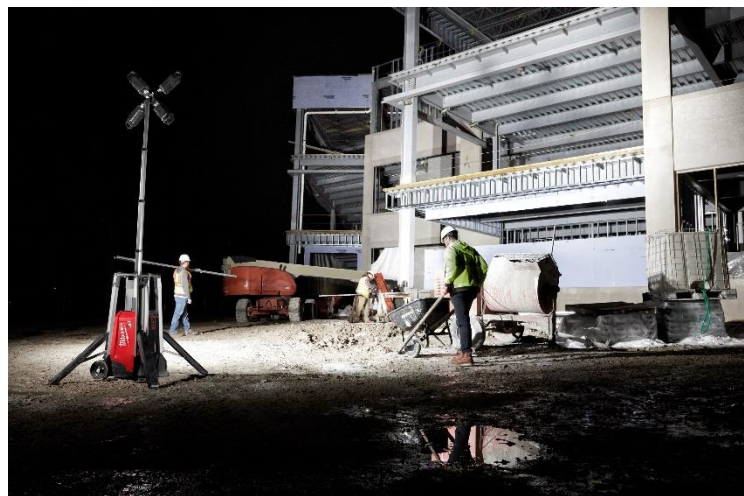

最大輝度 27,000 ルーメン、三脚一体型のワーク・エリアライト  
屋外の作業現場使用を想定した設計で、風速 15m/秒まで耐久可能

## MX FUEL™ 充電機能付きタワーライト

3月1日(火)より新発売

テクトロニック インダストリーズ カンパニー リミテッド (略称: TTI、SEHK 証券コード: 669、チェアマン: ホーストパッドウィル) が設立した、ミルウォーキーツール・ジャパン合同会社 (本社: 東京都板橋区、日本ゼネラルマネージャー: 林琢磨) は MX FUEL シリーズの新たなラインアップとして「MX FUEL 充電機能付きタワーライト」(モデル番号: MXF TL-0 JP) を、3月1日 (火) より新発売いたします。

同商品は、最大輝度 27,000 ルーメン、AC モードを備えた、作業灯 (ワークライト) と投光機 (エリアライト) の機能を併せ持つワーク・エリアライトです。凹凸のある屋外での使用にも耐えうる安定設計と風速 15m/秒の耐風性を持ち、屋外使用に最適です。

**MX**  
**FUEL**  
™

### 【製品特長】

- ▶ 最大輝度 27,000 ルーメンのワーク・エリアライト
- ▶ 3段階の明るさ調節機能付き
- ▶ 最長 10 時間の連続使用が可能 (MX 6.0Ah バッテリー装着時)
- ▶ 凹凸のある地面でも安定性を維持する、耐衝撃性三脚
- ▶ 風速 15m/秒の耐風性
- ▶ AC モード時にライトを点灯しながらバッテリーの充電が可能

夜間の現場も明るく照らして安全な作業を実現します。