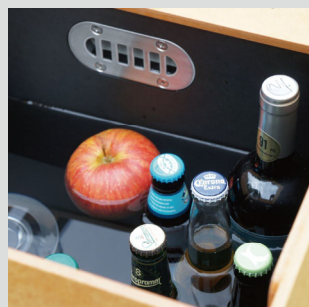

papermade  
Kitchen 機能紹介

プレート

キッチンを使用しない時は、ふたをしてヨゴレ対策。裏返せば野菜などをカットするまな板に。溝と水抜き穴があり、水を流しながらの作業ができます。不要な時は、シンクの両サイドに収納ができます。

折り畳み水栓

折り畳みと首振り可能な水栓です。収納時はキッチン内に収まるので、コンパクトになります。

ナイフポケット

包丁を5本収納できます。手を休めたい時や、少し置いておきたい時に便利です。

2層シンク

深いシンクにはオーバーフローがついています。ワインボトル等の飲み物を冷やすことができます。

スライドラック

スライドして少し物をおきたいときに便利です。コップやお皿を乾かすこともできます。

ゴミ袋ホルダー

取り外しが可能なゴミ袋ホルダー。横にスライドすることで取り外しが可能です。

お庭で友達や家族とおしゃれに  
料理や食事を楽しみたい方へ

暮らしとお庭を繋ぐもの

## 暮らしと庭をつなぐ新しいスタイル

庭や屋上テラスなど、場所を選ばず自由にレイアウトできる「シンクカウンター」。BBQ などアウトドアを楽しみたい際も、屋内外を何度も行き来することなく皆で調理をしながらそのままサーブ、片付けまでスムーズにできる新しいスタイルのキッチンです。オプションのガスコンロやミニテーブル、ゴミ箱を設置すればより機能的に。また木目調の色合いとスタイリッシュなフォルムが、モダンな住まいと統一感をもたらします。