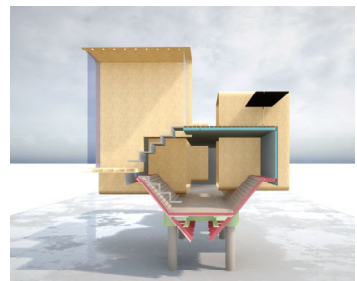

## 暮らしと庭をつなぐ新しいスタイル

庭や屋上テラスなど、場所を選ばず自由にレイアウトできる「シンクカウンター」。BBQ などアウトドアを楽しみたい際も、屋内外を何度も行き来することなく皆で調理をしながらそのままサーブ、片付けまでスムーズにできる新しいスタイルのキッチンです。オプションのガスコンロやミニテーブル、ゴミ箱を設置すればより機能的に。また木目調の色合いとスタイリッシュなフォルムが、モダンな住まいと統一感をもたらします。

## ● sototoシリーズ ●

papermade  
Kitchen

papermade  
shelf <sup>ブツカ</sup> Półka

papermade  
Shop

papermade  
House

Kitchen

Okamochi

Table