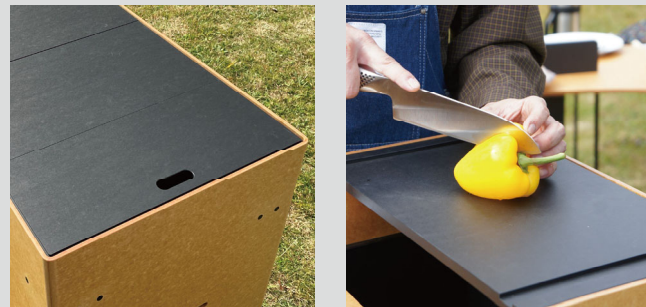

papermade  
Kitchen 機能紹介

プレート

キッチンを使用しない時は、ふたをしてヨゴレ対策。裏返せば野菜などをカットするまな板に。溝と水抜き穴があり、水を流しながらの作業ができます。不要な時は、シンクの両サイドに収納ができます。

折り畳み水栓

折り畳みと首振り可能な水栓です。収納時はキッチン内に収まるので、コンパクトになります。

ナイフポケット

包丁を5本収納できます。手を休めたい時や、少し置いておきたい時に便利です。

2層シンク

深いシンクにはオーバーフローがついています。ワインボトル等の飲み物を冷やすことができます。

スライドラック

スライドして少し物をおきたいときに便利です。コップやお皿を乾かすこともできます。

ゴミ袋ホルダー

取り外しが可能なゴミ袋ホルダー。横にスライドすることで取り外しが可能です。

お庭で友達や家族とおしゃれに  
料理や食事を楽しみたい方へ

暮らしとお庭を繋ぐもの

## 暮らしと庭をつなぐ新しいスタイル

庭や屋上テラスなど、場所を選ばず自由にレイアウトできる「シンクカウンター」。BBQ などアウトドアを楽しみたい際も、屋内外を何度も行き来することなく皆で調理をしながらそのままサーブ、片付けまでスムーズにできる新しいスタイルのキッチンです。オプションのガスコンロやミニテーブル、ゴミ箱を設置すればより機能的に。また木目調の色合いとスタイリッシュなフォルムが、モダンな住まいと統一感をもたらします。