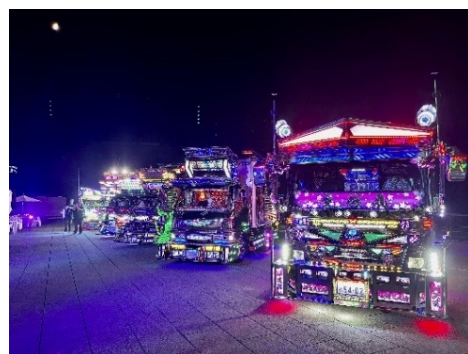

## 「富士山花火vsスピードウェイ2025」について

「富士山花火vsスピードウェイ」は、富士スピードウェイを中心とした複合エリア「富士モータースポーツフォレスト」と連携し開催する大規模花火イベントです。富士山を目前に、世界最高峰の花火とモータースポーツが競演する唯一無二のエンターテインメントです。

第三回目となる今回は、桜が満開を迎える4月12日(土)に開催。富士山、桜、花火という日本を象徴する美が一度に楽しめる特別な一日になります。約1.5kmのワイドな敷地から約8,000発の花火が打ち上がる迫力はそのままだ、今回は国内でも珍しい2尺玉が登場。夜空を埋め尽くす圧巻の大輪は、間近な会場ならではの臨場感で全身に響き渡ります。花火を手がけるのは、イケブン、野村花火工業、片貝煙火工業、丸玉屋小勝煙火店といった、日本を代表する花火師たち。最高峰の技が光る共演にも注目です。

今年の花火プログラムのテーマは“Spring Symphony (春の交響曲)”です。新たな旅立ちを祝うオープニングから、春の訪れを彩る華やかな演出、願いを込めた幻想的なシーン、そして壮大なフィナーレへと展開。光と音楽が織りなすシンフォニーが夜空を彩ります。MCは第一回から引き続き古舘伊知郎さんが担当します。

さらに、昼間はスーパーカーによるパレードランや体験走行など、迫力満点のモータープログラムも実施予定です。

### デコトラ祭り

富士山花火の演目中に登場するデコトラたちが、出番を待つ間、イベント広場に集結します！10台を超えるデコトラ軍団が勢揃いする様子は圧巻です。ぜひお楽しみください。

- ・会場：イベント広場
- ・時間：13:00～16:00