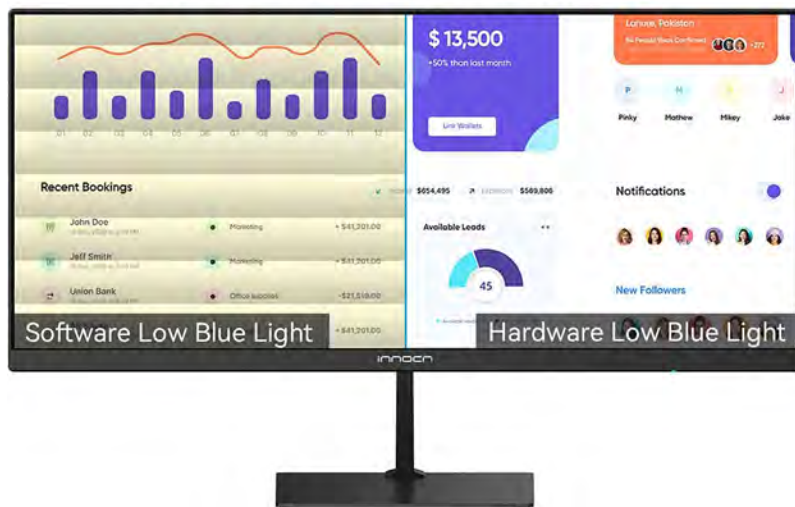

Innocn 23D1Fのご紹介

 inno-cn 创新·中国

Innocn 23D1Fについて

innocn

21:9のウルトラワイドディスプレイで
日本で最安値を実現した製品です。

2560×1080のFHD+の解像度と、
4000:1の高いコントラスト比で
映画や動画の鑑賞にも最適な
ディスプレイに仕上がっています。

ディスプレイサイズは23.3インチ。解像度はFHD(2560×1080)で高精細な映像表現を実現しています。色表現と視野角の広さに強みのあるVAパネルを本機では採用。色のsRGBカバー率は99%、画面のコントラスト比は4000:1と高く、映画や映像といった動画コンテンツの再生や、写真などの編集時にも鮮やかな画面表示を実現しました。画面の視野角は178°と広く、どの角度からでも画面の表示内容を簡単に確認することが可能です。

21:9 のウルトラワイドモニター

21:9 の横長な画面と狭縁ベゼルによって高い没入感を実現
2560×1080 の解像度で横長の映画も黒帯なしで楽しめる！

VA パネル採用で鮮やかな表現を実現

映像表現に優れた VA パネルを採用
4000:1 の高コントラスト比で鮮やかな映像を楽しめます

4:3のディスプレイをちょうど2枚合わせたような横長の画面を実現。オフィス作業では同時に2つのウィンドウに情報を表示しながら作業をすることも簡単に実現。長時間ディスプレイを見る際に眼の疲労を軽減するブルーライトカットモードも搭載しています。

目に優しいブルーライトカット機能

ハードウェアレベルでのブルーライトカット機能を搭載
長時間の作業時でも目に優しい設計を実現しました

Innocn 23D1Fについて

innocn

映像入力端子はDisplayPort 1.4とHDMI 1.4の2系統の入力端子を用意。普段はPCの映像を写して、動画鑑賞の際にはストリーミングデバイスを接続して映画を楽しんだり、メリハリをつけて利用できます。オーディオ出力端子も備えており、他のスピーカーに音声を流して再生することも可能です。

製品名	Innocn 23D1F
画面サイズ	23.3インチ
パネルタイプ	VAパネル
解像度	2560×1080
リフレッシュレート	60Hz
アスペクト比	21:9
コントラスト比	4000:1
sRGBカバー率	99%
応答速度	15ミリ秒
HDMI	HDMI1.4×1
ディスプレイポート	DP 1.4×1
販売ページ	https://www.amazon.co.jp//dp/B0BZW7N9KM/