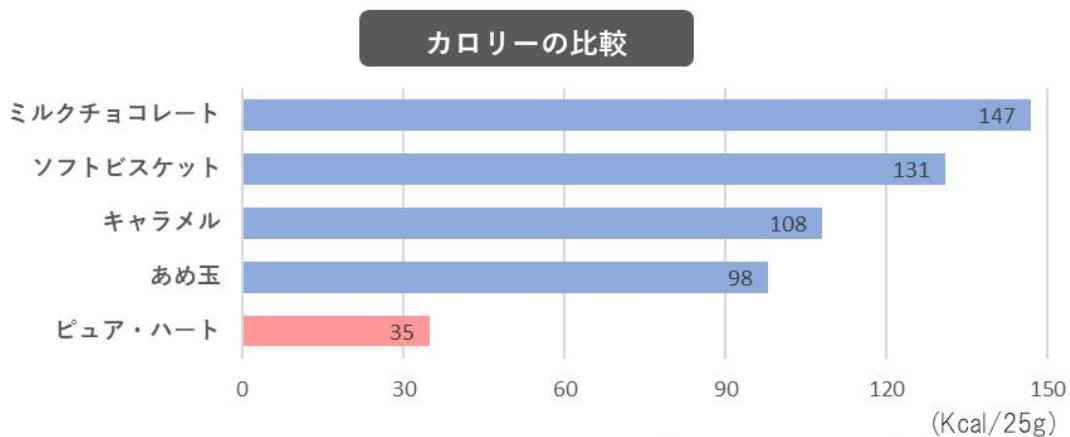

## かまぼこだからヘルシー！チョコに比べてカロリー4分の1

『ピュア・ハート』は魚が原料のかまぼこだからとてもヘルシー。1個(25g)あたり 35 キロカロリーで、チョコに比べて4分の1のカロリー※です。お腹まわりが気になる方や、いつもお世話になっている方へ、身体をいたわる気持ちも添えてプレゼントしませんか？

※日本食品標準成分表 2015 ミルクチョコレート比

出典: 文部科学省「日本食品標準成分表2015」