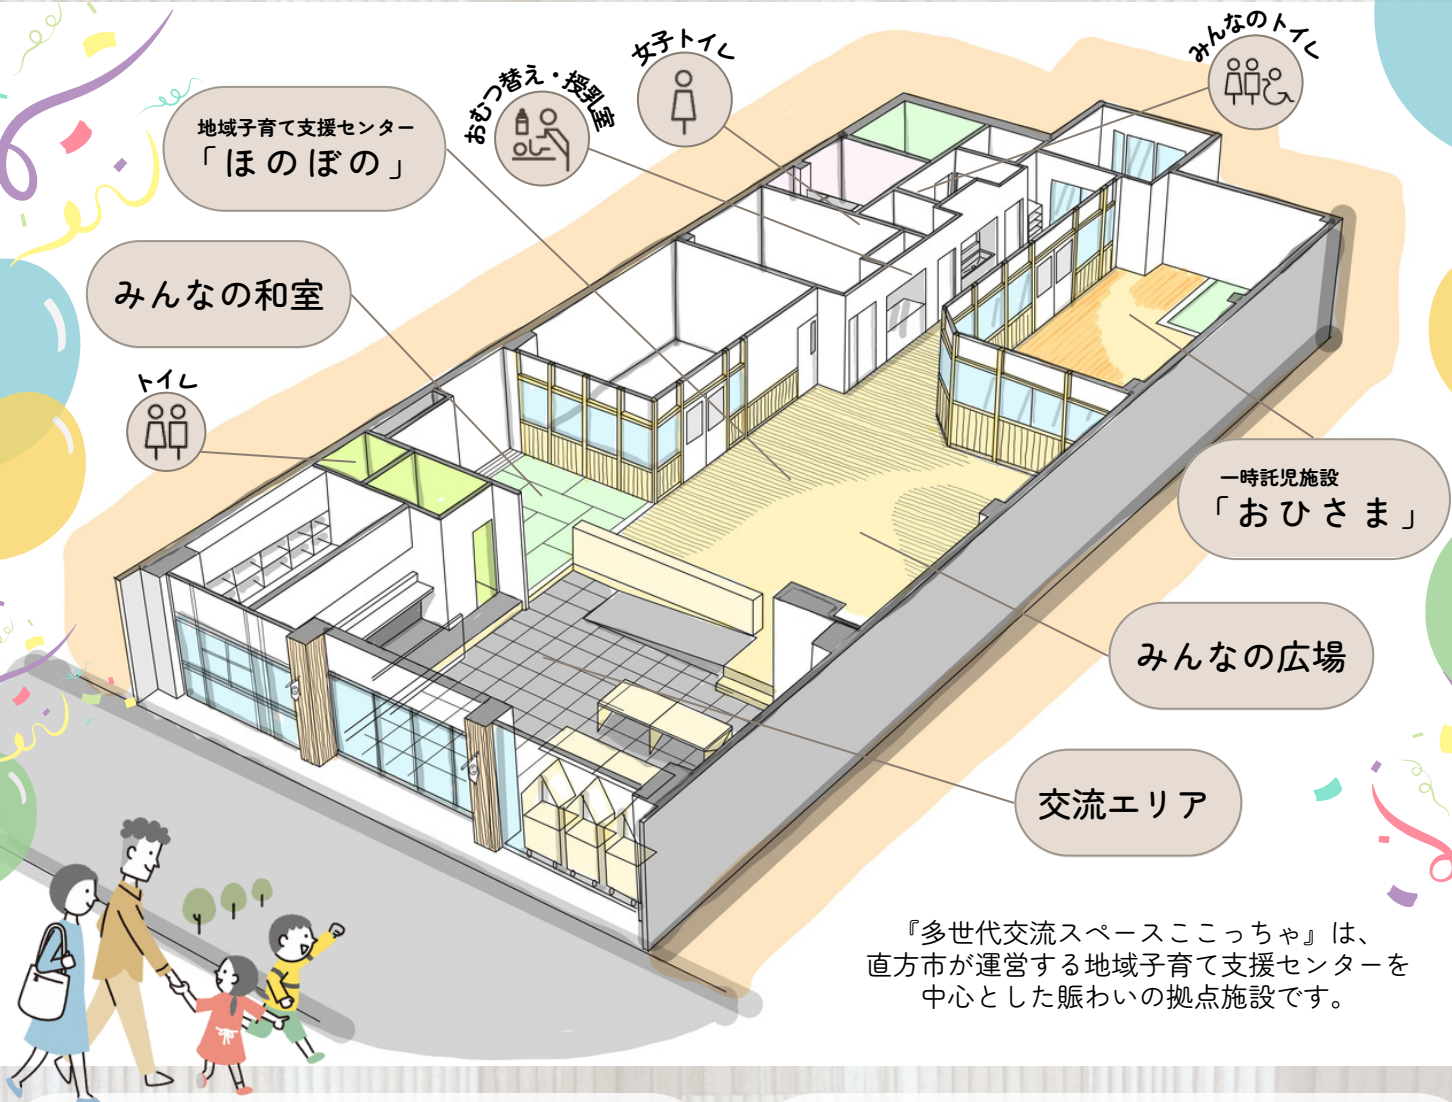

直方の地で100年以上続く銘菓
成金饅頭を、子ども達に知っ
て、食べて、笑顔になってもら
いたいと開催しているイベ
ントを、内覧会に合わせ3/21
(祝)も特別に開催！！

**みらいく
いろり**

この日はママ達も美味
しいものを食べてほっ
こりゆっくり一休みし
てください♪イベント
の詳細はこちらから

**同日開催
イベント2**

**春のこども
おしごと
体験JAM**

主催：(一社)mitajam 共催：ままりら 後援：直方市、直方市教育委員会

**ママほっこり
ひと休み
マルシェ**

2023年3月21日
お仕事帰
7:30～16:00
お昼は
「いろり」
直方市直方市駅前1-4-31

ここっちゃん 施設案内

-MAP-

-施設紹介-

地域子育て支援センター 「ほのぼの」

営業：8時30分～17時00分
お休み：土日祝日、年末年始

【公式HP】

一時託児施設 「おひさま」

営業：9時00分～17時00分
お休み：お盆、年末年始

【公式HP】

交流エリア

営業：10時00分～18時00分
お休み：不定休

▼お店情報はこちら

【物販店舗】

【交流関係】