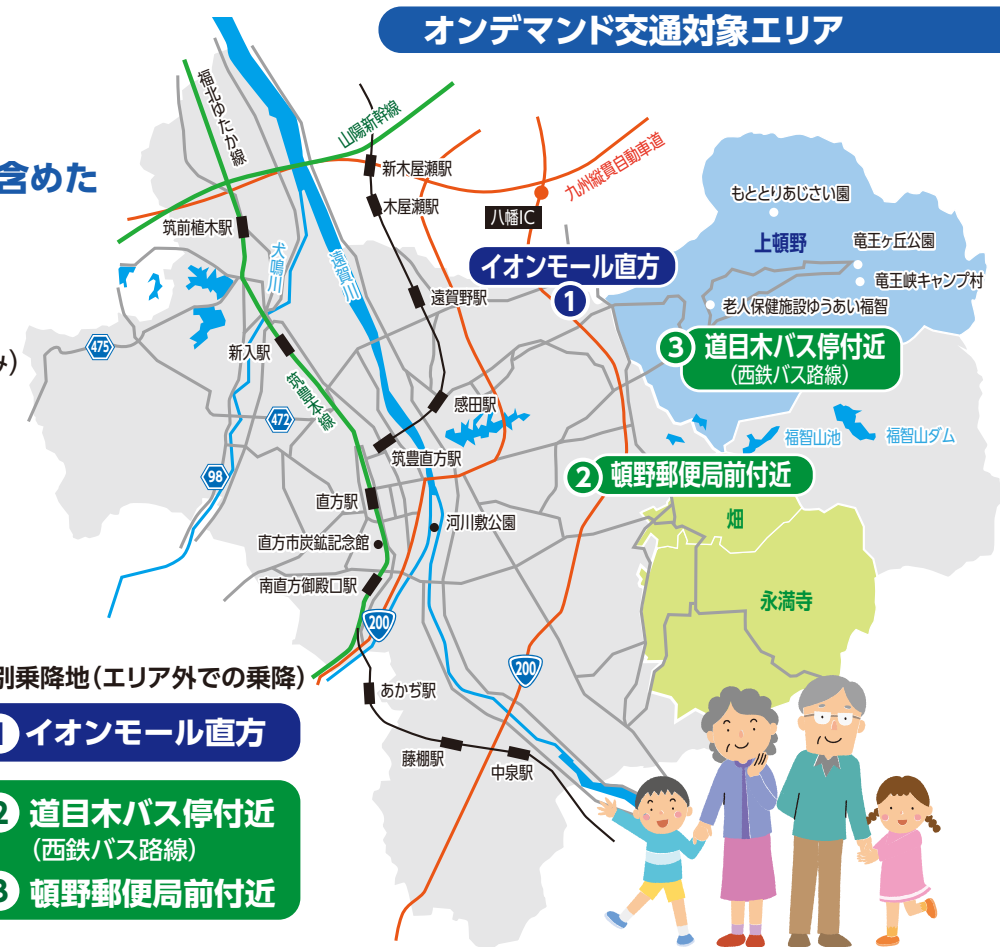

- 対象交通
- ・鉄道(福岡県を通る鉄道)
 - ・バス(直方市を通るバス路線)
 - ・オンデマンド交通(対象エリアのみ)

※スマートフォンで検索、または電話でのオペレータ対応

2 オンデマンド交通 (予約制乗合いタクシー)

上頓野、畑・永満寺の2エリアで利用できます!

エリア内での移動(自由乗降地)

上頓野内全域移動

畑・永満寺内全域移動

のおがたMaaSよりご予約いただけます

※ご予約された方以外はお乗車できません

※乗降場所の双方を ① ② ③ にはできません

特別乗降地(エリア外での乗降)

① イオンモール直方

② 道目木バス停付近
(西鉄バス路線)

③ 頓野郵便局前付近

かんたん3ステップでご利用いただけます

スマートフォンアプリご利用の場合は事前にダウンロードください

出発地・目的地を
指定し検索

候補の中から
オンデマンド交通を予約

経路に従い乗車地まで移動し
オンデマンド交通に乗車

行き方検索だけのご利用OK! オンデマンド交通ご利用予約は電話でもできます!

「のおがたMaaS」
利用方法

0120-351-362
(平日8:00~17:00)

または

Android、iPhoneアプリから(24時間)

オンデマンド交通とは?

このステッカーがついたタクシー車両が目印です!

みなさまからの予約内容に応じて随時経路を変えながら運行する、予約制乗合いタクシーです!

サービスご提供エリア内であれば、(一部の例外を除き)ご指定の場所が乗降場所になります! まずは、「のおがたMaaS(マース)」で行き方を調べてみてください!!

ご利用の流れ

出発地・目的地を指定すると、複数の移動手段から最適な行き方候補を瞬時に表示します(スマートフォン)。経路検索と直方市で実施される「オンデマンド交通」をその場で予約できる、新たなサービスです!