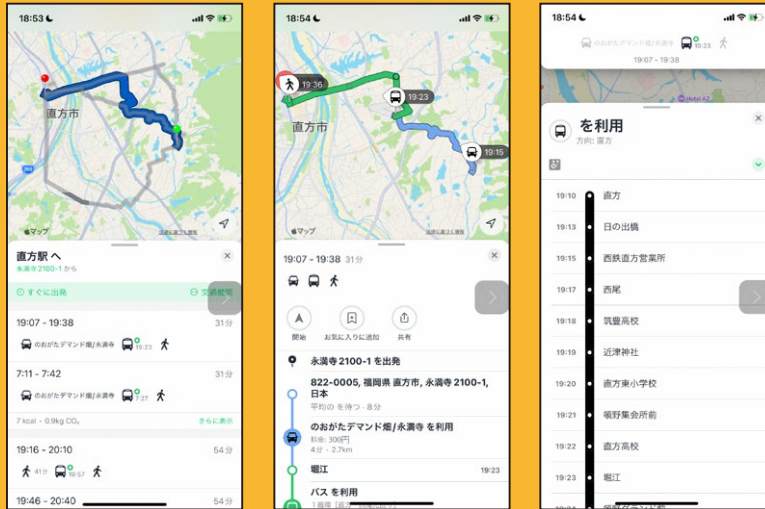

出発地・目的地を
指定し検索

候補の中から
オンデマンド交通を予約

経路に従い乗車地まで移動し
オンデマンド交通に乗車

行き方検索だけのご利用OK! オンデマンド交通ご利用予約は電話でもできます!

「のおがたMaaS」
利用方法

0120-351-362
(平日8:00~17:00)

または

Android、iPhoneアプリから(24時間)

Google Play、App Storeで **のおがたMaaS** を検索して入手

実施期間

2022年
5/9 ~ 8/5

運行時間

平日
8:00~17:00

運賃

大人 300円 (現金、PayPay利用可)
(小学生以下、障がい者は150円)

2022年5/9~5/13は
無料でお試利用できます!

オンデマンド交通とは?

このステッカーがついたタクシー車両が目印です!

みなさまからの予約内容に応じて随時経路を変えながら運行する、予約制乗合いタクシーです!

サービスご提供エリア内であれば、(一部の例外を除き)ご指定の場所が乗降場所になります! まずは、「のおがたMaaS(マース)」で行き方を調べてみてください!!

ご利用の流れ

出発地・目的地を指定すると、複数の移動手段から最適な行き方候補を瞬時に表示します(スマートフォン)。経路検索と直方市で実施される「オンデマンド交通」をその場で予約できる、新たなサービスです!

※お電話の場合、オペレータが対応

経路に「オンデマンド交通」があれば、利用可能。そのままスマートフォンからオンライン予約、または電話予約できます。

経路検索

詳細ルート表示

各駅での停車情報を表示

スマートフォンアプリのダウンロード

のおがたMaaS

スマートフォンアプリはGooglePlay、AppStoreで検索し取得してください(無料)。