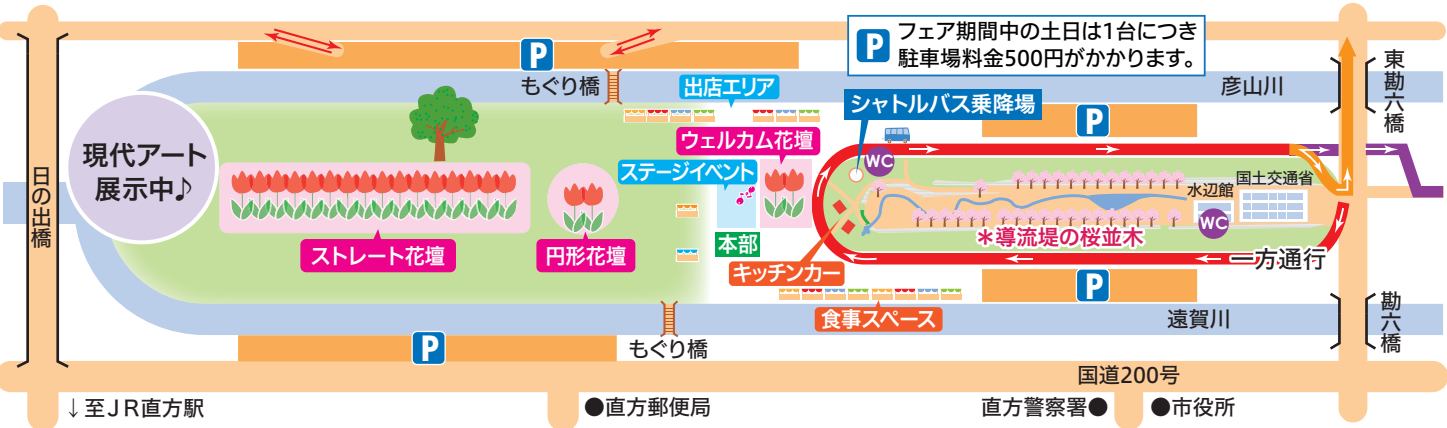

NOGATA
TULIP FAIR
2024

ココロと花、ミチル春。

のおがた チューリップ フェア2024

3月30日(土) ▶ 4月7日(日)

遠賀川河川敷公園(中ノ島)

開花情報を発信中!
Instagramを
フォローしてね!

なるべく公共交通機関でお越しください。

バス 福岡天神バスセンターより約60分(高速バス)

電車 JR博多駅より60分(福北ゆたか線)
JR小倉駅より50分(鹿児島本線~福北ゆたか線)

車でお越しのお客様

開催期間中の土日は、チューリップフェア駐車場料金として、
お車1台につき500円が必要です。

主催 / (一社)直方市観光物産振興協会 ☎0949-28-8135

後援: 直方市、直方市教育委員会、直方商工会議所、九州旅客鉄道株式会社、平成筑豊鉄道株式会社、
筑豊電気鉄道株式会社、西鉄バス筑豊株式会社、国土交通省九州地方整備局遠賀川河川事務所

のおがたチューリップフェア2024

ステージイベントスケジュール

	3月30日(土)	3月31日(日)	4月6日(土)	4月7日(日)
10:00~	【オープニングイベント 10:30~】 大和青藍高等学校 吹奏楽部 *吹奏楽演奏	—	福岡県立鞍手高等学校 吹奏楽部 *吹奏楽演奏	—
11:00~	大和青藍高等学校 吹奏楽部 *吹奏楽演奏	鞍手・筑豊・鞍手竜徳3校合同書道部 *書道パフォーマンス	乙心 -tugumi- *ギター演奏・弾き語り	—
12:00~	大和青藍高等学校 和太鼓部 *和太鼓演奏	チーム プエオ *フラダンス	飯塚高等学校 パトントワー部 パトンチーム Selene *パトントワーリング	youko *ギター弾き語り
13:00~	nonsection *ストリートダンス Oto *ギター弾き語り	Dance studio UNITED *ダンス	チュリエルと仲間たち(仮) *クラシック音楽他 ピアノ&フルート&ソプラノ	F-Me-YO! *昭和歌謡
14:00~	NAGOMI *ギター弾き語り	植木三申踊保存会 *三申踊(伝統芸能)	チェルシー&UNITED *歌&ダンス	アイリッシュ系音楽ユニット森和田 *演奏
15:00~	直方日若踊り新町保存育成会 *日若踊り(伝統芸能)	サリーパトクラブ *パトントワーリング&ポンポン	九州和太鼓 田川大藪太鼓 *和太鼓演奏	直方を熱くする会 *民謡モデル・炭坑節・ギター演奏・サクソフォン演奏
16:00~	—	TAPPY *ダンス	—	—

その他のイベント

人力車試乗体験 【日時】チューリップフェア期間中 【参加費】無料	のおがた パンと春の河川敷マルシェ 【日時】4月7日(日)10:00~15:30 【場所】直方リバーサイドパーク	カヌー乗艇会 【日時】3月31日(日)10:30~15:00 【開催場所】カヌー乗艇場(水辺館前河川敷) 【参加費】500円(保険料含む)	もち吉フラワーパークでもチューリップが満開! 土・日曜日のみ(9時~15時) 会場間シャトルバス運行 【場 所】もち吉フラワーパーク 【問合せ】もち吉 ☎080-2770-9352
現代アートを堪能しよう! 直方谷尾美術館と連動企画。アートと花を体験しませんか。	ビオトープで生き物調べ 【日時】3月31日(日)、4月7日(日) 10:30~11:30(受付は11:00まで) 【参加費】無料 【集合場所】遠賀川水辺館	JRウォーキング 【日時】4月7日(日) 【スタート場所】直方駅 【参加費】無料 【スタート受付時間】9:00~11:30	