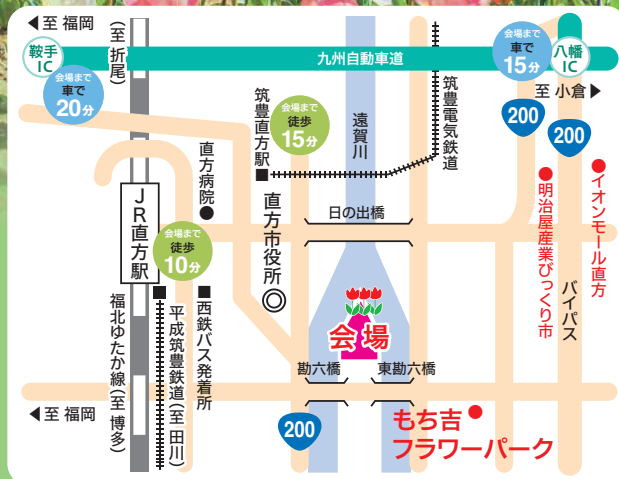

NOGATA
TULIP FAIR
2024

ココロと花、ミチル春。

のおがた チューリップ フェア2024

3月30日(土) ▶ 4月7日(日)

遠賀川河川敷公園(中ノ島)

開花情報を発信中!
Instagramを
フォローしてね!

なるべく公共交通機関でお越しください。

バス 福岡天神バスセンターより約60分(高速バス)

電車 JR博多駅より60分(福北ゆたか線)
JR小倉駅より50分(鹿児島本線~福北ゆたか線)

車でお越しのお客様

開催期間中の土日は、チューリップフェア駐車場料金として、
お車1台につき500円が必要です。

主催 / (一社)直方市観光物産振興協会 ☎0949-28-8135

後援: 直方市、直方市教育委員会、直方商工会議所、九州旅客鉄道株式会社、平成筑豊鉄道株式会社、
筑豊電気鉄道株式会社、西鉄バス筑豊株式会社、国土交通省九州地方整備局遠賀川河川事務所

のおがたチューリップフェア2024

ステージイベントスケジュール

	3月30日(土)	3月31日(日)	4月6日(土)	4月7日(日)
10:00~	【オープニングイベント 10:30~】 大和青藍高等学校 吹奏楽部 *吹奏楽演奏	—	福岡県立鞍手高等学校 吹奏楽部 *吹奏楽演奏	—
11:00~	大和青藍高等学校 吹奏楽部 *吹奏楽演奏	鞍手・筑豊・鞍手竜徳3校合同書道部 *書道パフォーマンス	乙心 -tugumi- *ギター演奏・弾き語り	—
12:00~	大和青藍高等学校 和太鼓部 *和太鼓演奏	チーム プエオ *フラダンス	飯塚高等学校 パトントワー部 パトンチーム Selene *パトントワーリング	youko *ギター弾き語り
13:00~	nonsection *ストリートダンス Oto *ギター弾き語り	Dance studio UNITED *ダンス	チュリエルと仲間たち(仮) *クラシック音楽他 ピアノ&フルート&ソプラノ	F-Me-YO! *昭和歌謡
14:00~	NAGOMI *ギター弾き語り	植木三申踊保存会 *三申踊(伝統芸能)	チェルシー&UNITED *歌&ダンス	アイリッシュ系音楽ユニット森和田 *演奏
15:00~	直方日若踊り新町保存育成会 *日若踊り(伝統芸能)	サリーパトクラブ *パトントワーリング&ポンポン	九州和太鼓 田川大藪太鼓 *和太鼓演奏	直方を熱くする会 *民謡モデル・炭坑節・ギター演奏・サクソフォン演奏
16:00~	—	TAPPY *ダンス	—	—

その他のイベント

人力車試乗体験 【日時】チューリップフェア期間中 【参加費】無料	のおがた パンと春の河川敷マルシェ 【日時】4月7日(日)10:00~15:30 【場所】直方リバーサイドパーク	カヌー乗艇会 【日時】3月31日(日)10:30~15:00 【開催場所】カヌー乗艇場(水辺館前河川敷) 【参加費】500円(保険料含む)	もち吉フラワーパークでもチューリップが満開! 土・日曜日のみ(9時~15時) 会場間シャトルバス運行 【場 所】もち吉フラワーパーク 【問合せ】もち吉 ☎080-2770-9352
現代アートを堪能しよう! 直方谷尾美術館と連動企画。アートと花を体験しませんか。	ビオトープで生き物調べ 【日時】3月31日(日)、4月7日(日) 10:30~11:30(受付は11:00まで) 【参加費】無料 【集合場所】遠賀川水辺館	JRウォーキング 【日時】4月7日(日) 【スタート場所】直方駅 【参加費】無料 【スタート受付時間】9:00~11:30	