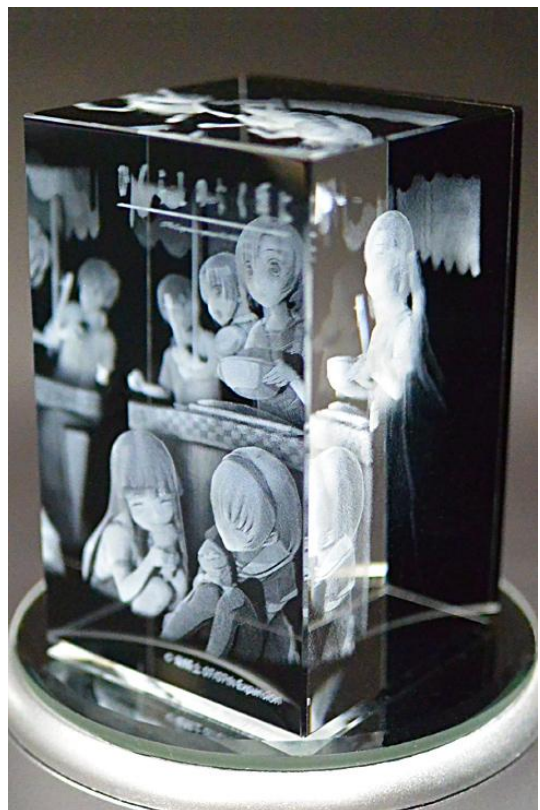

■製品イメージ

※はめ込み画像による仕上がりイメージです。

■製造メーカーサンプル画像

ピント 手前部分

ピント 中央部分

ピント 奥部分

直方体の素体に彫刻

■特注大型サイズについて

今回このプロジェクトでは特注大型サイズのお申し込みも受け付けます。

サイズは140×80×80mm。

圧倒的な存在感を持ったアイテムとなります！！

※こちらのクリスタルは特注のため、材料のご用意に通常よりもお時間がかかります。

9,800円コースよりも若干ご発送が遅くなる場合があります。

■コース説明

○9,800円コース

・美麗3Dクリスタルアート 1個